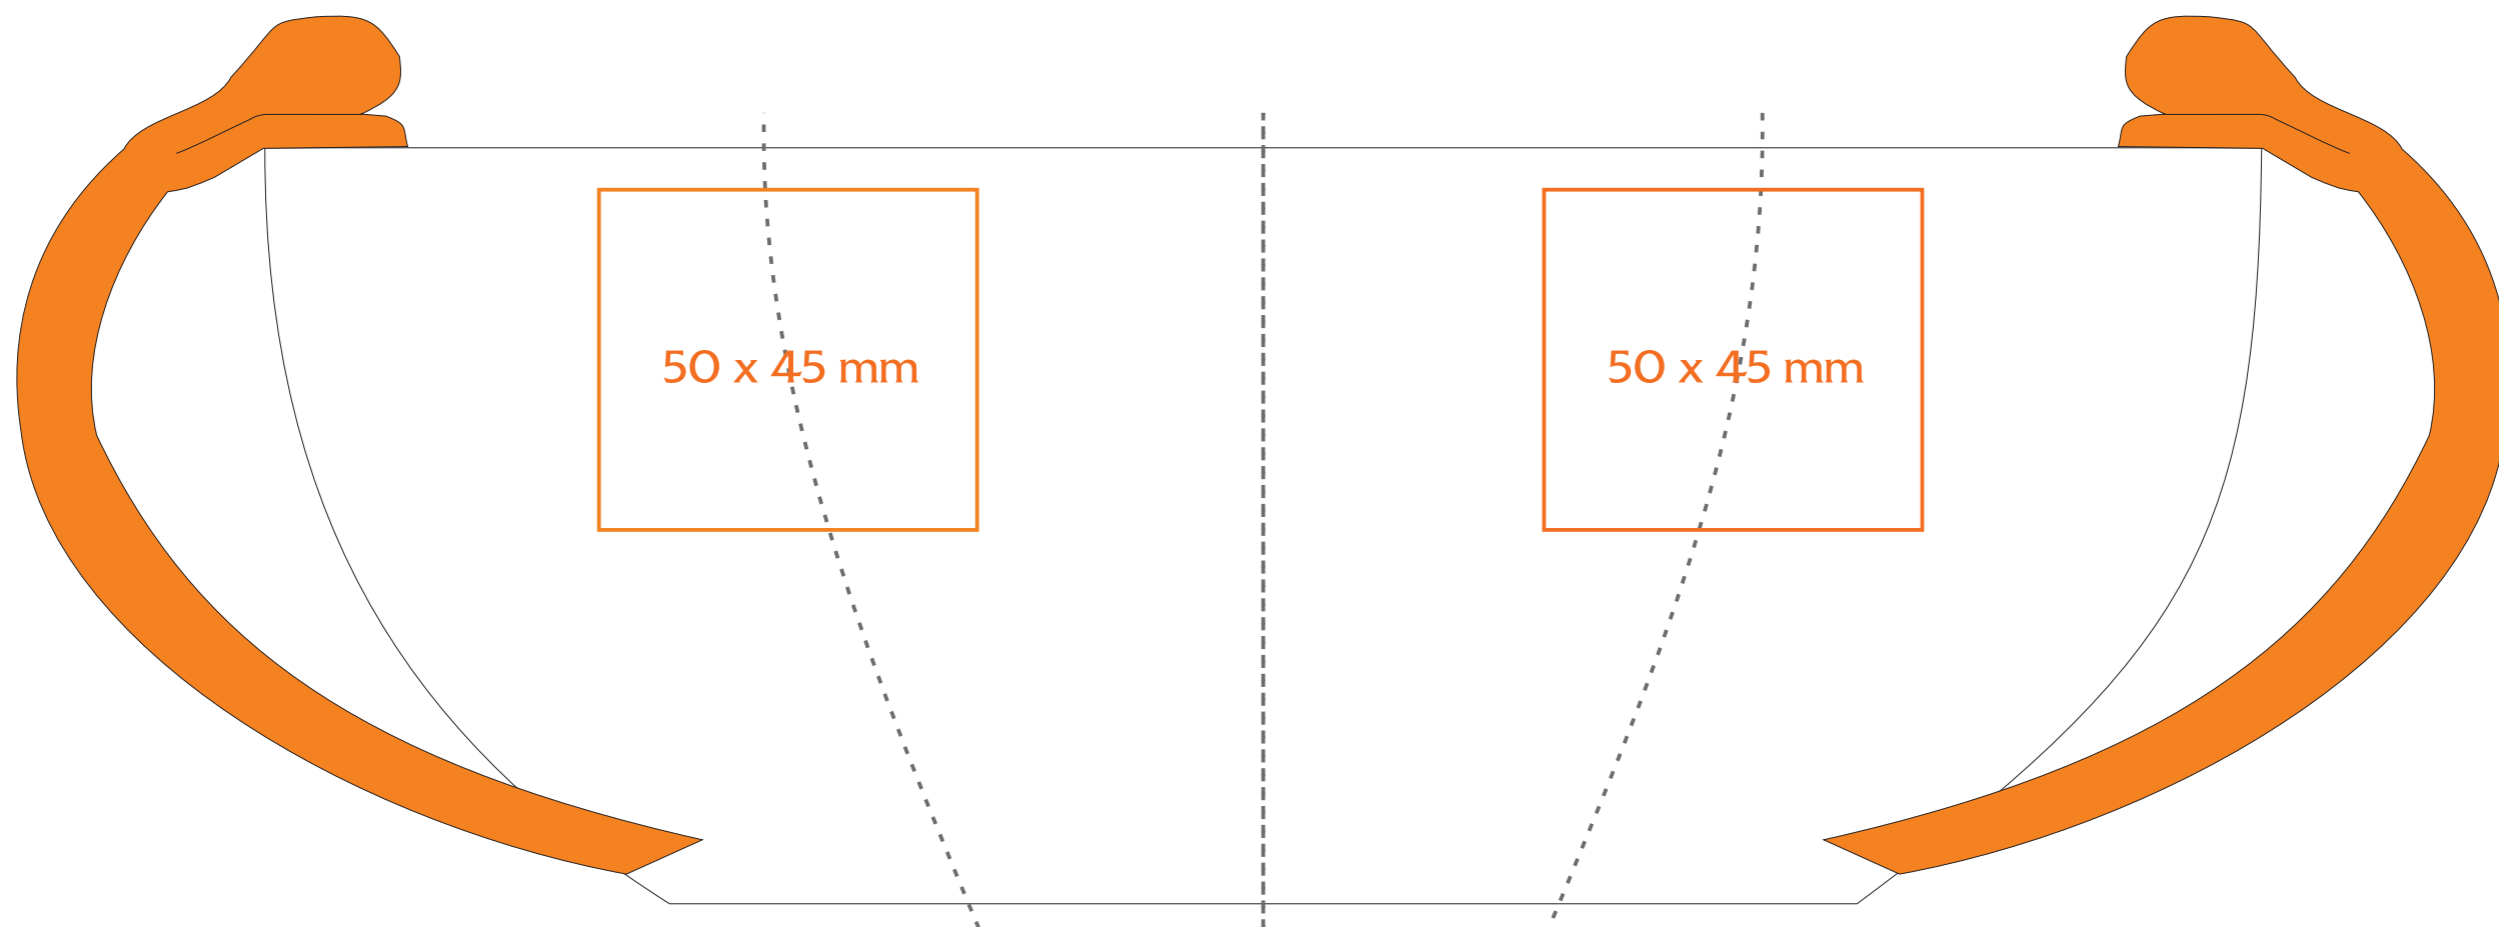

# M/O33/P X-man

180 ml / h: 100 mm / Ø 85 mm

- Nadruk wewnątrz na ściance / Imprint on the inside ..... 40 x 10 mm
- Nadruk wewnątrz na dnie / Imprint on the bottom (inside) ..... Ø 25 mm
- Nadruk od spodu / Imprint on the bottom (outside) ..... Ø 30 mm

## legenda / legend

- nadruk kalkomanią / decalc imprint
- nadruk bezpośredni / direct imprint