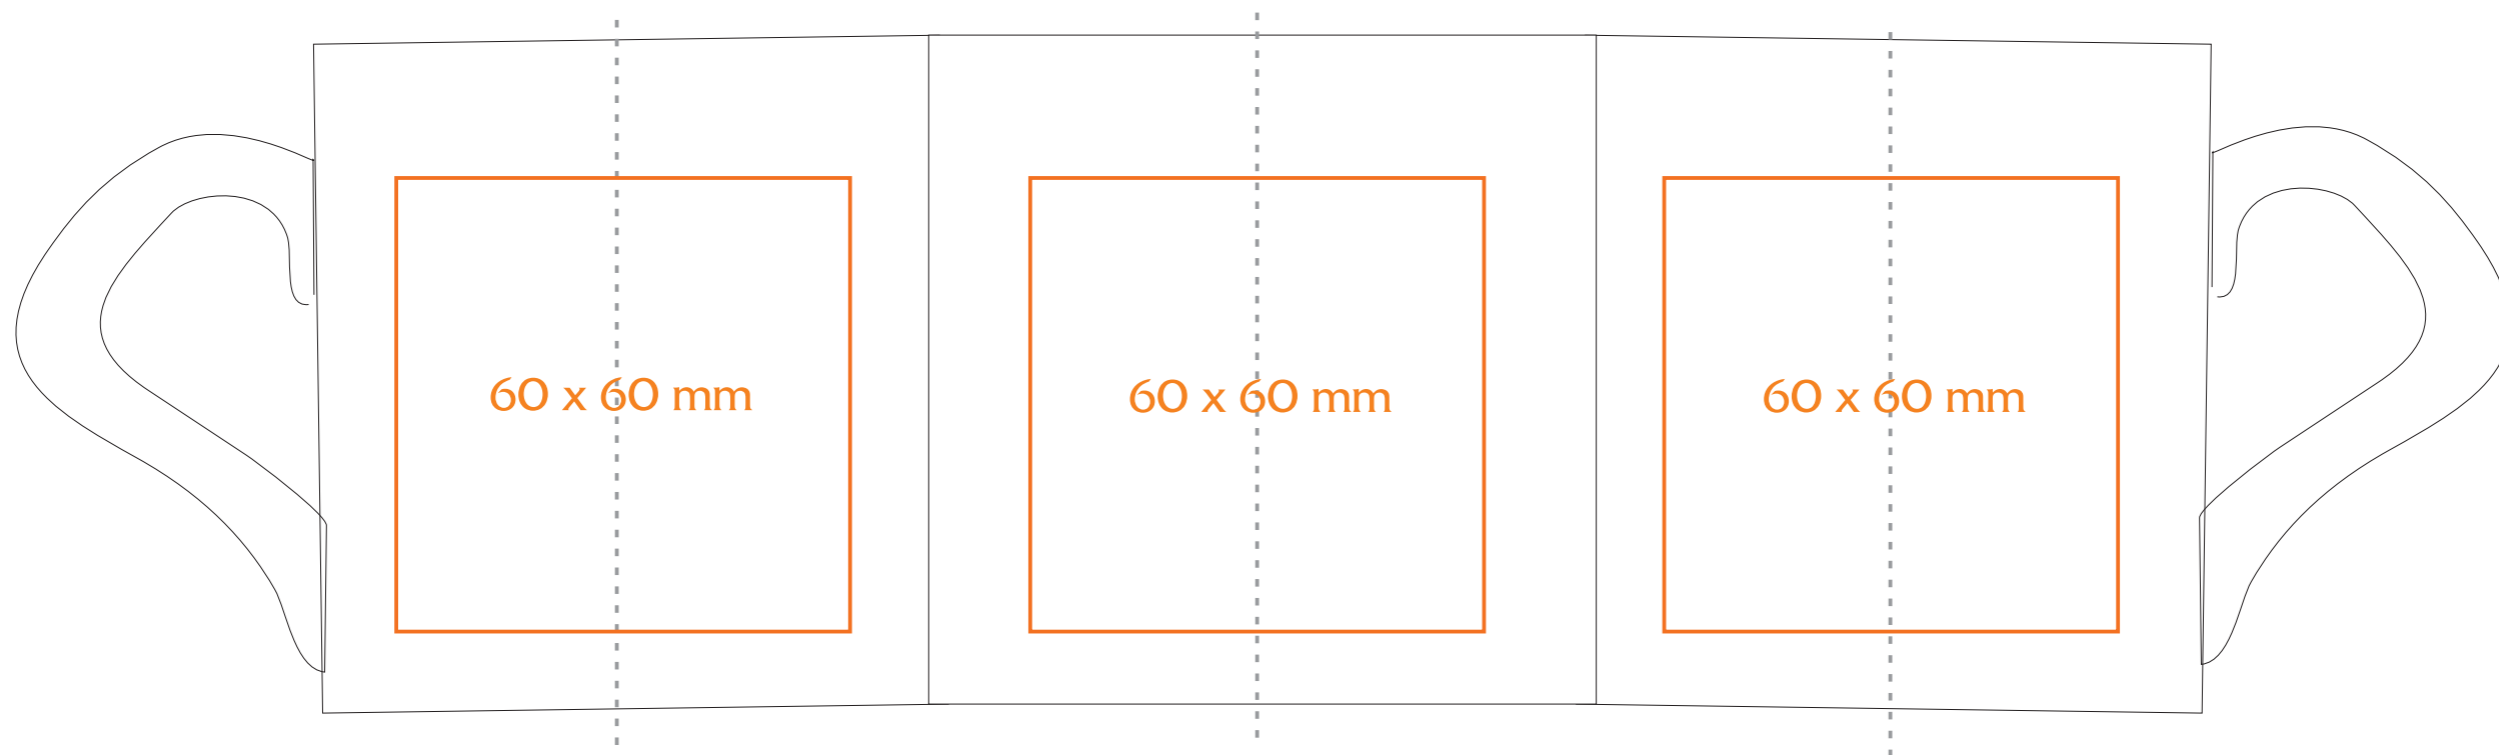

M/O23/P Trójka

270 ml / h: 90 mm

Nadruk wewnątrz na ściance / Imprint on the inside 50 x 20 mm
Nadruk od spodu / Imprint on the bottom (outside) 40 x 40 x 40 mm

legenda / legend

- nadruk kalkomanią / decalc imprint
- nadruk bezpośredni / direct imprint