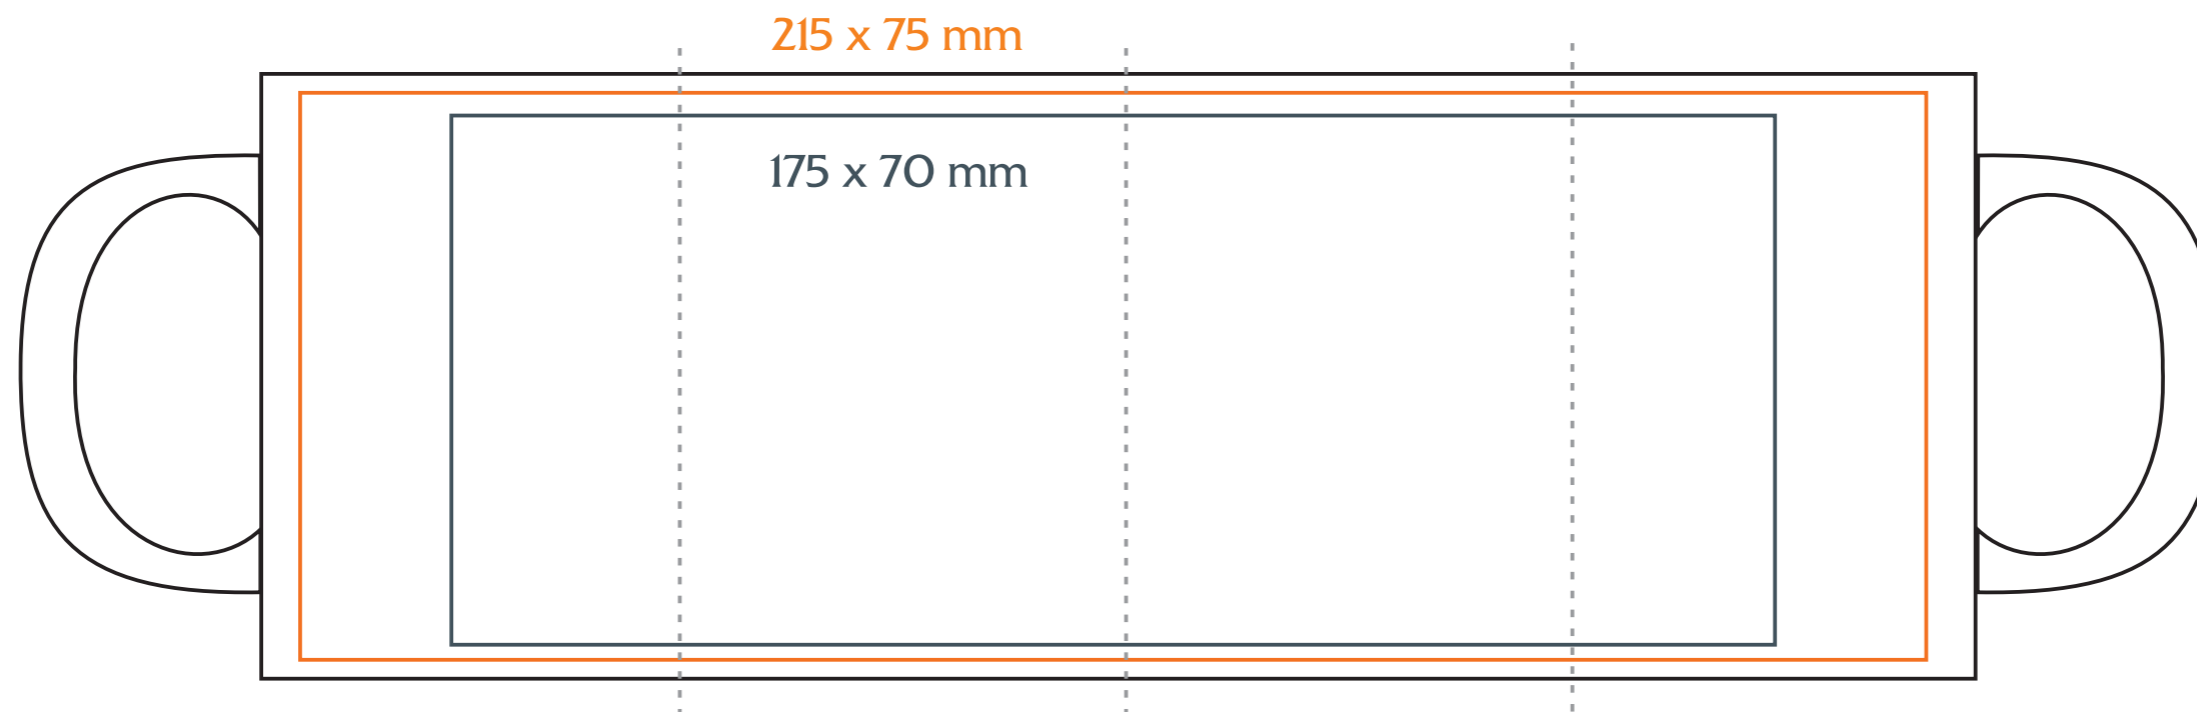

M/O55/B Tomek Small

200 ml / h: 80 mm / Ø 75 mm

- Nadruk na uchu / Imprint on the handle 50 x 8 mm
- Nadruk wewnątrz na ściance / Imprint on the inside 40 x 20 mm
- Nadruk wewnątrz na dnie / Imprint on the bottom (inside) Ø 30 mm
- Nadruk od spodu / Imprint on the bottom (outside) Ø 50 mm

legenda / legend

- nadruk kalkomanią / decalc imprint
- nadruk bezpośredni / direct imprint