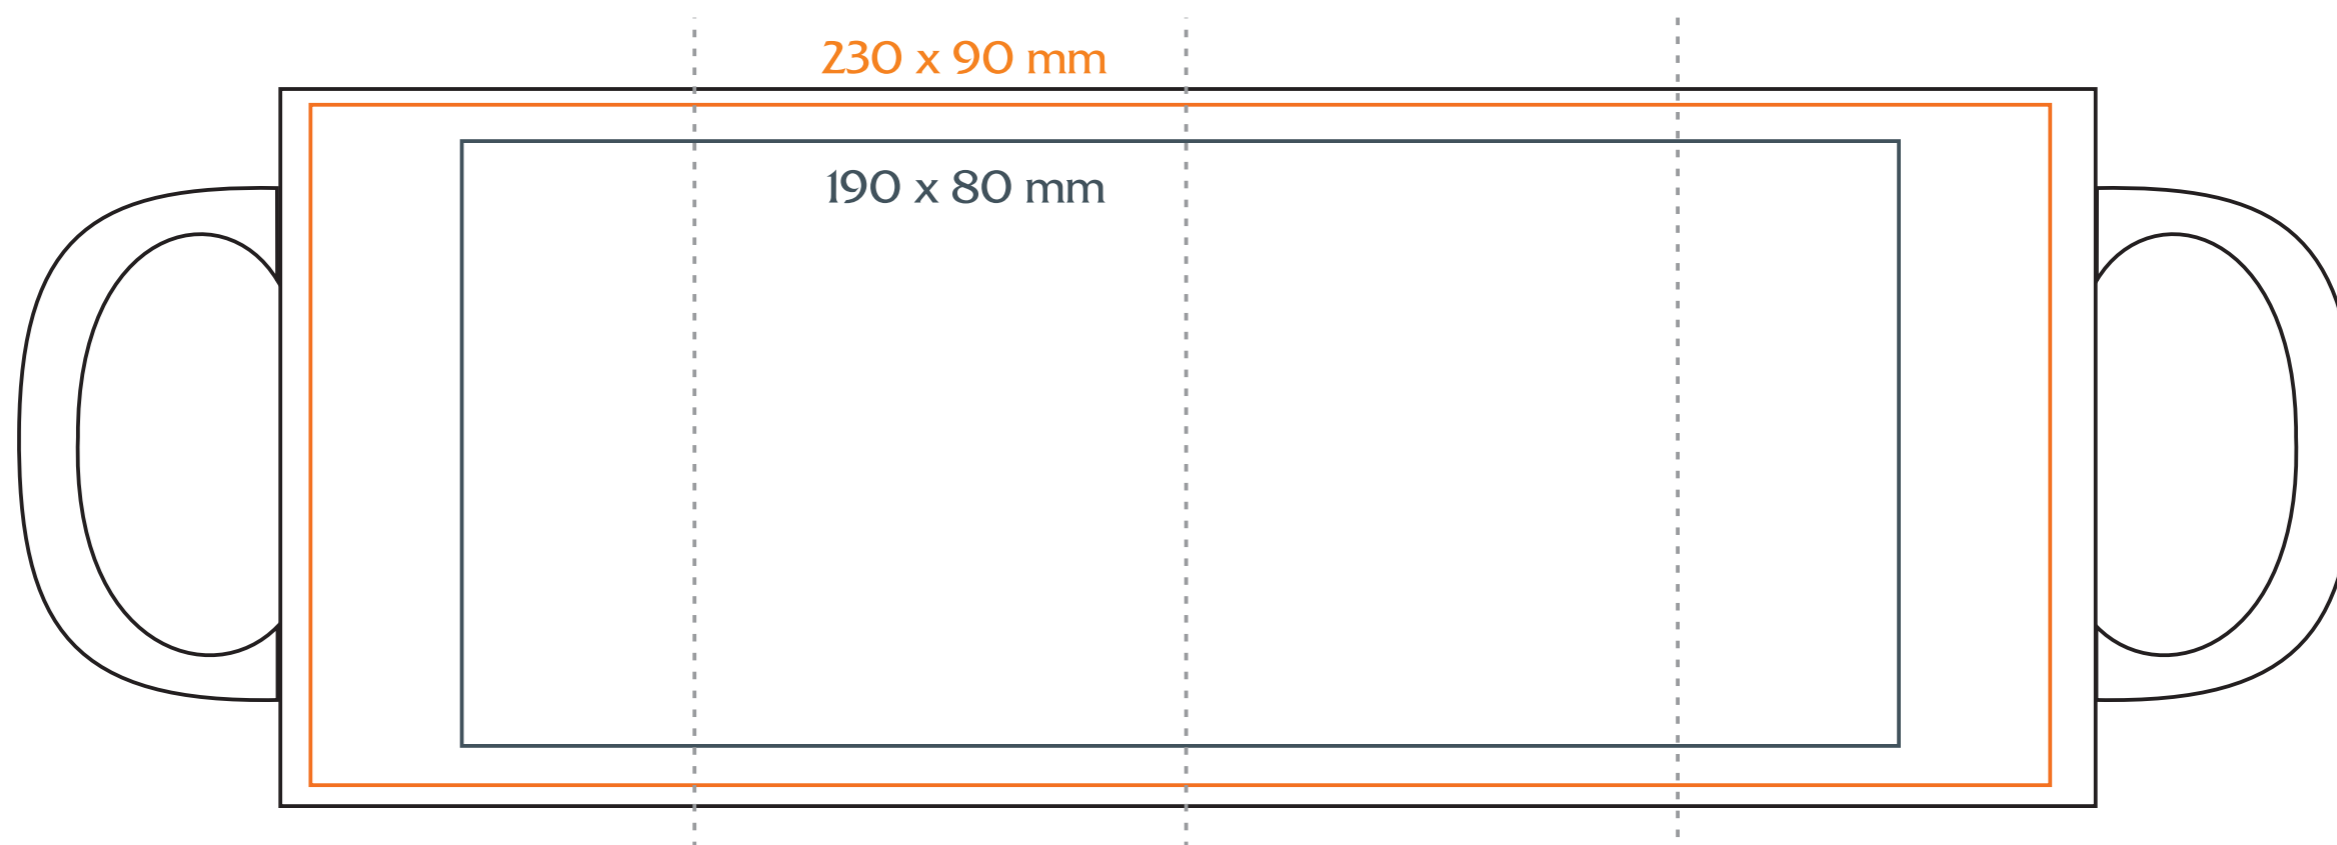

# M/O54/B Tomek Classic

300 ml / h: 95 mm / Ø 80 mm

- Nadruk na uchu / Imprint on the handle ..... 50 x 10 mm
- Nadruk wewnątrz na ściance / Imprint on the inside ..... 40 x 20 mm
- Nadruk wewnątrz na dnie / Imprint on the bottom (inside) ..... Ø 30 mm
- Nadruk od spodu / Imprint on the bottom (outside) ..... Ø 55 mm

## legenda / legend

- nadruk kalkomanią / decalc imprint
- nadruk bezpośredni / direct imprint