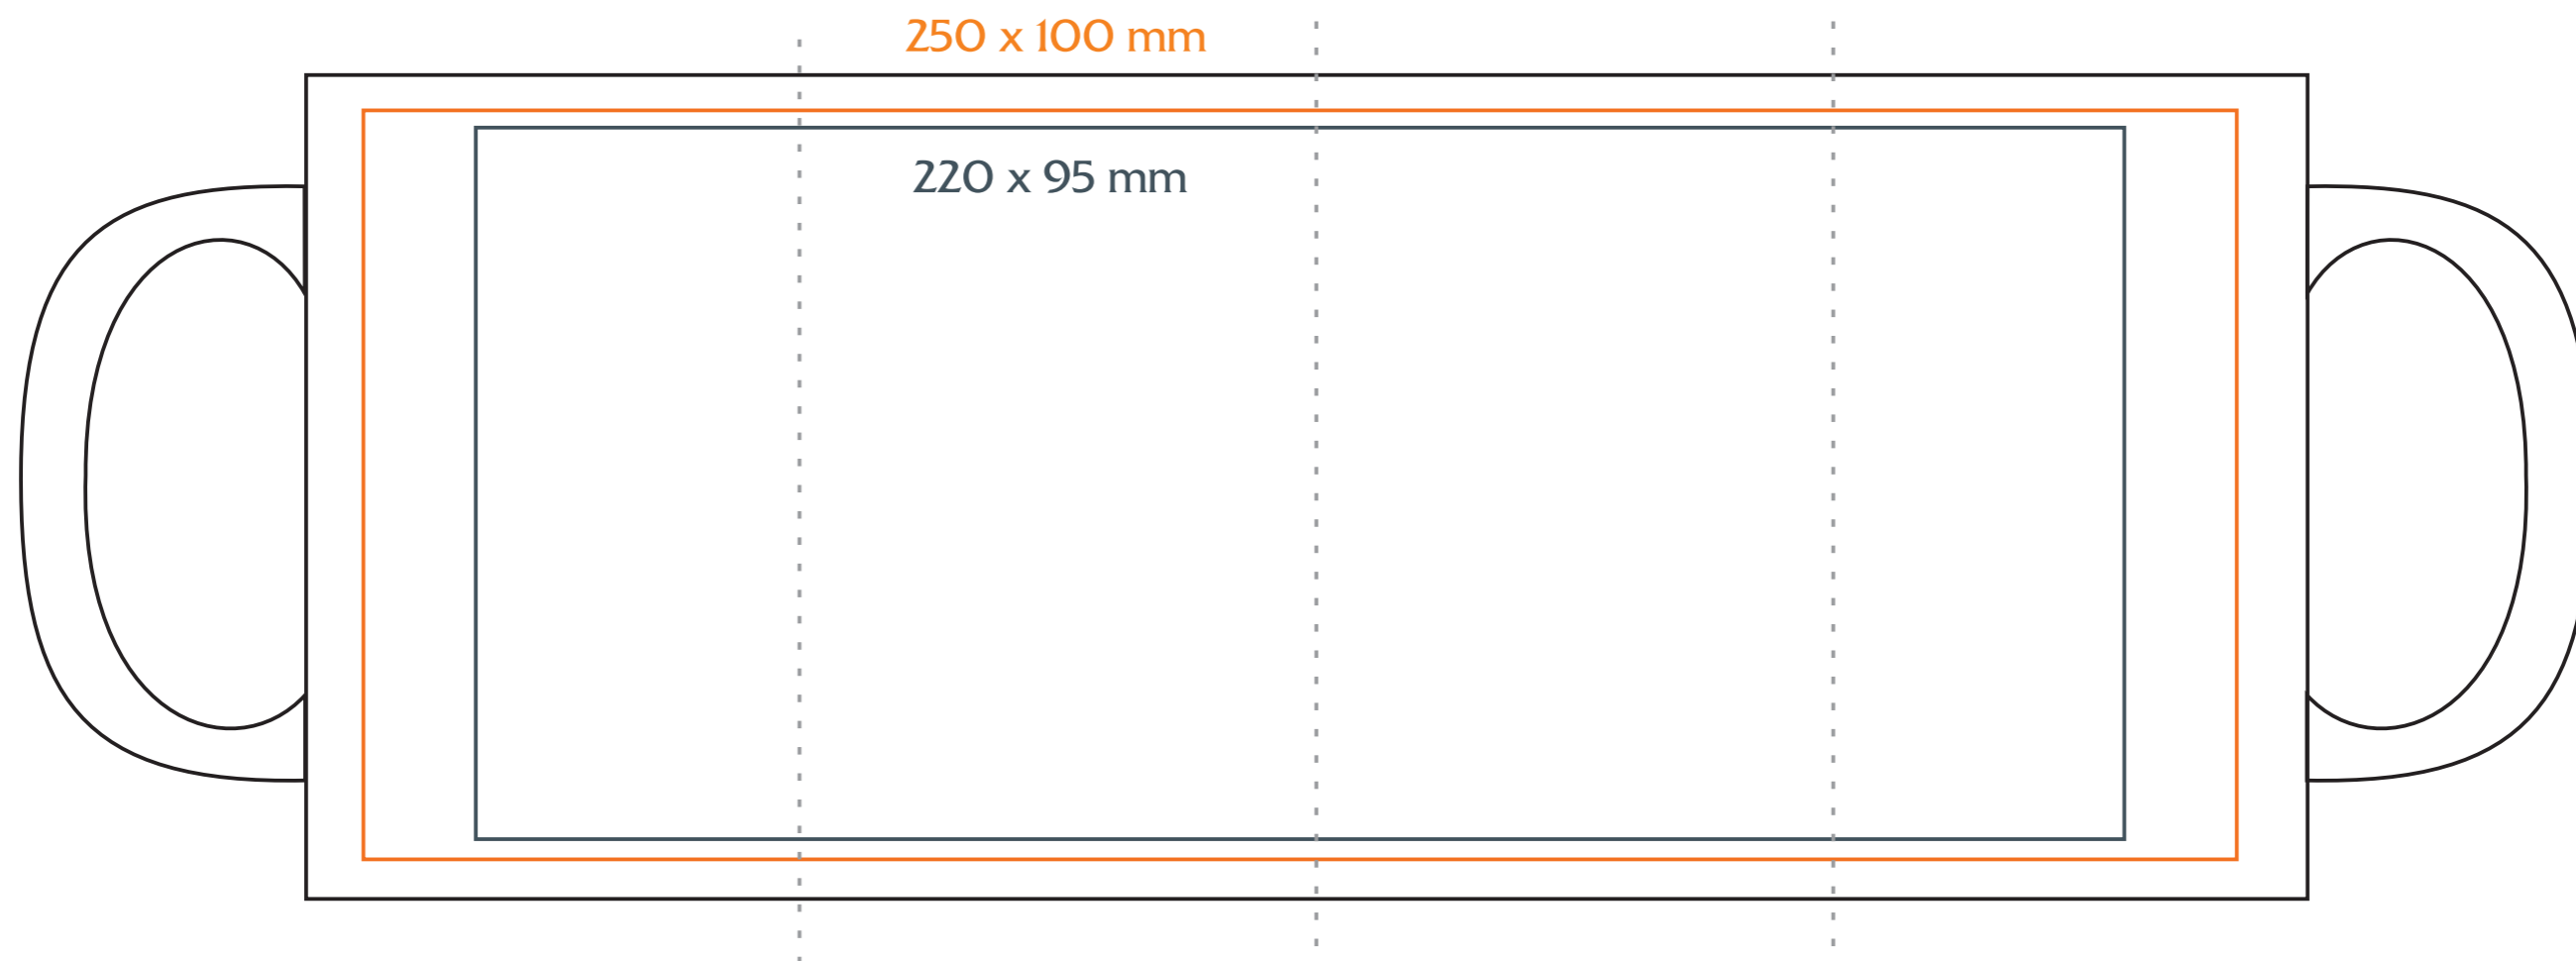

M/O56/B Tomek Big

450 ml / h: 110 mm / Ø 90 mm

- Nadruk na uchu / Imprint on the handle 60 x 10 mm
- Nadruk wewnątrz na ściance / Imprint on the inside 50 x 20 mm
- Nadruk wewnątrz na dnie / Imprint on the bottom (inside) Ø 35 mm
- Nadruk od spodu / Imprint on the bottom (outside) Ø 60 mm

legenda / legend

- nadruk kalkomanią / decalc imprint
- nadruk bezpośredni / direct imprint