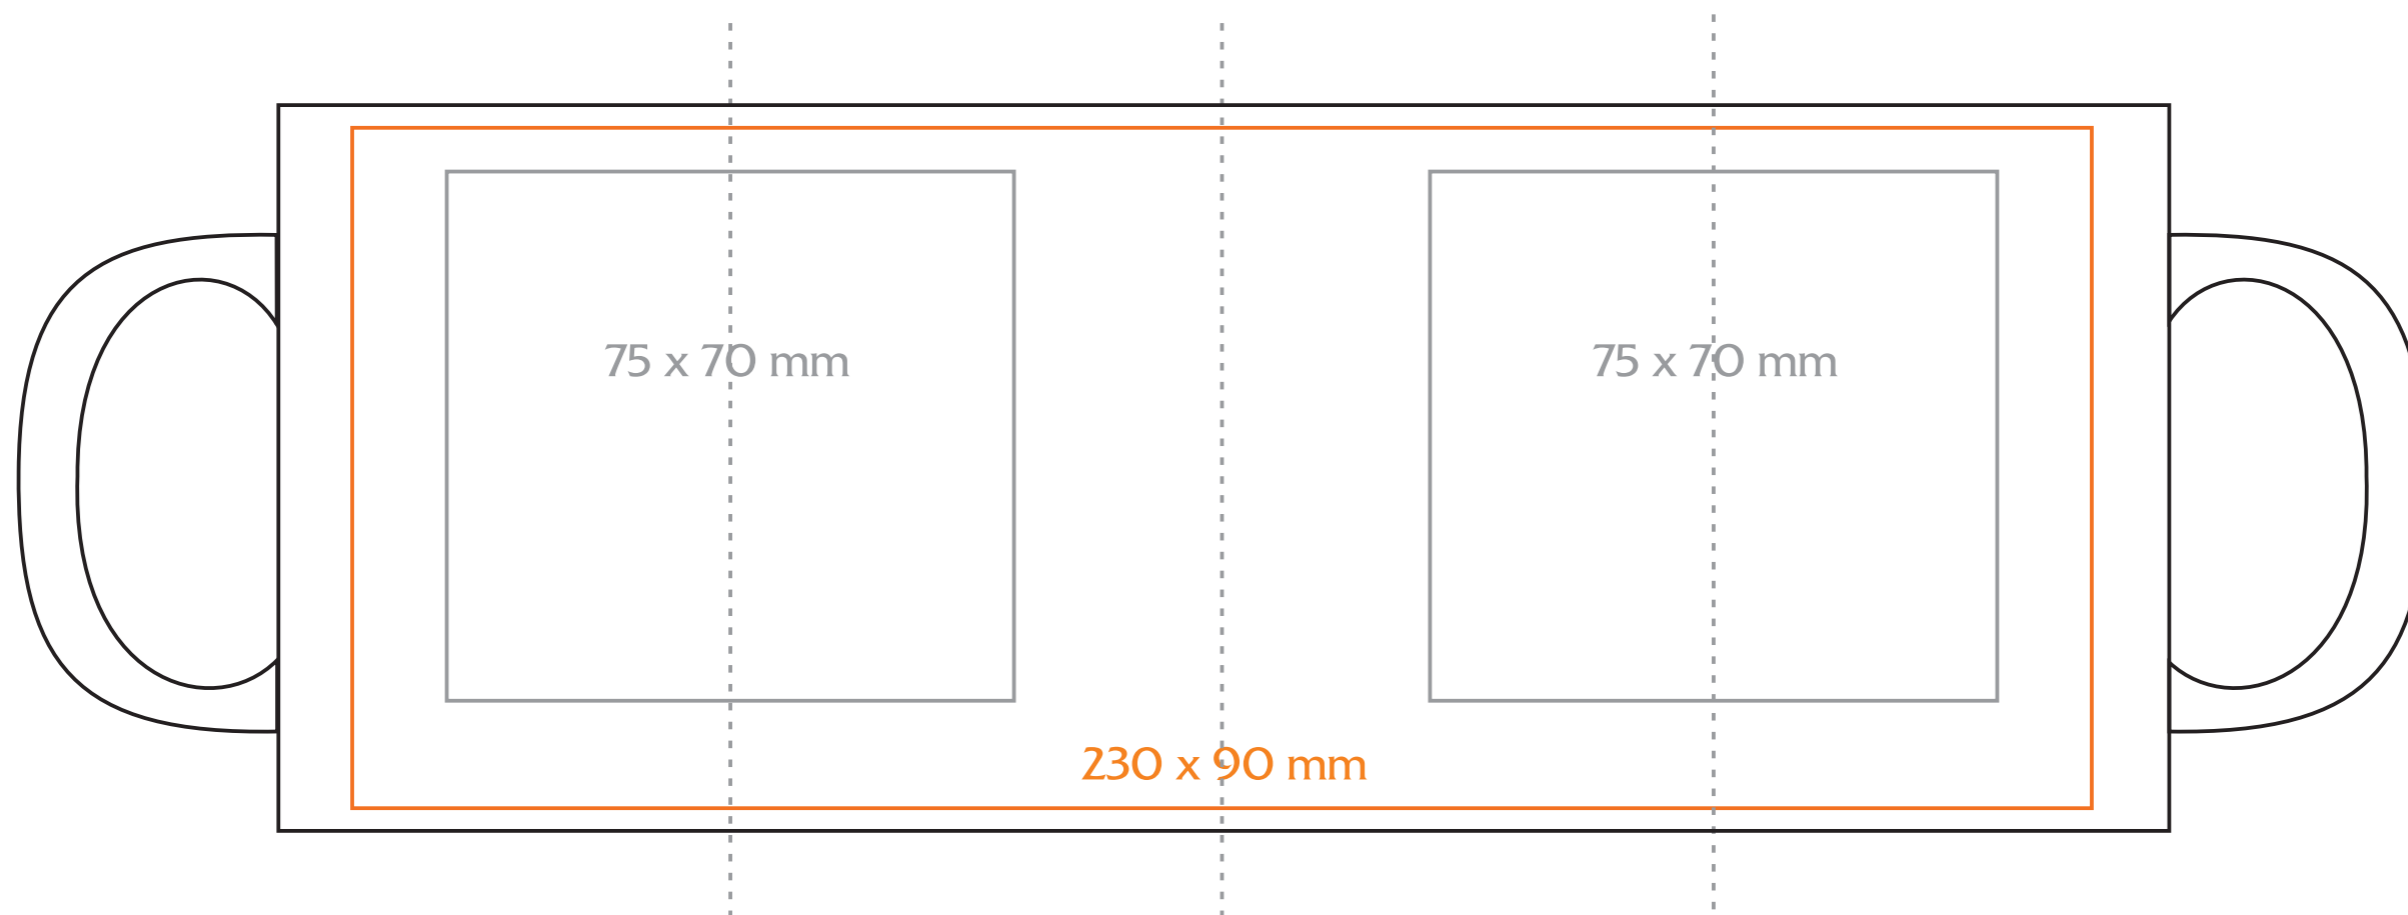

M/058/B Snow Queen

300 ml / h: 96 mm / Ø 80 mm

- Nadruk wewnątrz na ściance / Imprint on the inside 50 x 20 mm
- Nadruk wewnątrz na dnie / Imprint on the bottom (inside) Ø 30 mm
- Nadruk od spodu / Imprint on the bottom (outside) Ø 50 mm

legenda / legend

- nadruk kalkomanią / decalc imprint
- nadruk bezpośredni / direct imprint