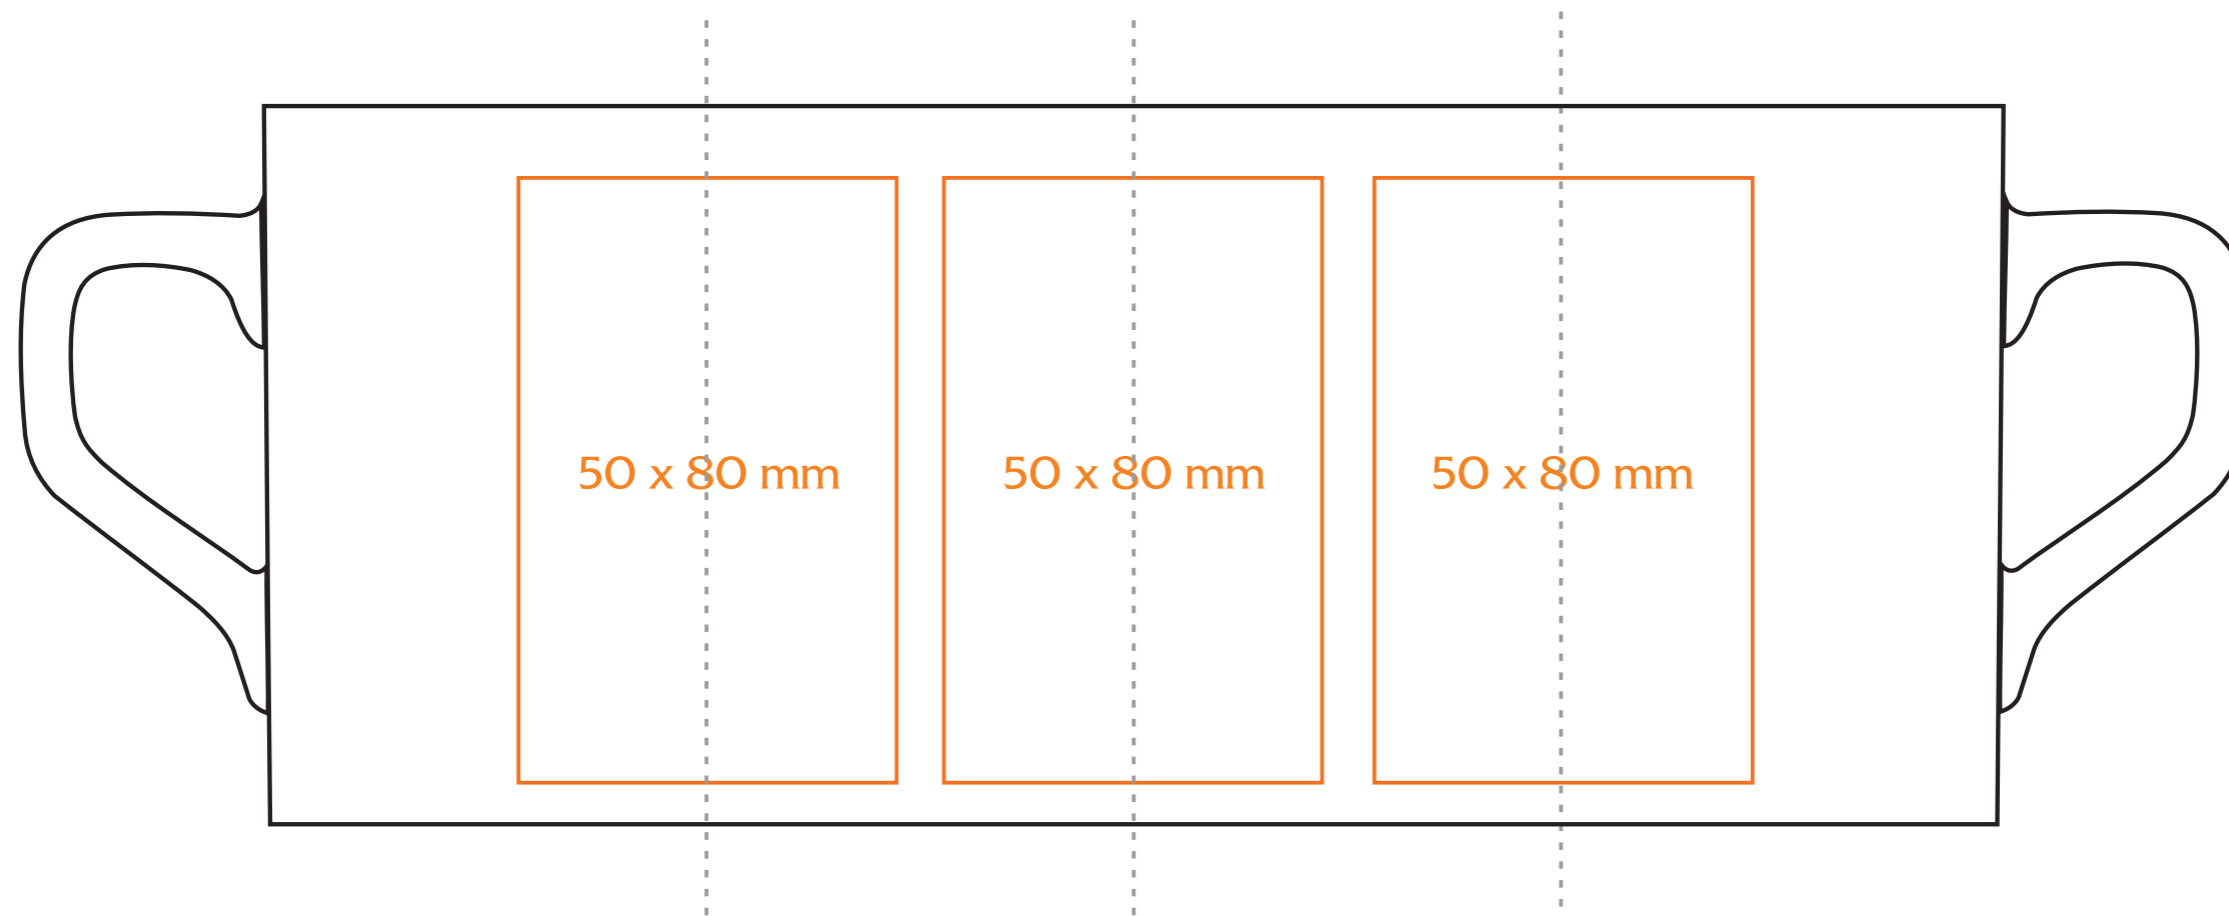

M/O24/P Ice King

260 ml / h: 95 mm

Nadruk wewnątrz na ściance / Imprint on the inside 40 x 20 mm
Nadruk od spodu / Imprint on the bottom (outside) 40 x 40 mm

legenda / legend

- nadruk kalkomanią / decalc imprint
- nadruk bezpośredni / direct imprint