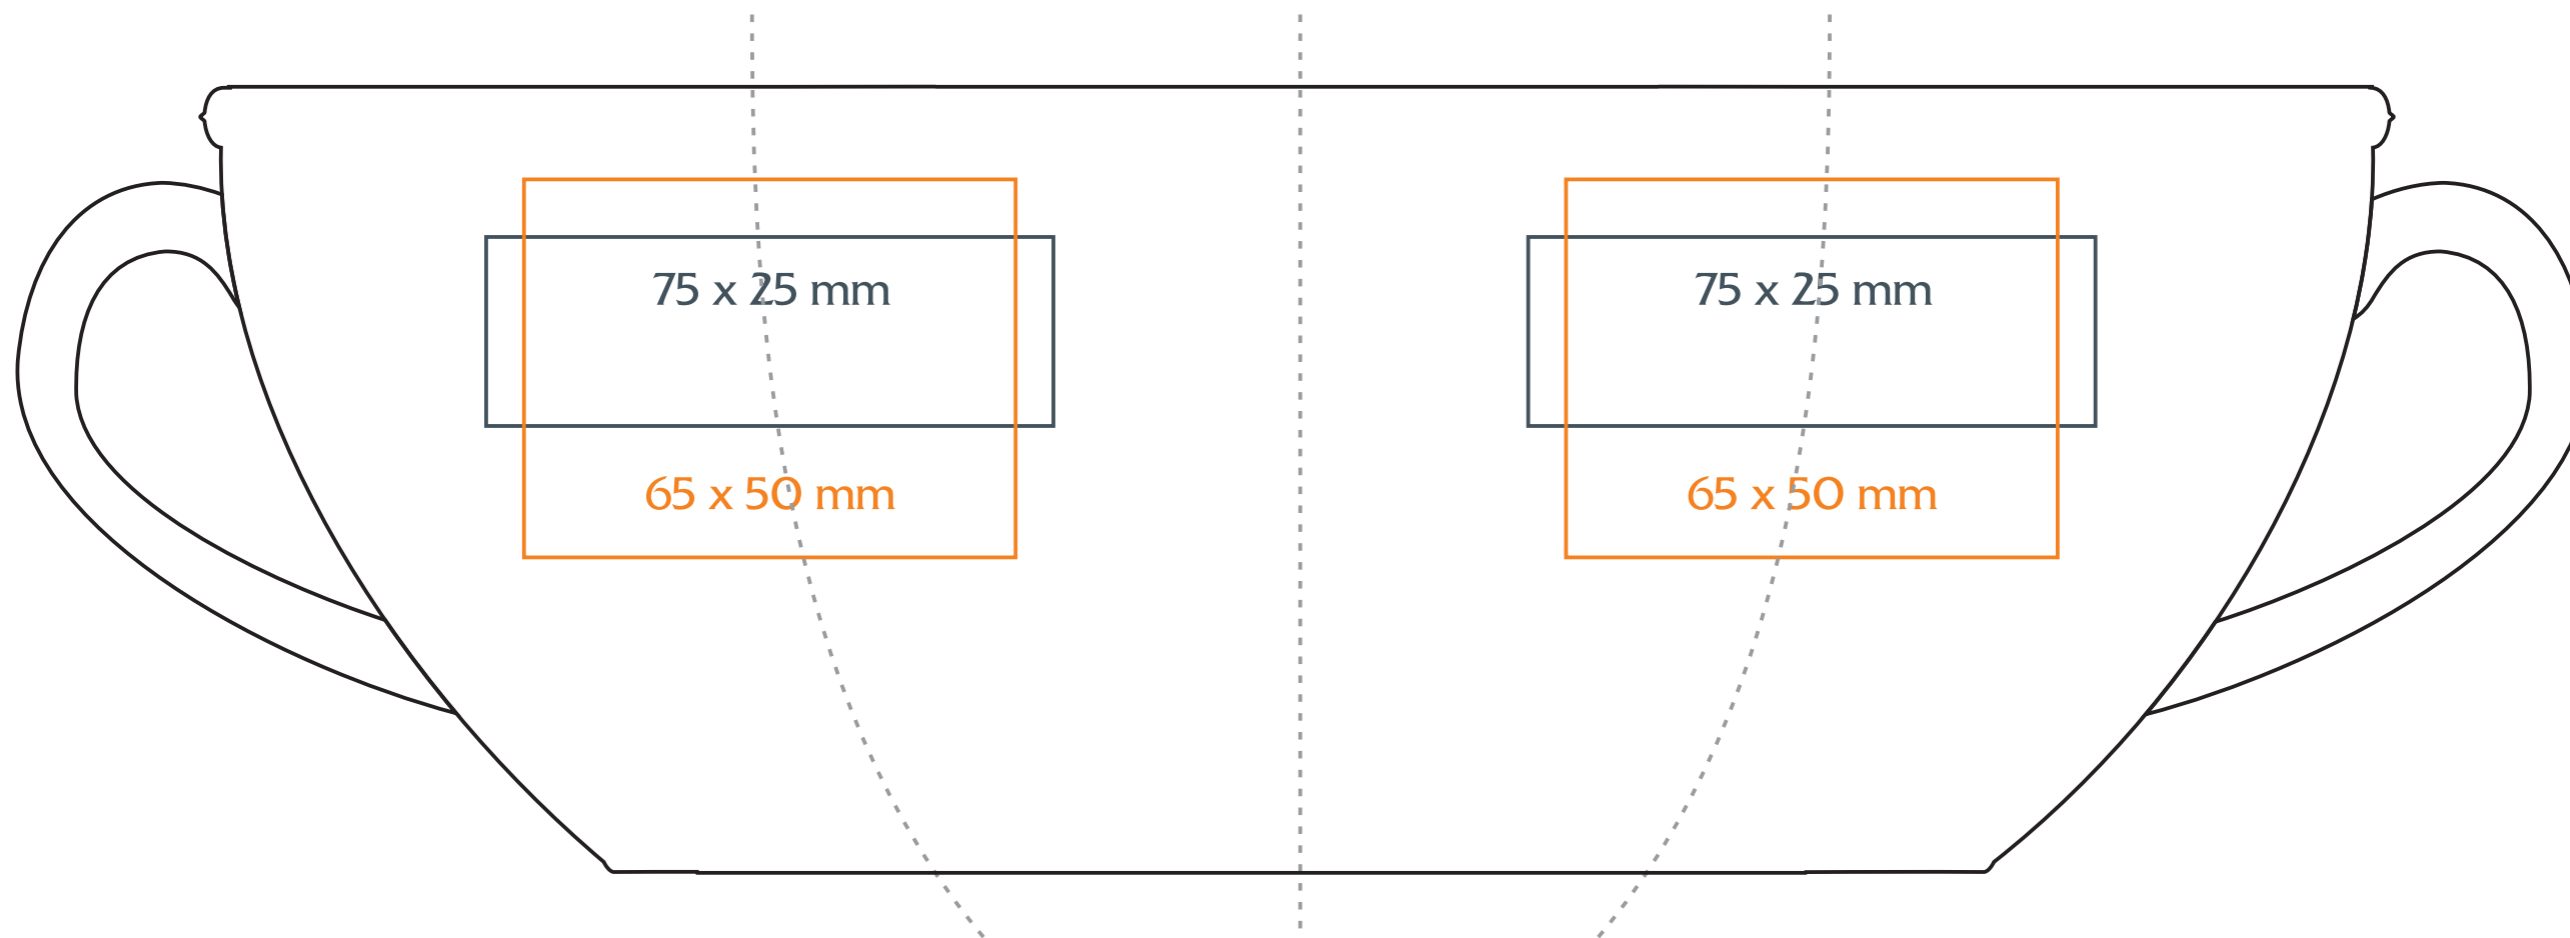

# M/057/B Cold Lady

350 ml / h: 104 mm / Ø 91 mm

- Nadruk wewnętrzny na ściance / Imprint on the inside ..... 50 x 20 mm
- Nadruk wewnętrzny na dnie / Imprint on the bottom (inside) ..... Ø 30 mm
- Nadruk od spodu / Imprint on the bottom (outside) ..... Ø 50 mm

## legenda / legend

- nadruk kalkomanią / decalc imprint
- nadruk bezpośredni / direct imprint