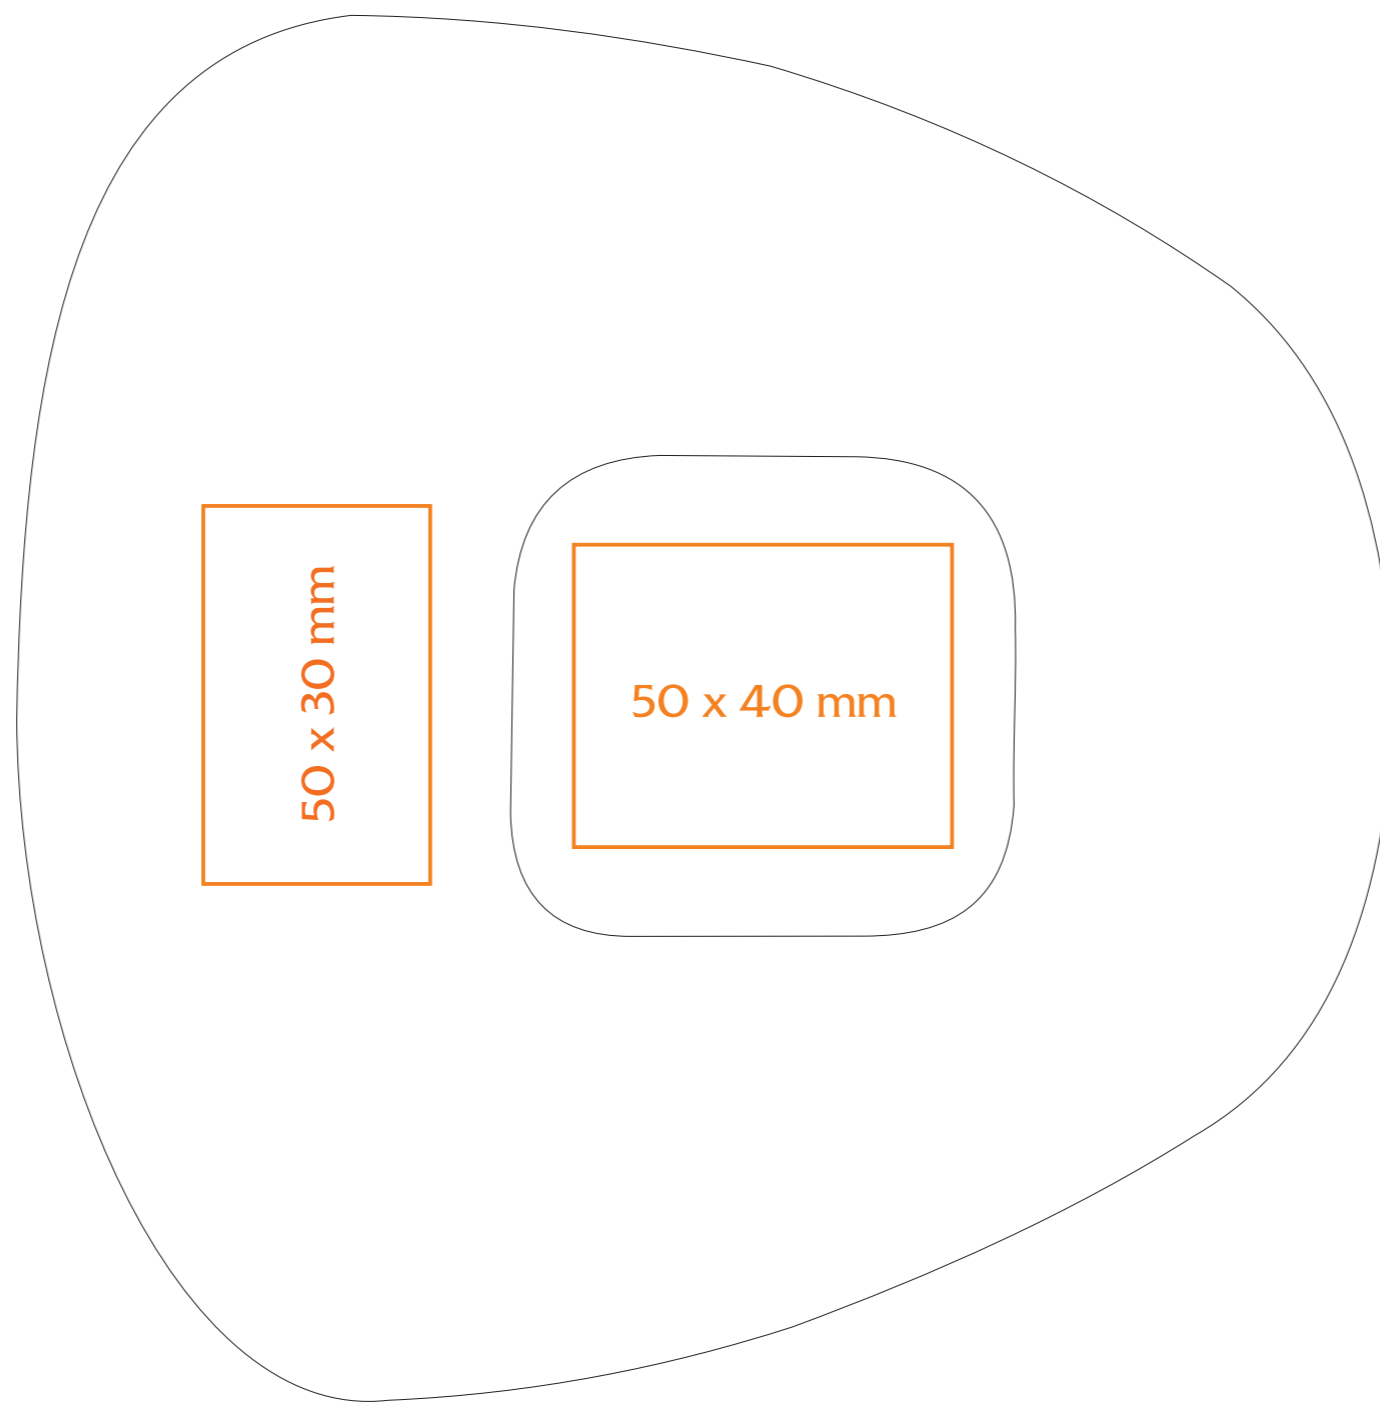

M/003/P Swing Set

290 ml / h: 100 mm / Ø 76 mm

- Nadruk na uchu / Imprint on the handle 50 x 10 mm
- Nadruk wewnątrz na ściance / Imprint on the inside 40 x 20 mm
- Nadruk wewnątrz na dnie / Imprint on the bottom (inside) 25 x 25 mm
- Nadruk od spodu / Imprint on the bottom (outside) 35 x 35 mm

legenda / legend

- nadruk kalkomanią / decalc imprint
- nadruk bezpośredni / direct imprint

M/003/P Swing Set

↔ talerzyk / plate 182 mm

legenda / legend

— nadruk kalkomanią / decalc imprint

— nadruk bezpośredni / direct imprint