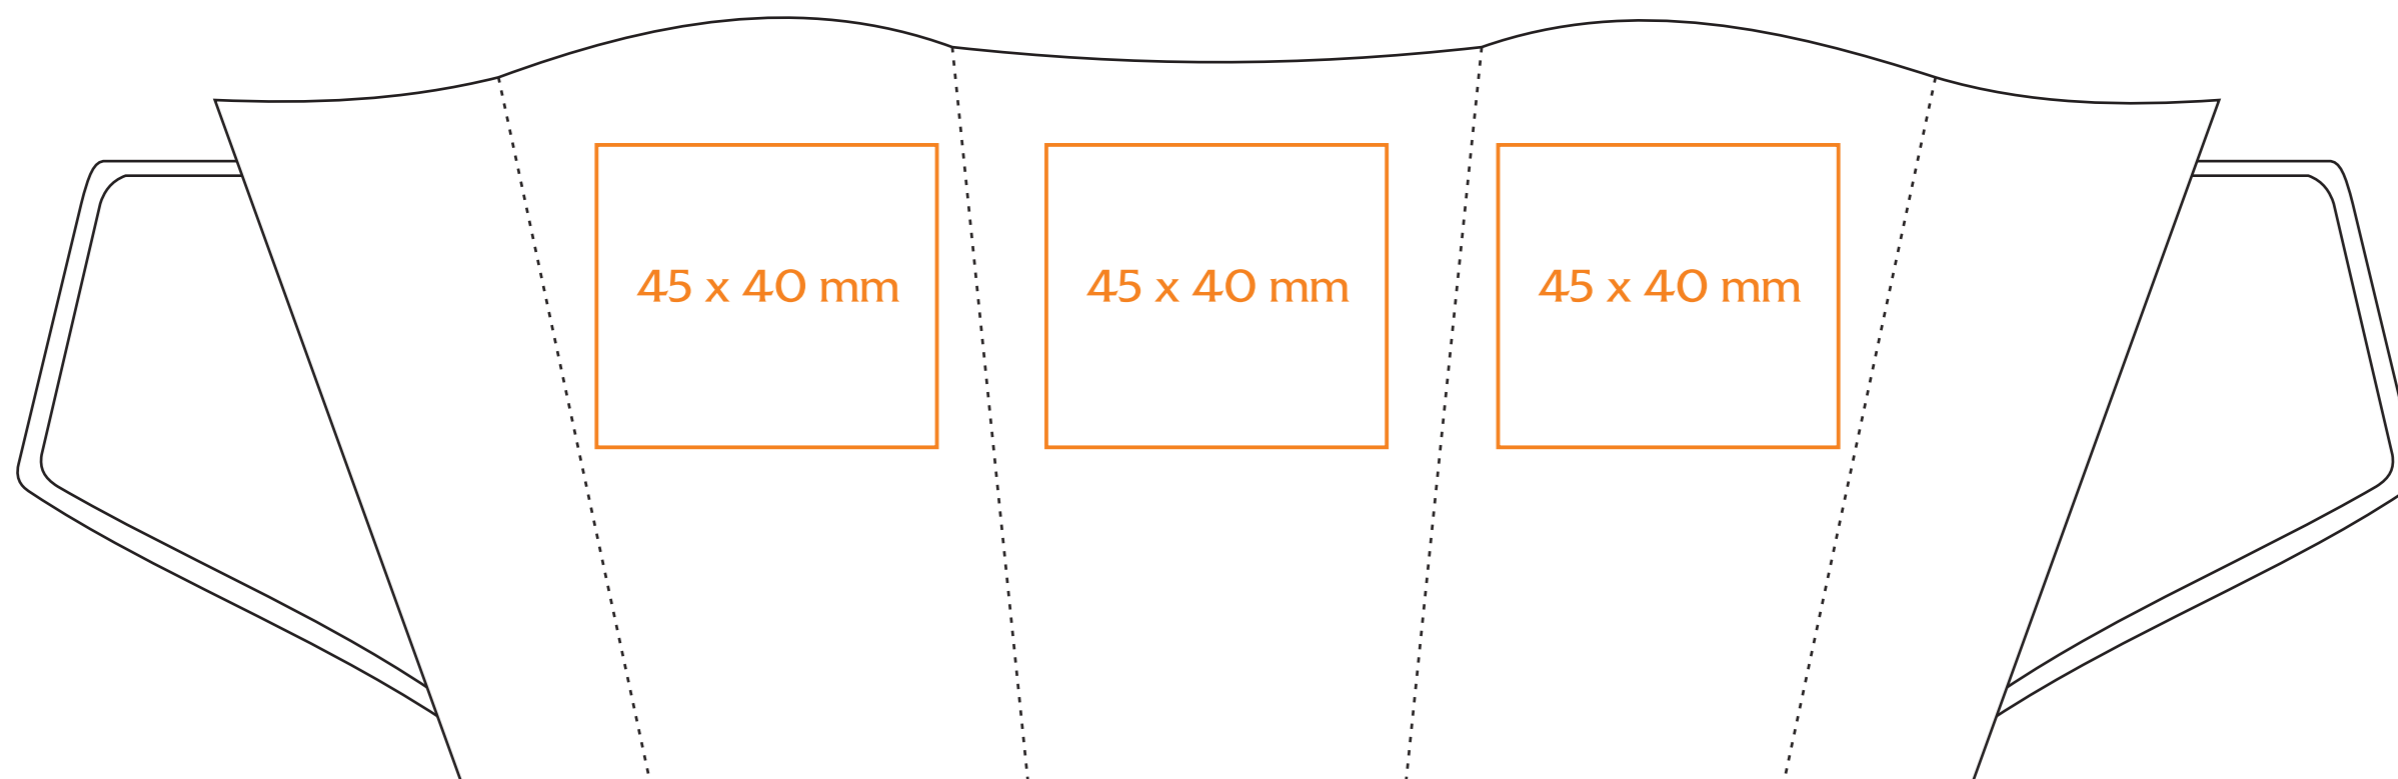

M/003/P Swing Set

290 ml / h: 100 mm / Ø 76 mm

- Nadruk na uchu / Imprint on the handle 50 x 10 mm
- Nadruk wewnątrz na ściance / Imprint on the inside 40 x 20 mm
- Nadruk wewnątrz na dnie / Imprint on the bottom (inside) 25 x 25 mm
- Nadruk od spodu / Imprint on the bottom (outside) 35 x 35 mm

legenda / legend

- nadruk kalkomanią / decalc imprint
- nadruk bezpośredni / direct imprint

M/003/P Swing Set

↔ talerzyk / plate 182 mm

legenda / legend

— nadruk kalkomanią / decalc imprint

— nadruk bezpośredni / direct imprint