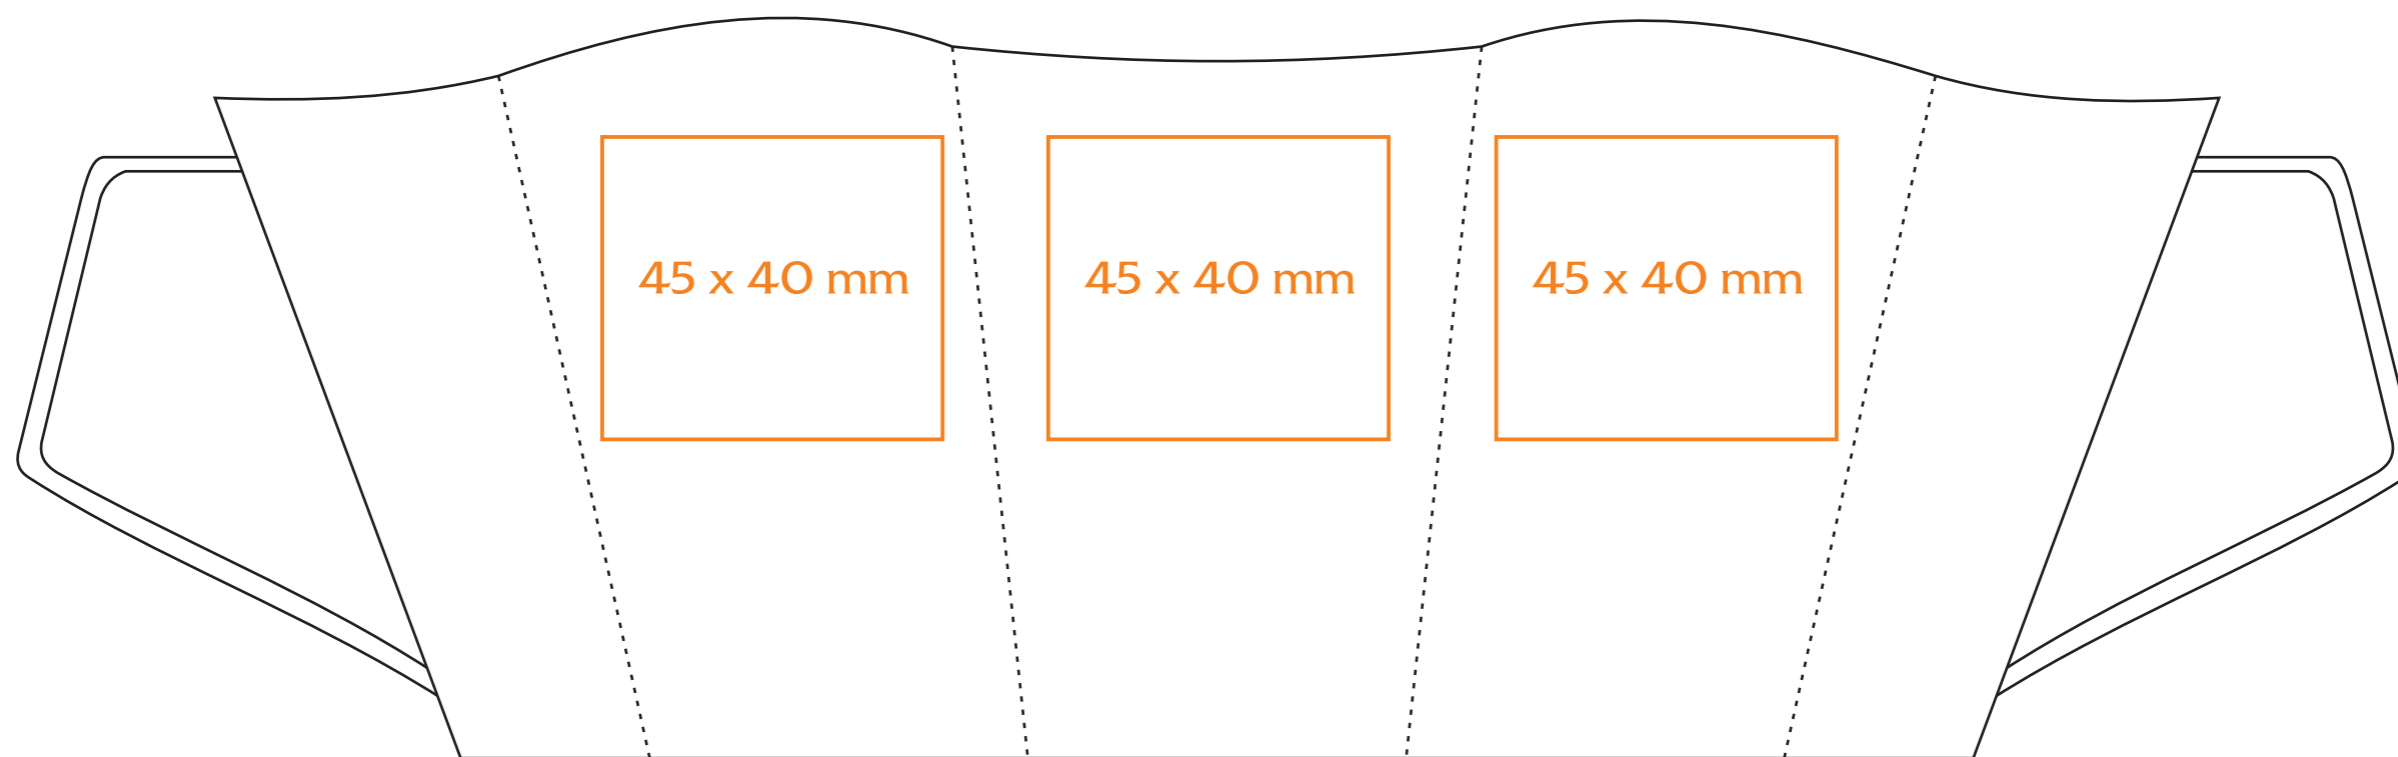

M/002/P **Swing**

290 ml / h: 98 mm / Ø 76 mm

- Nadruk na uchu / Imprint on the handle 50 x 10 mm
- Nadruk wewnątrz na ściance / Imprint on the inside 40 x 20 mm
- Nadruk wewnątrz na dnie / Imprint on the bottom (inside) 25 x 25 mm
- Nadruk od spodu / Imprint on the bottom (outside) 35 x 35 mm

legenda / legend

- nadruk kalkomanią / decalc imprint
- nadruk bezpośredni / direct imprint