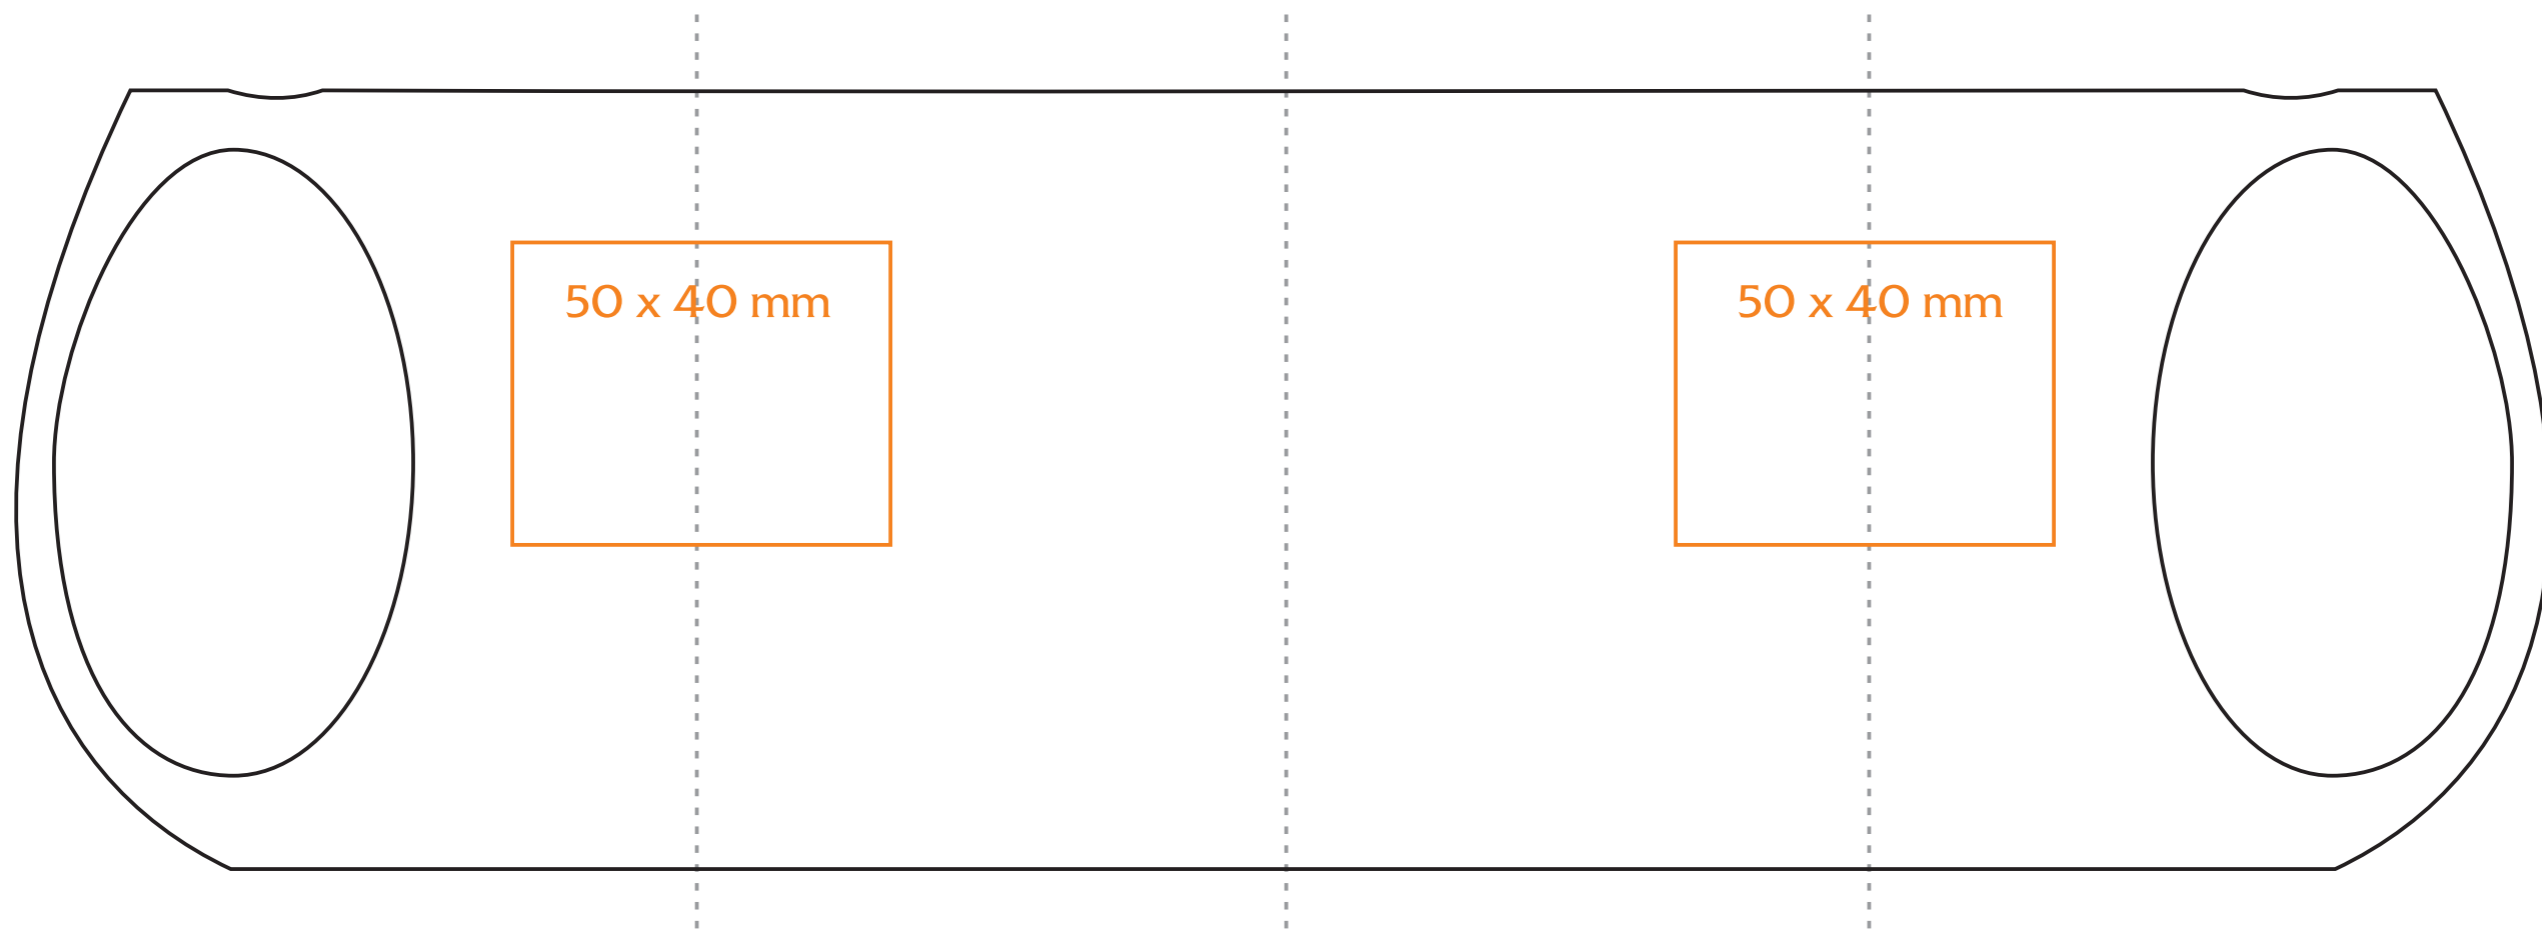

M/O20/P Strong Man

450 ml / h: 103 mm / Ø 82 mm

- Nadruk na uchu / Imprint on the handle 80 x 15 mm
- Nadruk wewnątrz na ściance / Imprint on the inside 40 x 20 mm
- Nadruk od spodu / Imprint on the bottom (outside) Ø 50 mm

legenda / legend

- nadruk kalkomanią / decalc imprint
- nadruk bezpośredni / direct imprint