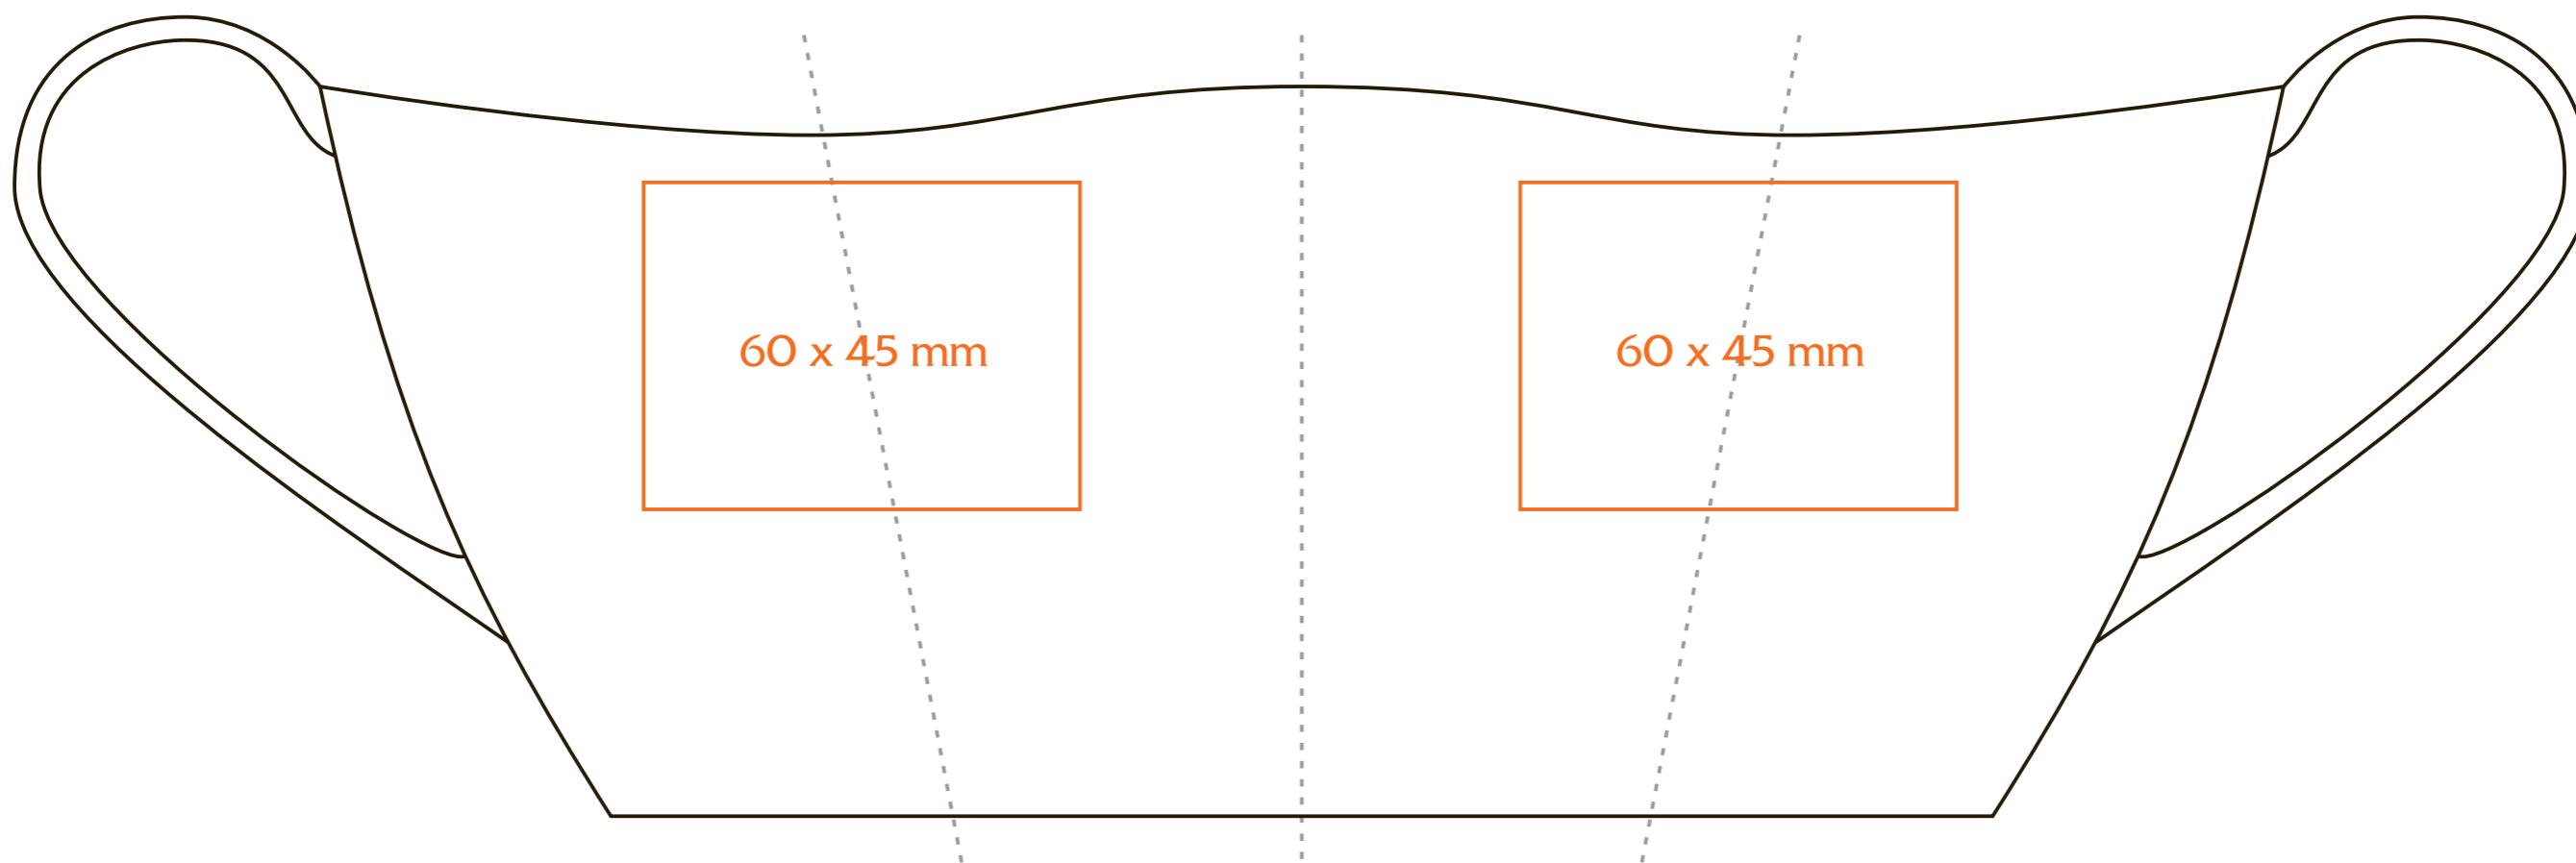

# M/O37/B Star

280 ml / h: 99 mm / Ø 84 mm

- Nadruk na uchu / Imprint on the handle ..... 50 x 10 mm
- Nadruk wewnątrz na ściance / Imprint on the inside ..... 50 x 10 mm
- Nadruk wewnątrz na dnie / Imprint on the bottom (inside) ..... Ø 40 mm
- Nadruk od spodu / Imprint on the bottom (outside) ..... Ø 40 mm

## legenda / legend

- nadruk kalkomanią / decalc imprint
- nadruk bezpośredni / direct imprint