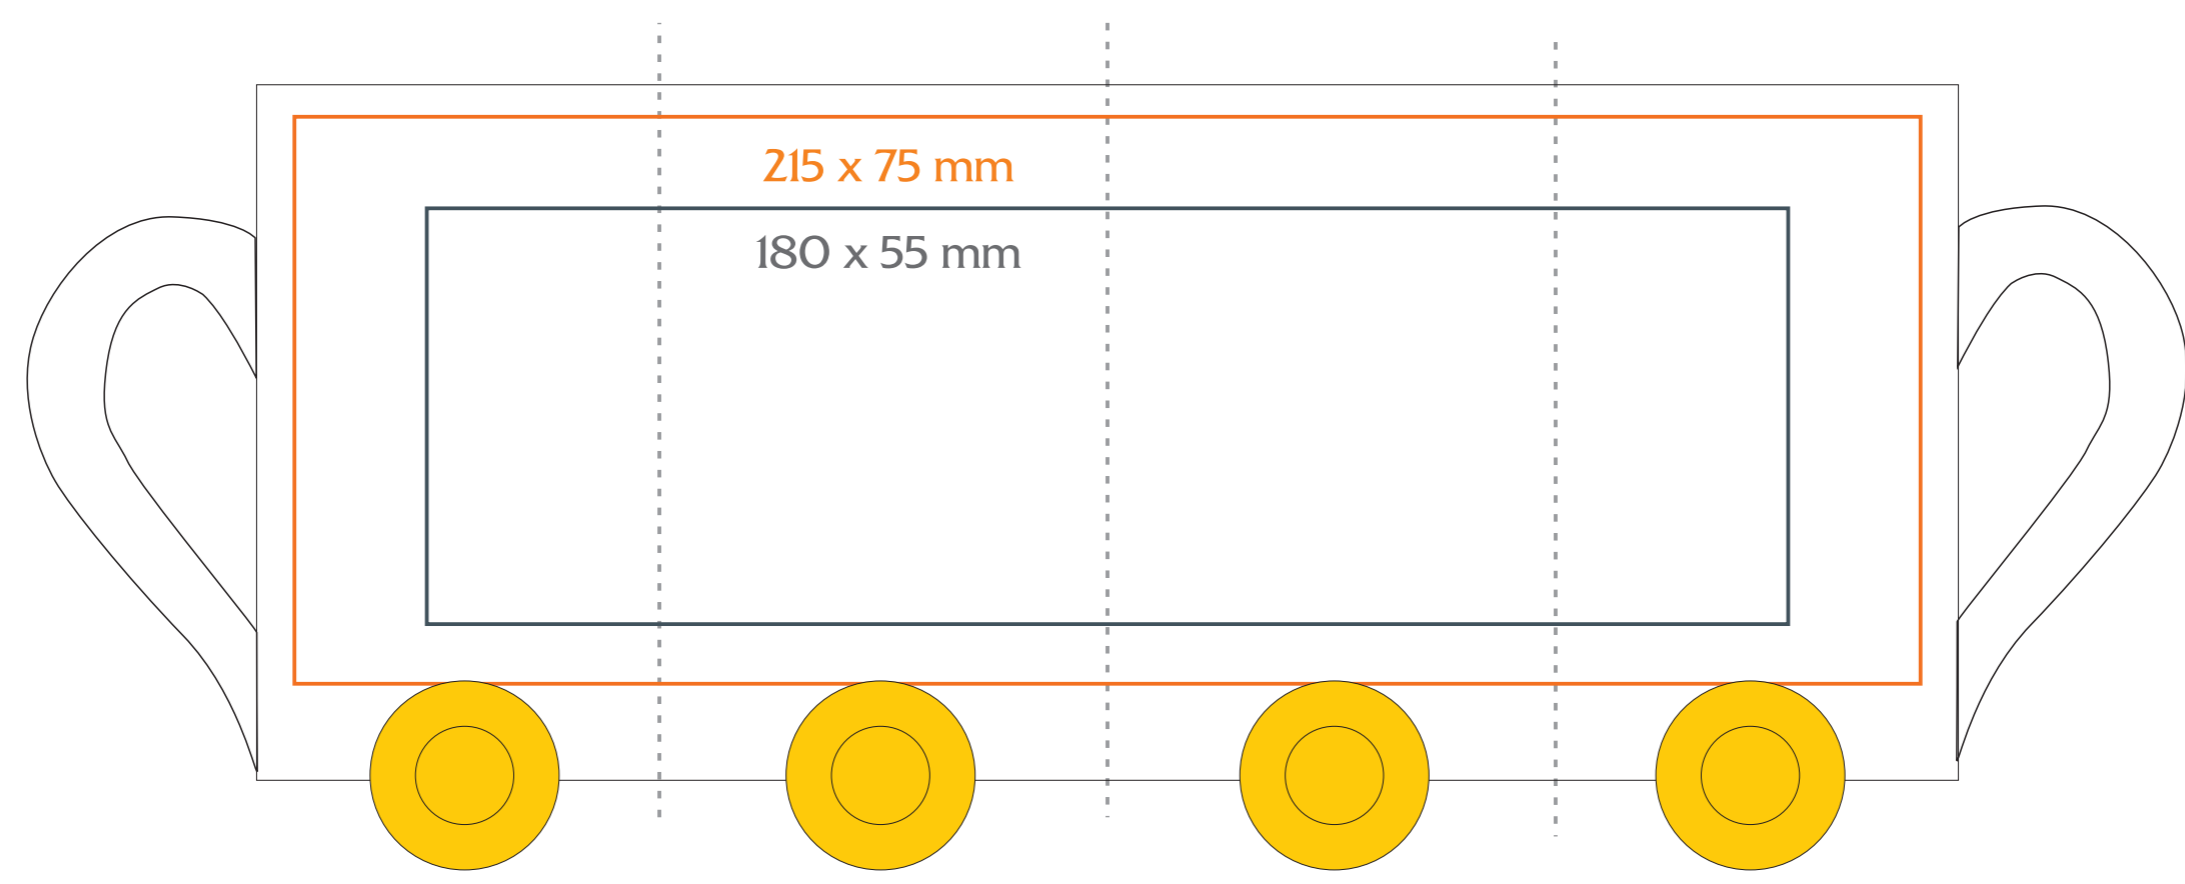

M/O31/P Speedy

230 ml / h: 92 mm / Ø 73 mm

Nadruk wewnątrz na ściance / Imprint on the inside 40 x 20 mm
 Nadruk od spodu / Imprint on the bottom (outside) Ø 30 mm

legenda / legend

- nadruk kalkomanią / decalc imprint
- nadruk bezpośredni / direct imprint