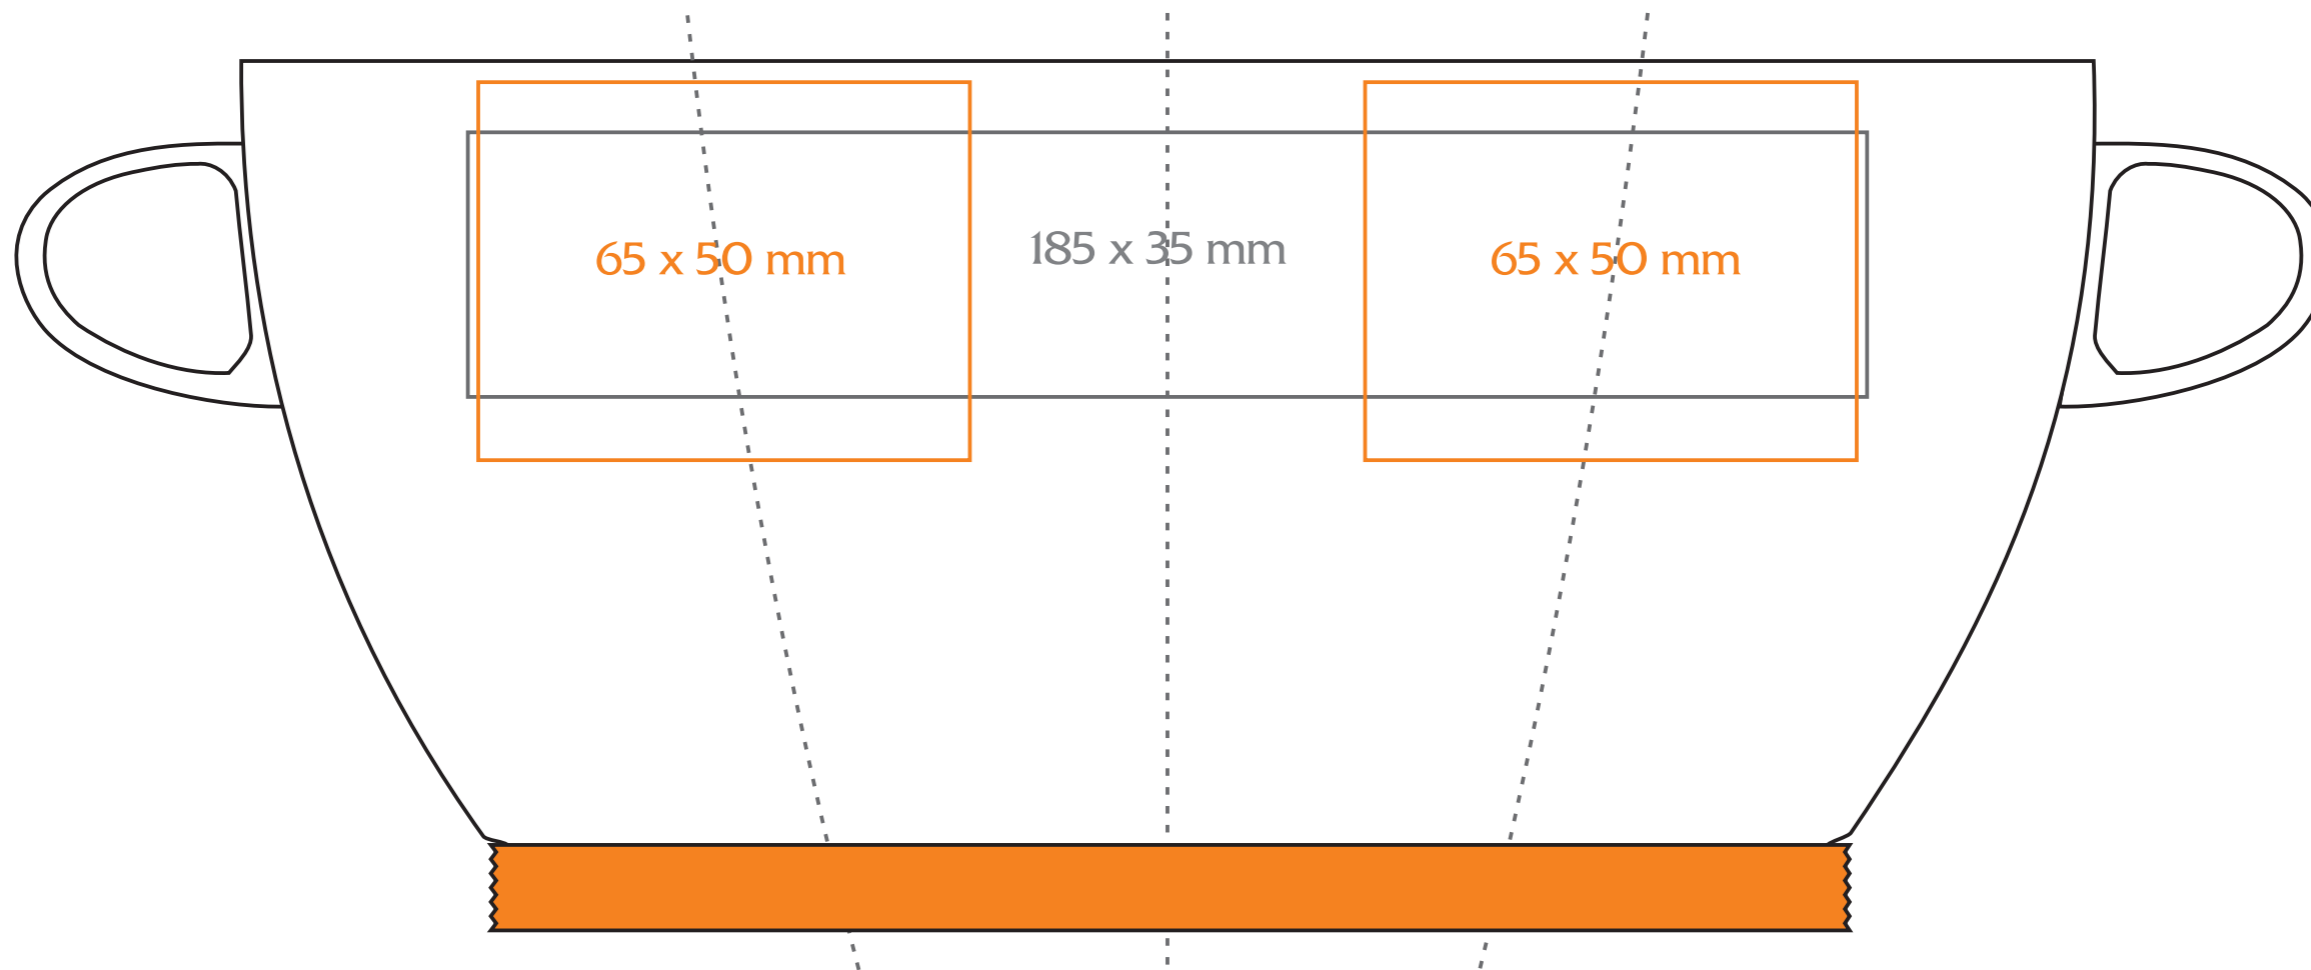

M/001/P Softy

280 ml / h: 114 mm / Ø 79 mm

Nadruk na uchu / Imprint on the handle 30 x 10 mm
 Nadruk wewnątrz na ściance / Imprint on the inside 40 x 15 mm

legenda / legend

- nadruk kalkomanią / decalc imprint
- nadruk bezpośredni / direct imprint