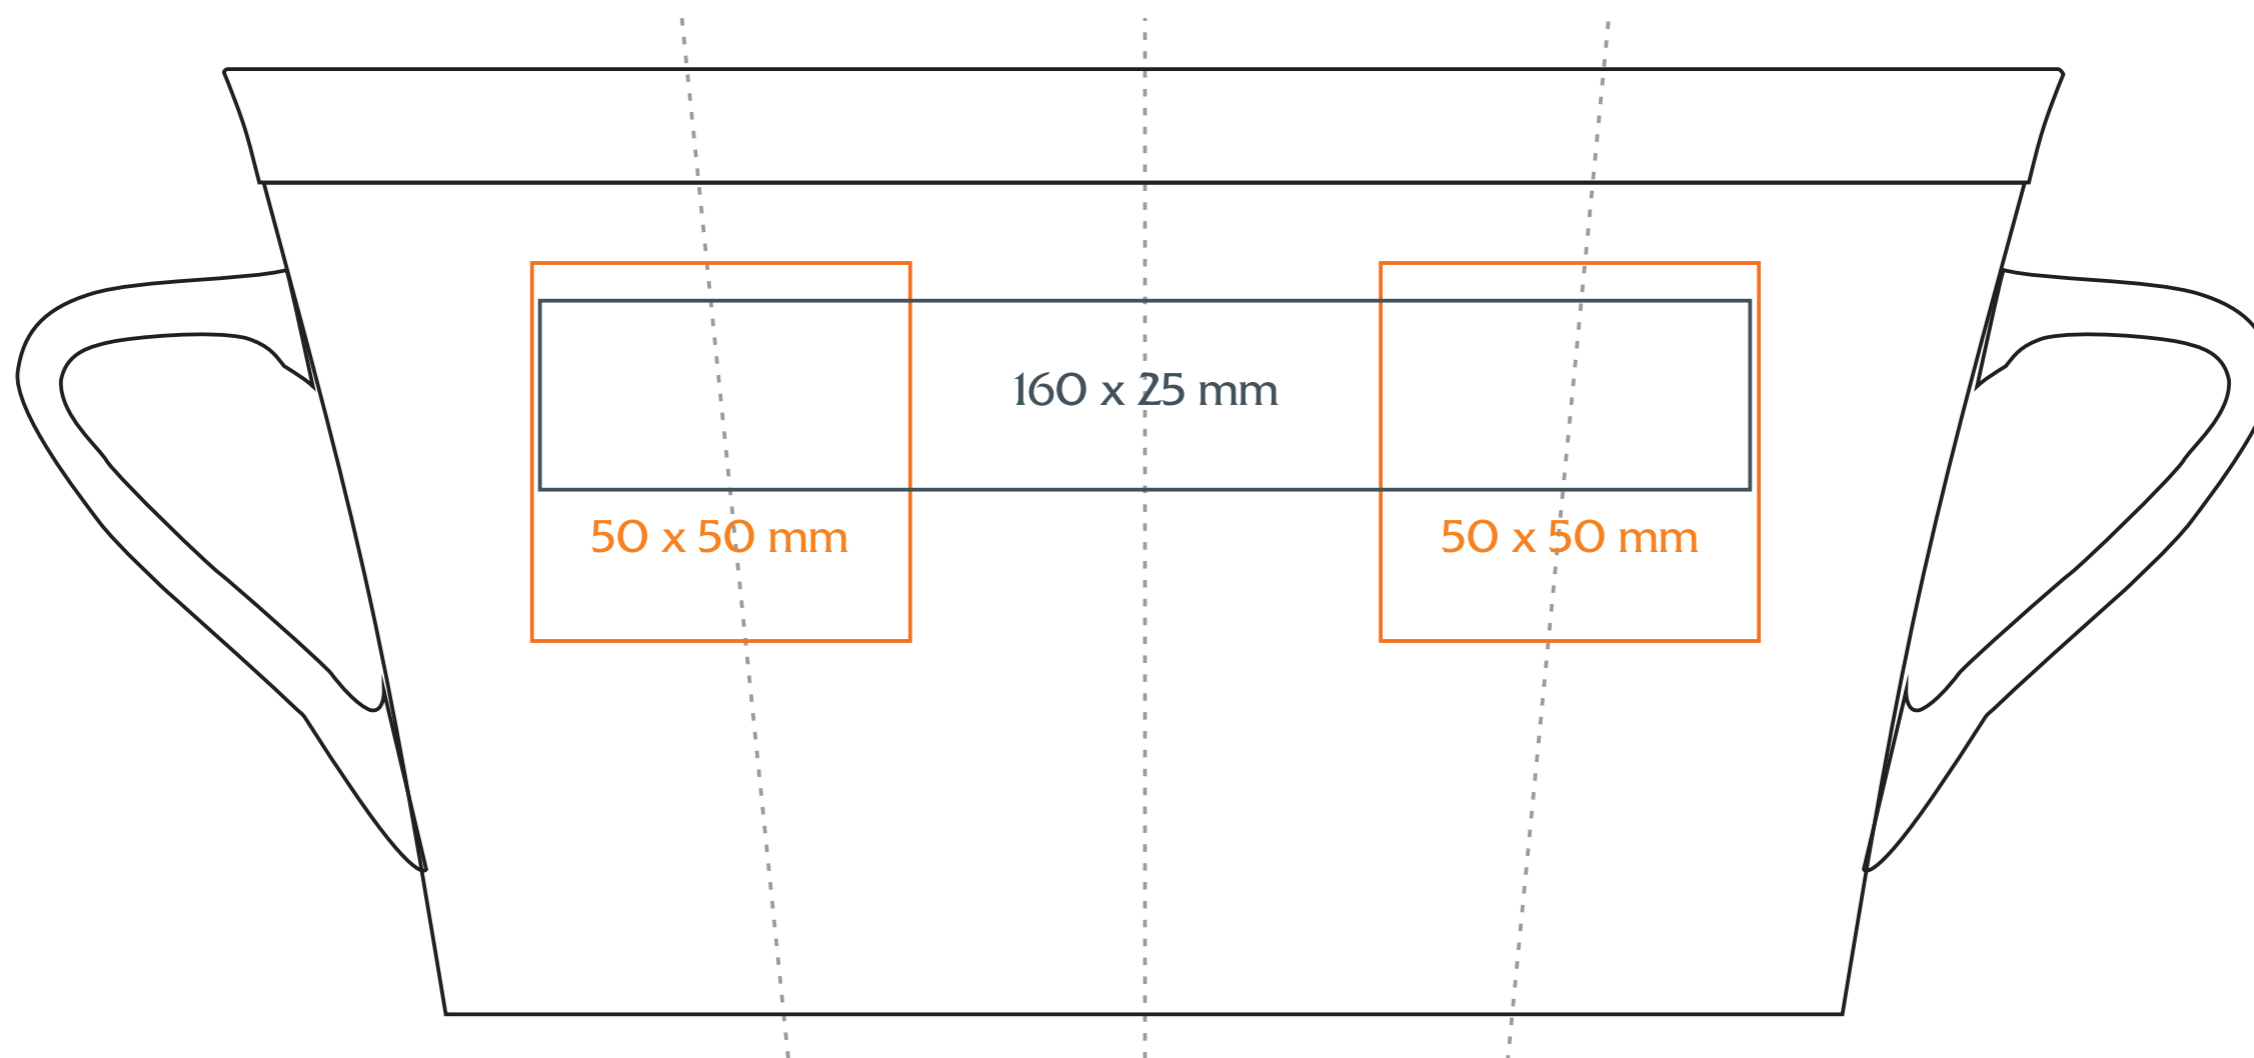

M/O19/P Slim Lady

300 ml / h: 127 mm / Ø 80 mm

- Nadruk na uchu / Imprint on the handle 50 x 10 mm
- Nadruk wewnątrz na ściance / Imprint on the inside 40 x 20 mm
- Nadruk od spodu / Imprint on the bottom (outside) Ø 35 mm

legenda / legend

- nadruk kalkomanią / decalc imprint
- nadruk bezpośredni / direct imprint