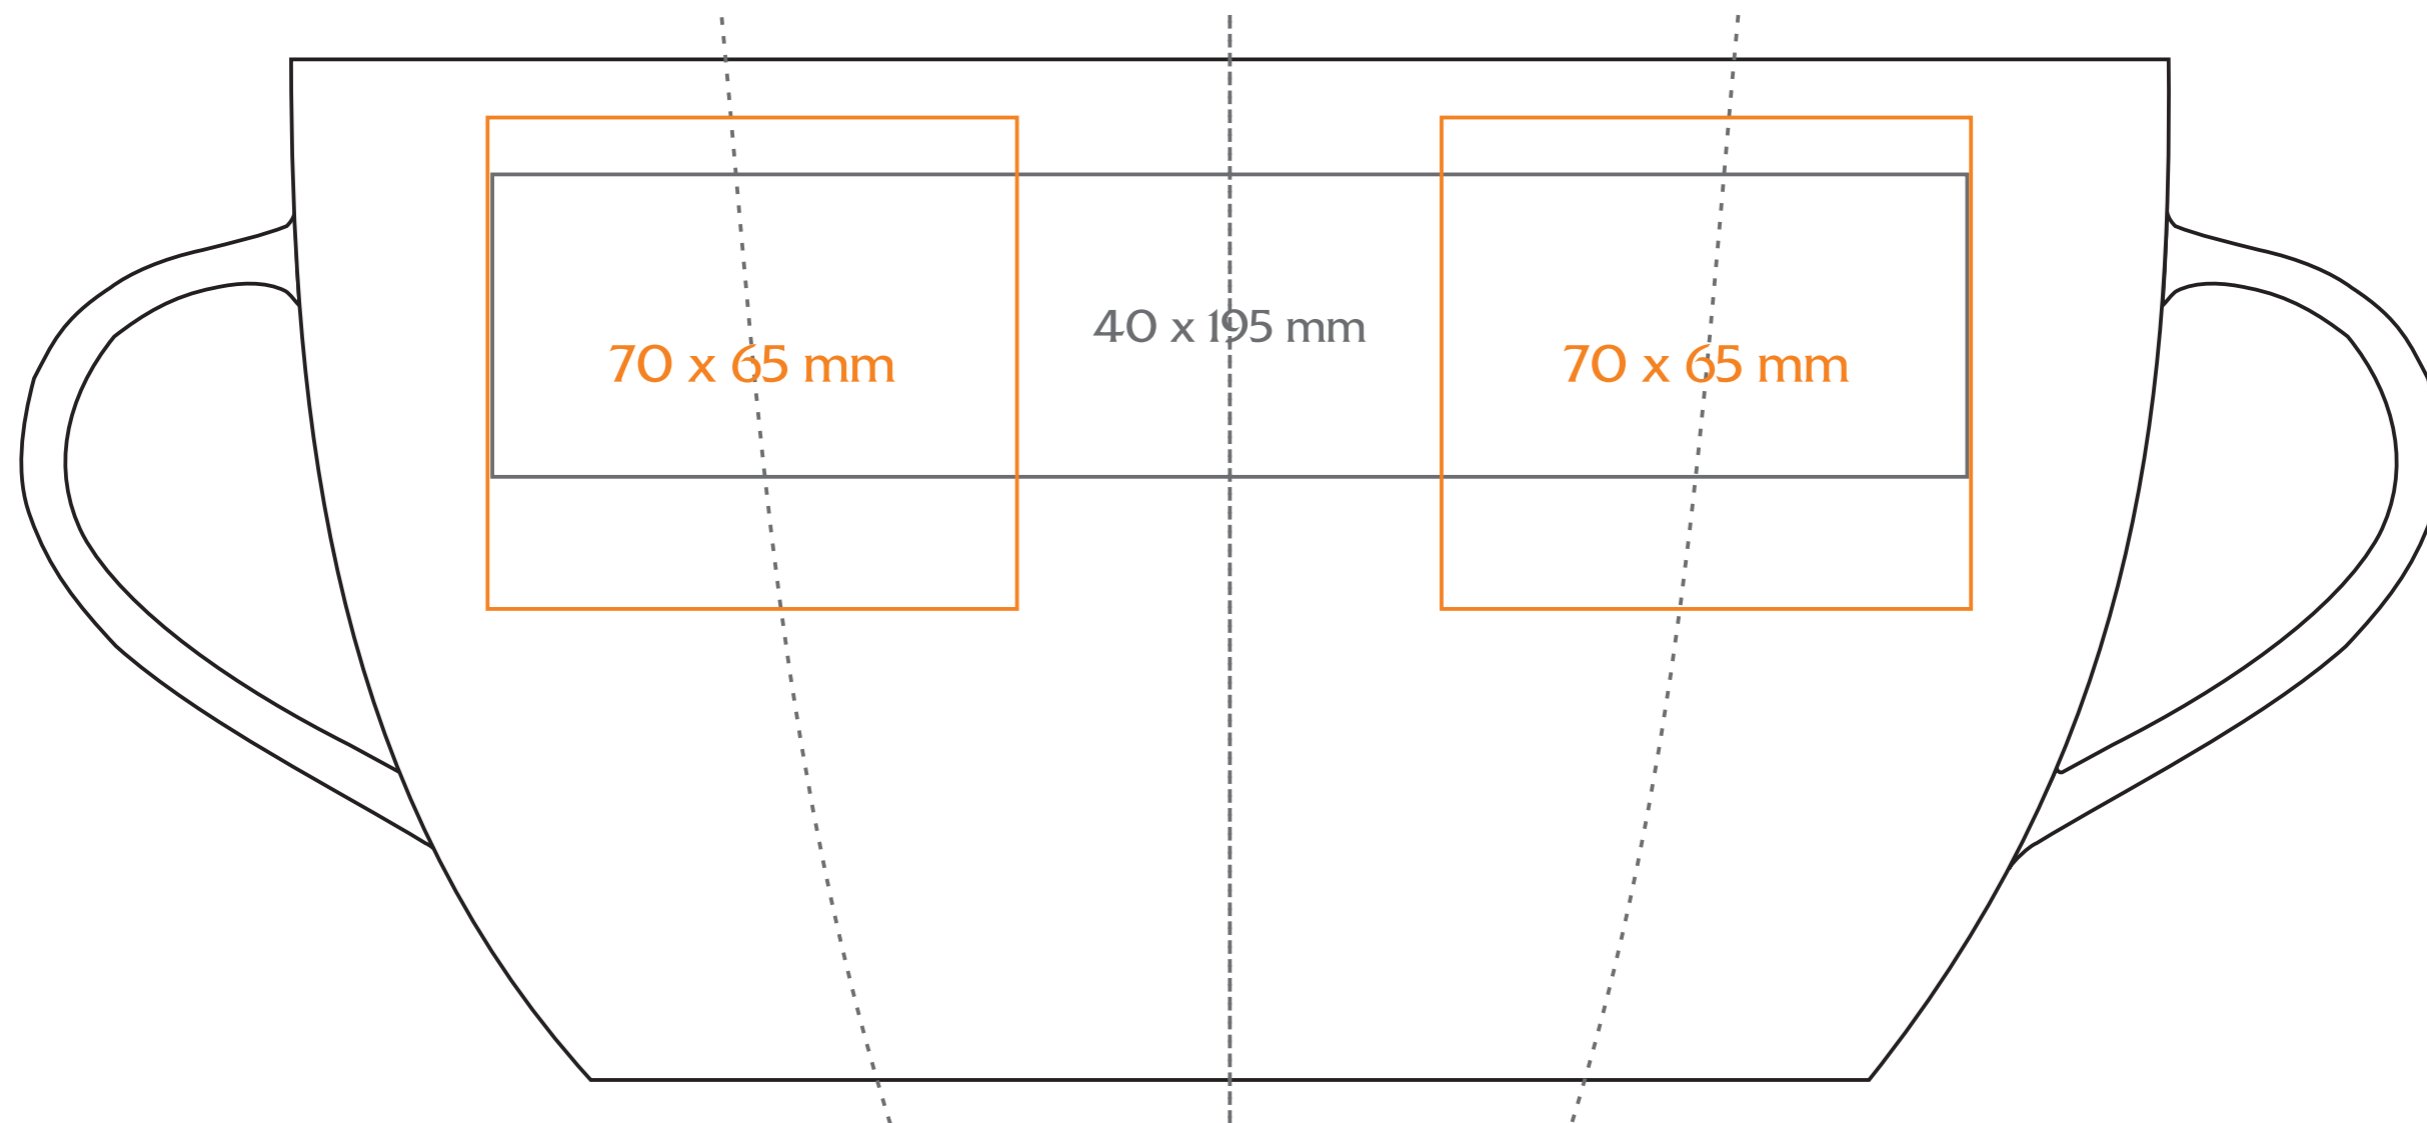

M/O16/P Sky

270 ml / h: 118 mm / Ø75 mm

- Nadruk na uchu / Imprint on the handle 50 x 15 mm
- Nadruk wewnątrz na ściance / Imprint on the inside 40 x 10 mm
- Nadruk od spodu / Imprint on the bottom (outside) Ø 35 mm

legenda / legend

- nadruk kalkomanią / decalc imprint
- nadruk bezpośredni / direct imprint

M/O16/P Sky

450 ml / h: 135 mm / Ø 86 mm

- Nadruk na uchu / Imprint on the handle 50 x 15 mm
- Nadruk wewnątrz na ściance / Imprint on the inside 40 x 10 mm
- Nadruk od spodu / Imprint on the bottom (outside) Ø 35 mm

legenda / legend

- nadruk kalkomanią / decalc imprint
- nadruk bezpośredni / direct imprint