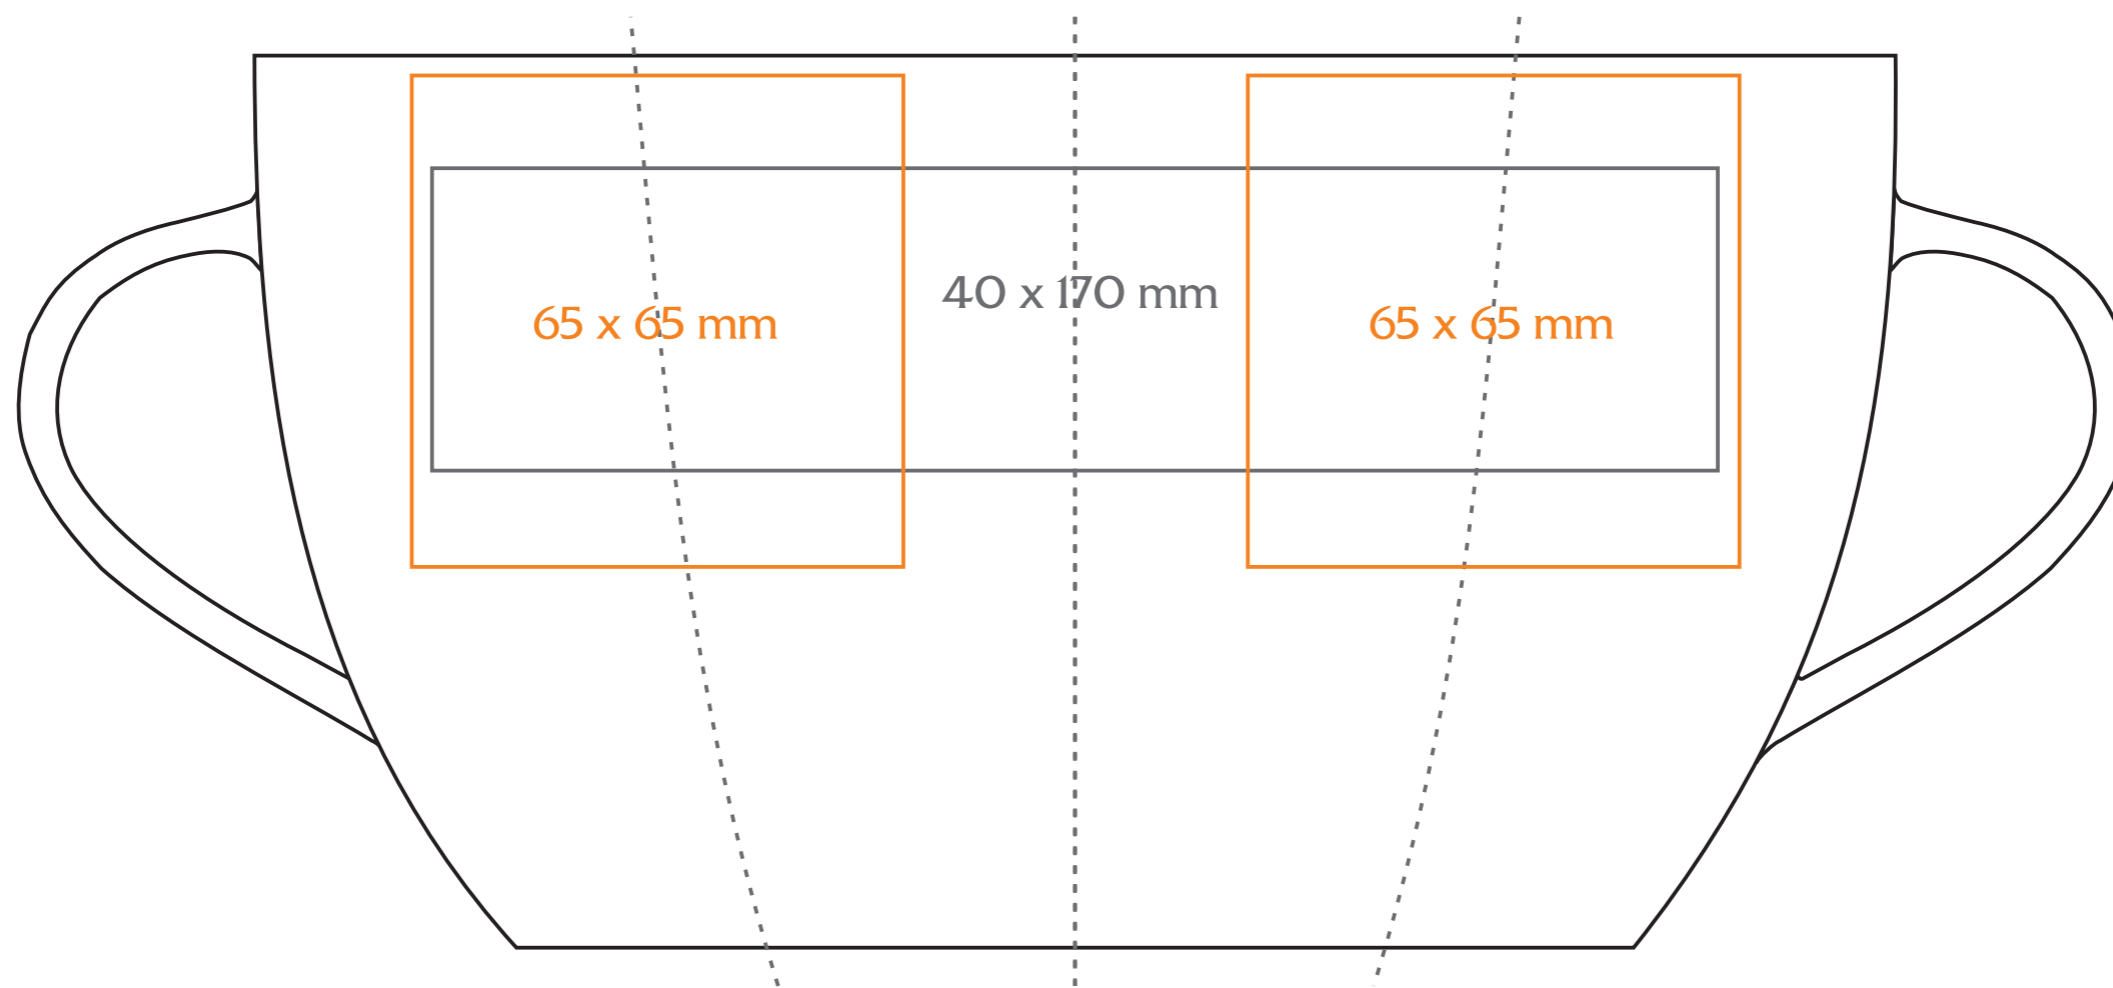

M/O16/P Sky

270 ml / h: 118 mm / Ø75 mm

- Nadruk na uchu / Imprint on the handle 50 x 15 mm
- Nadruk wewnątrz na ściance / Imprint on the inside 40 x 10 mm
- Nadruk od spodu / Imprint on the bottom (outside) Ø 35 mm

legenda / legend

- nadruk kalkomanią / decalc imprint
- nadruk bezpośredni / direct imprint

M/O16/P Sky

450 ml / h: 135 mm / Ø 86 mm

- Nadruk na uchu / Imprint on the handle 50 x 15 mm
- Nadruk wewnątrz na ściance / Imprint on the inside 40 x 10 mm
- Nadruk od spodu / Imprint on the bottom (outside) Ø 35 mm