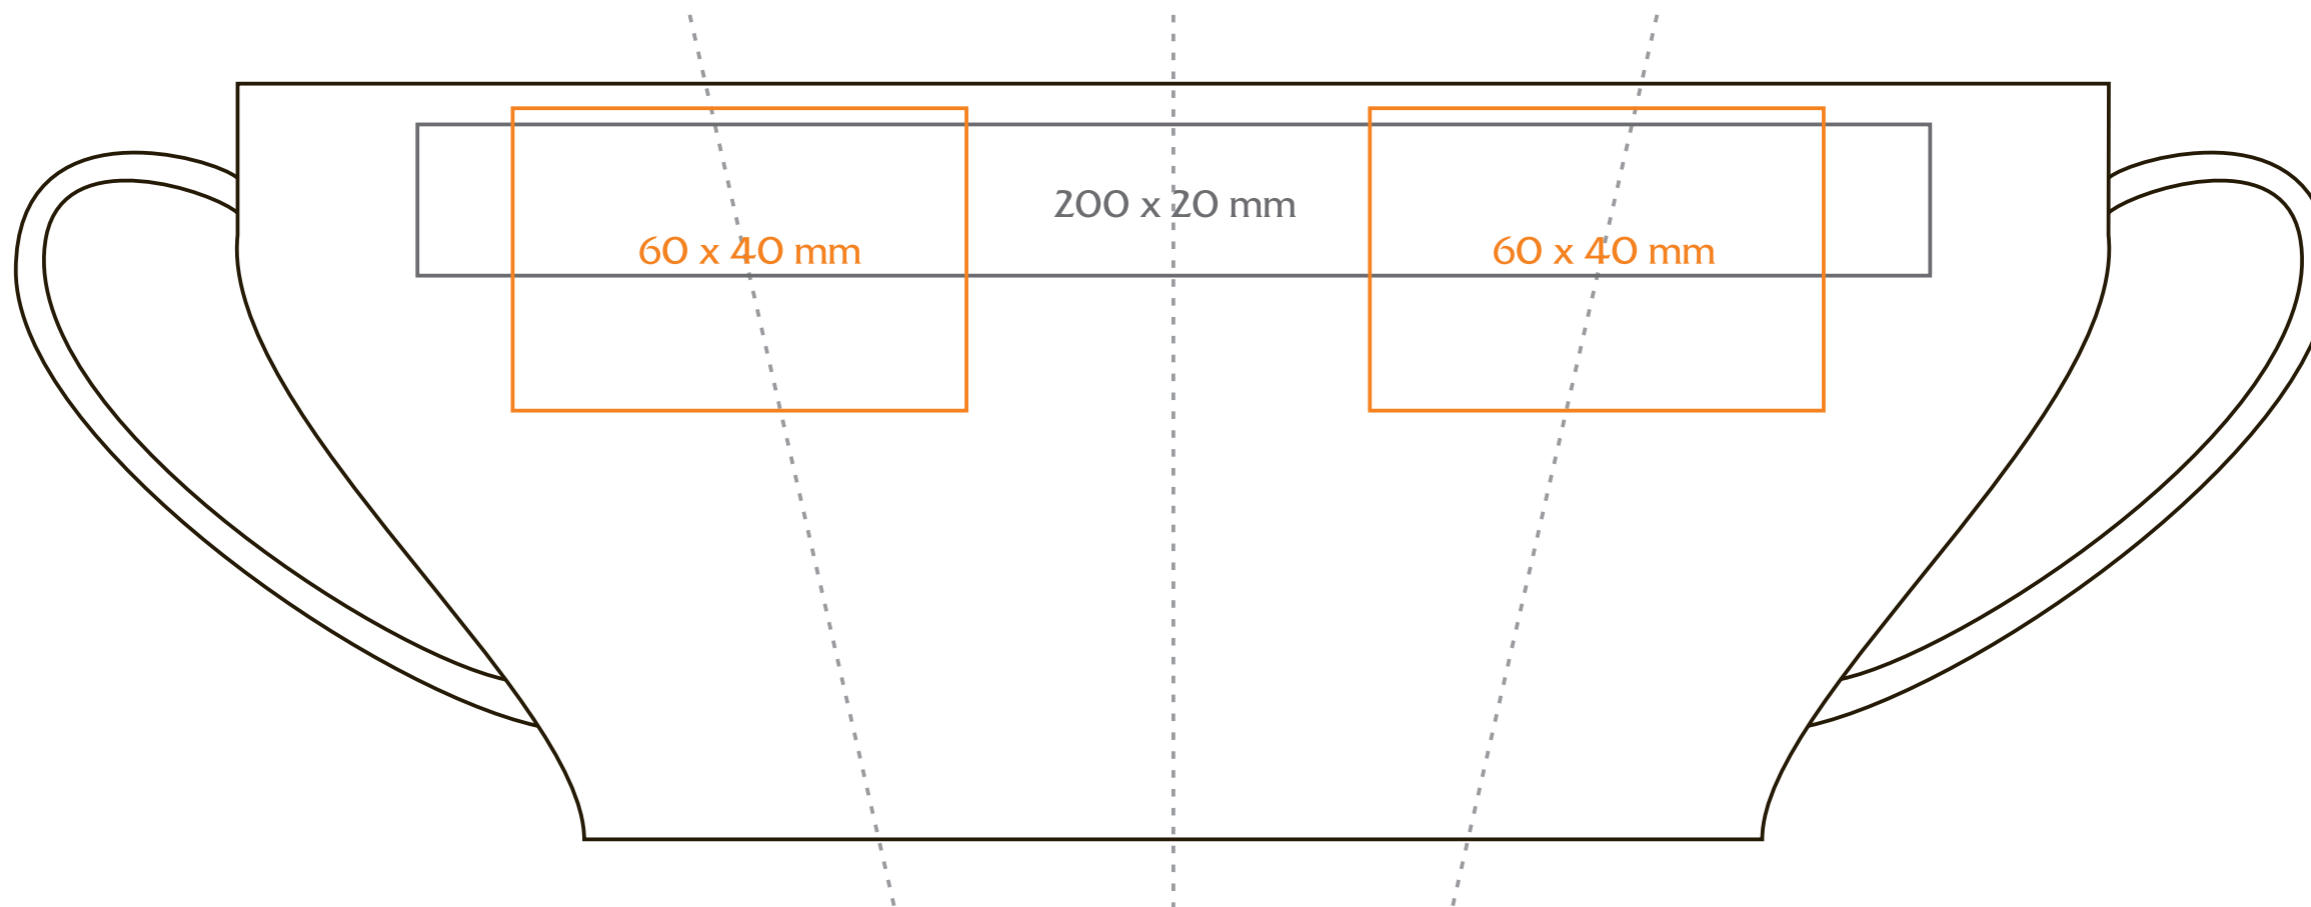

M/O53/B Round

260 ml / h: 103 mm / Ø 86 mm

- Nadruk na uchu / Imprint on the handle 40 x 8 mm
- Nadruk wewnątrz na ściance / Imprint on the inside 40 x 15 mm
- Nadruk wewnątrz na dnie / Imprint on the bottom (inside) Ø 30 mm
- Nadruk od spodu / Imprint on the bottom (outside) Ø 35 mm

legenda / legend

- nadruk kalkomanią / decalc imprint
- nadruk bezpośredni / direct imprint