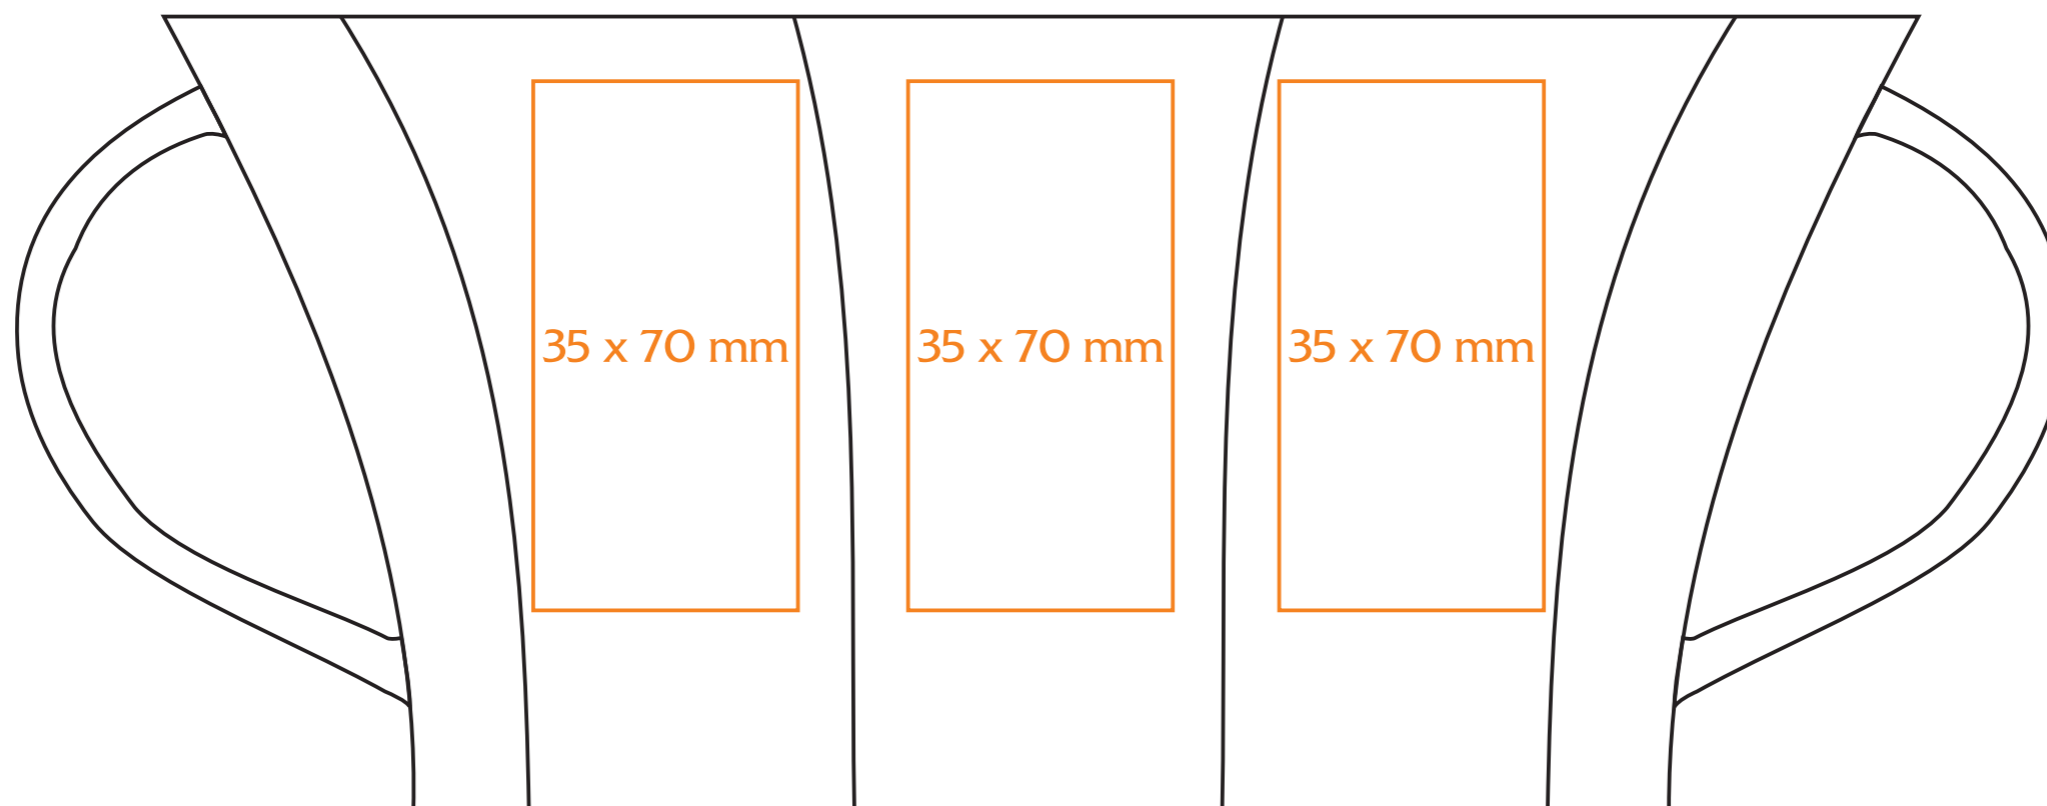

M/004/P Romantic

280 ml / h: 105 mm / Ø 70 mm

Nadruk na uchu / Imprint on the handle 50 x 10 mm
Nadruk wewnątrz na ściance / Imprint on the inside 40 x 15 mm

legenda / legend

- nadruk kalkomanią / decalc imprint
- nadruk bezpośredni / direct imprint