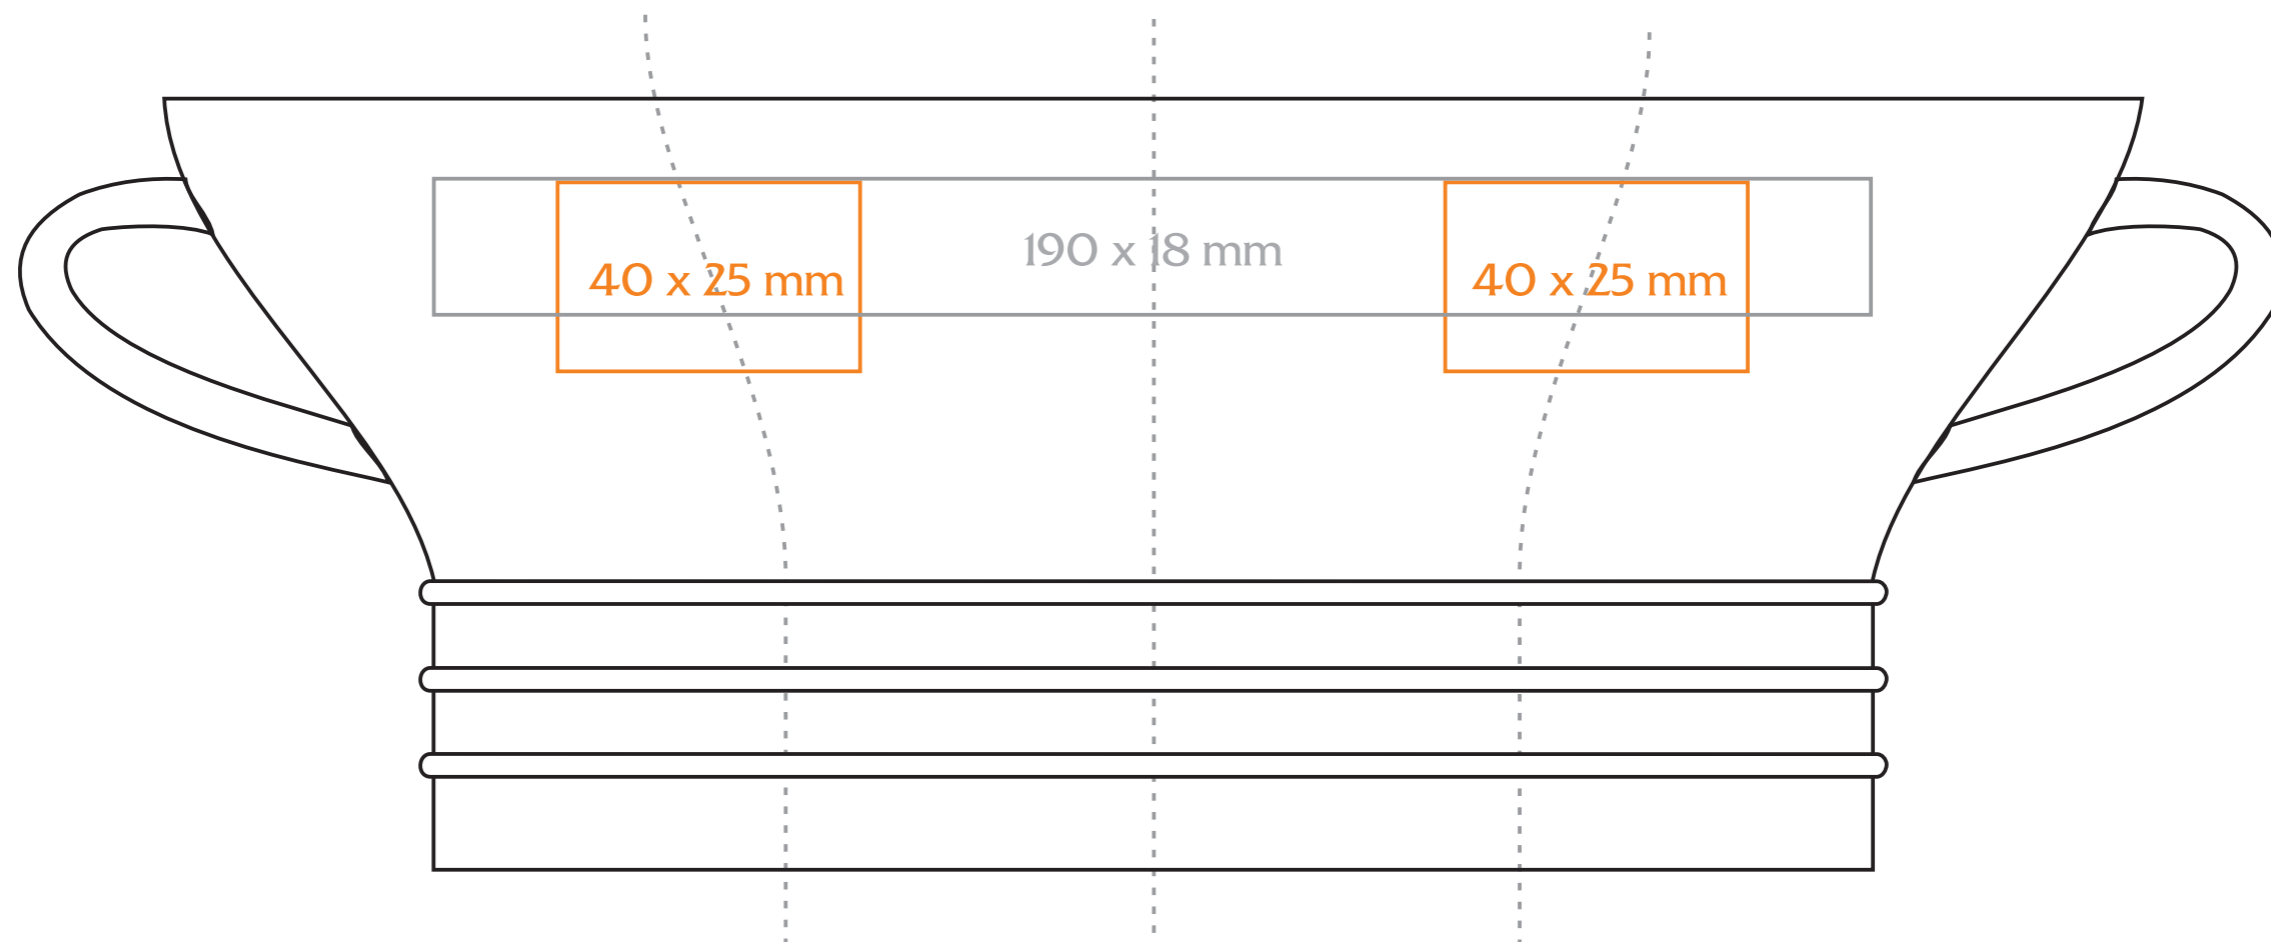

M/007/P Rainbow

280 ml / h: 102 mm / Ø 86 mm

- Nadruk na uchu / Imprint on the handle 30 x 10 mm
- Nadruk wewnątrz na ściance / Imprint on the inside 40 x 20 mm
- Nadruk od spodu / Imprint on the bottom (outside) Ø 30 mm

legenda / legend

- nadruk kalkomanią / decalc imprint
- nadruk bezpośredni / direct imprint