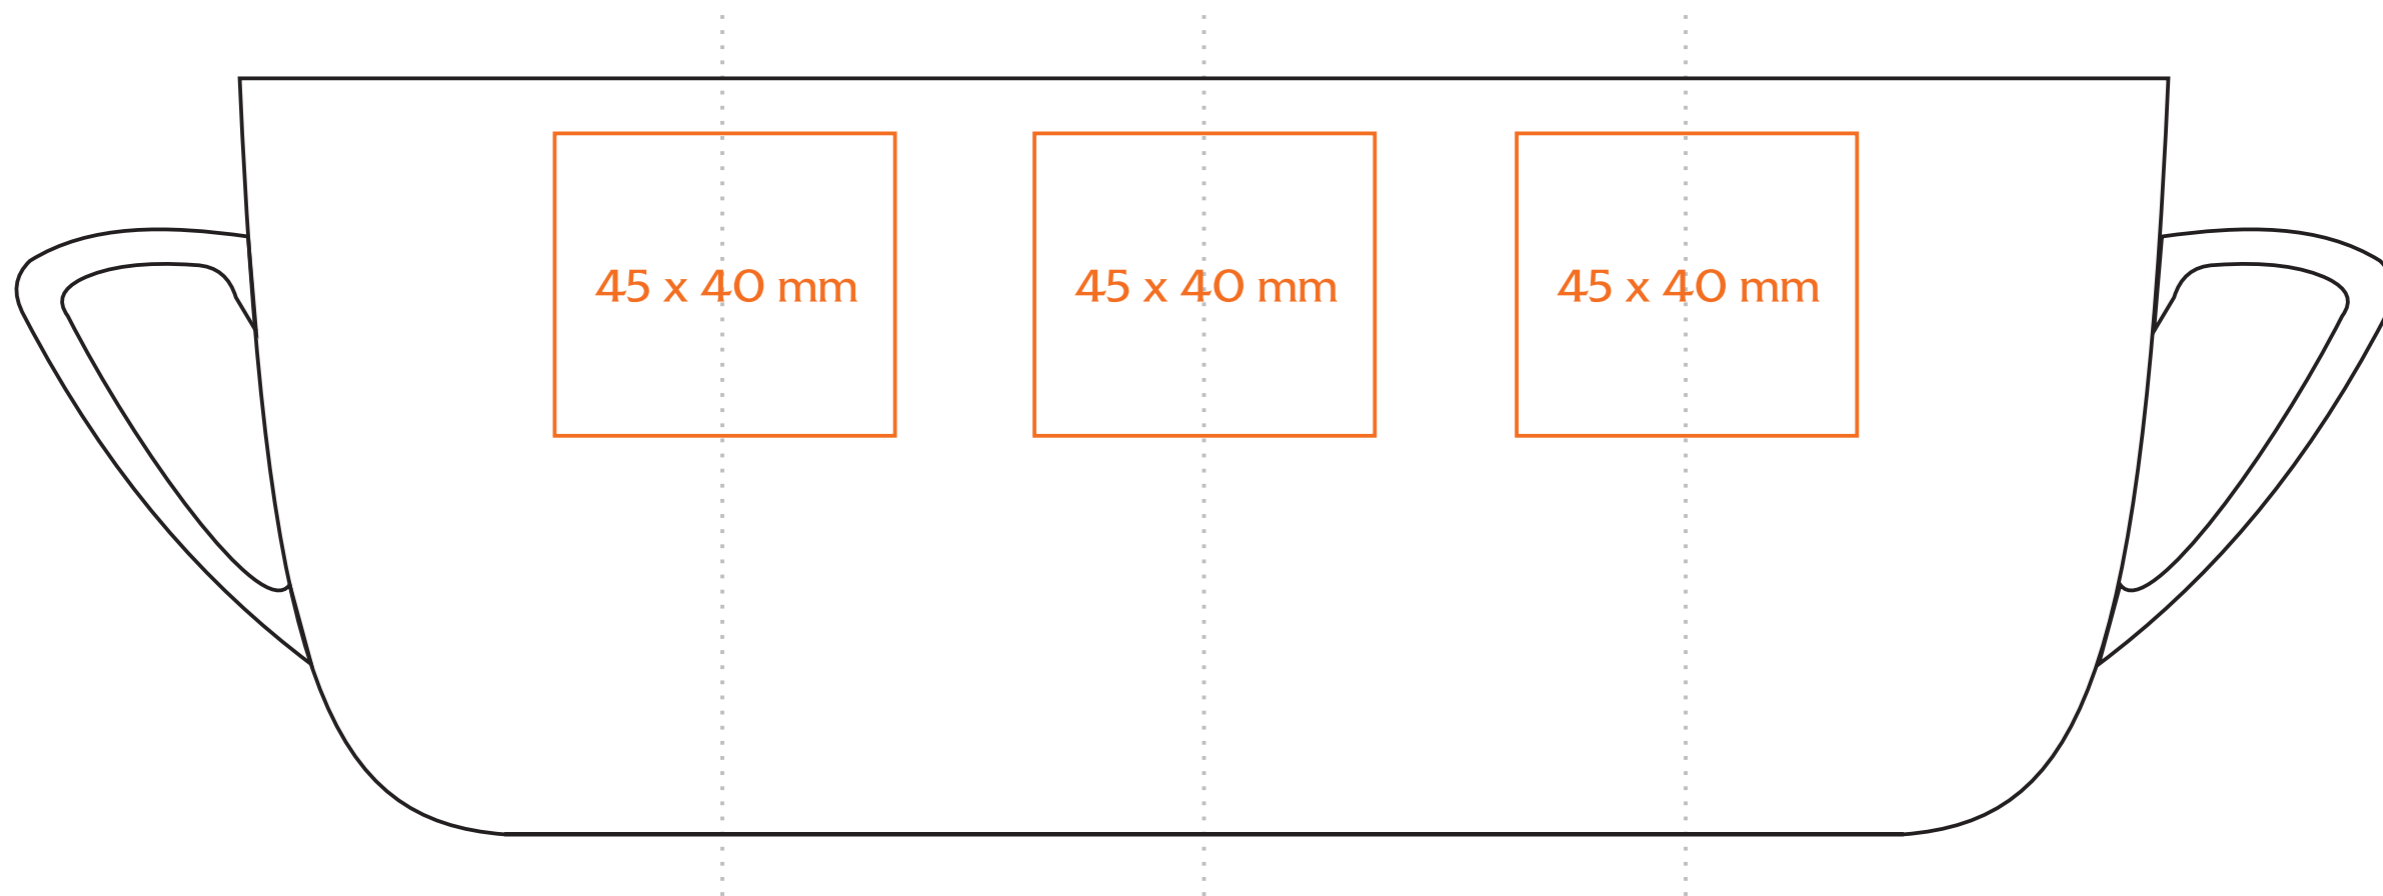

M/O47/B Quadro

300 ml / h: 105 mm / Ø 82 mm

- Nadruk na uchu / Imprint on the handle 40 x 10 mm
- Nadruk wewnątrz na ściance / Imprint on the inside 40 x 10 mm
- Nadruk wewnątrz na dnie / Imprint on the bottom (inside) Ø 30 mm
- Nadruk od spodu / Imprint on the bottom (outside) Ø 40 mm

legenda / legend

- nadruk kalkomanią / decalc imprint
- nadruk bezpośredni / direct imprint