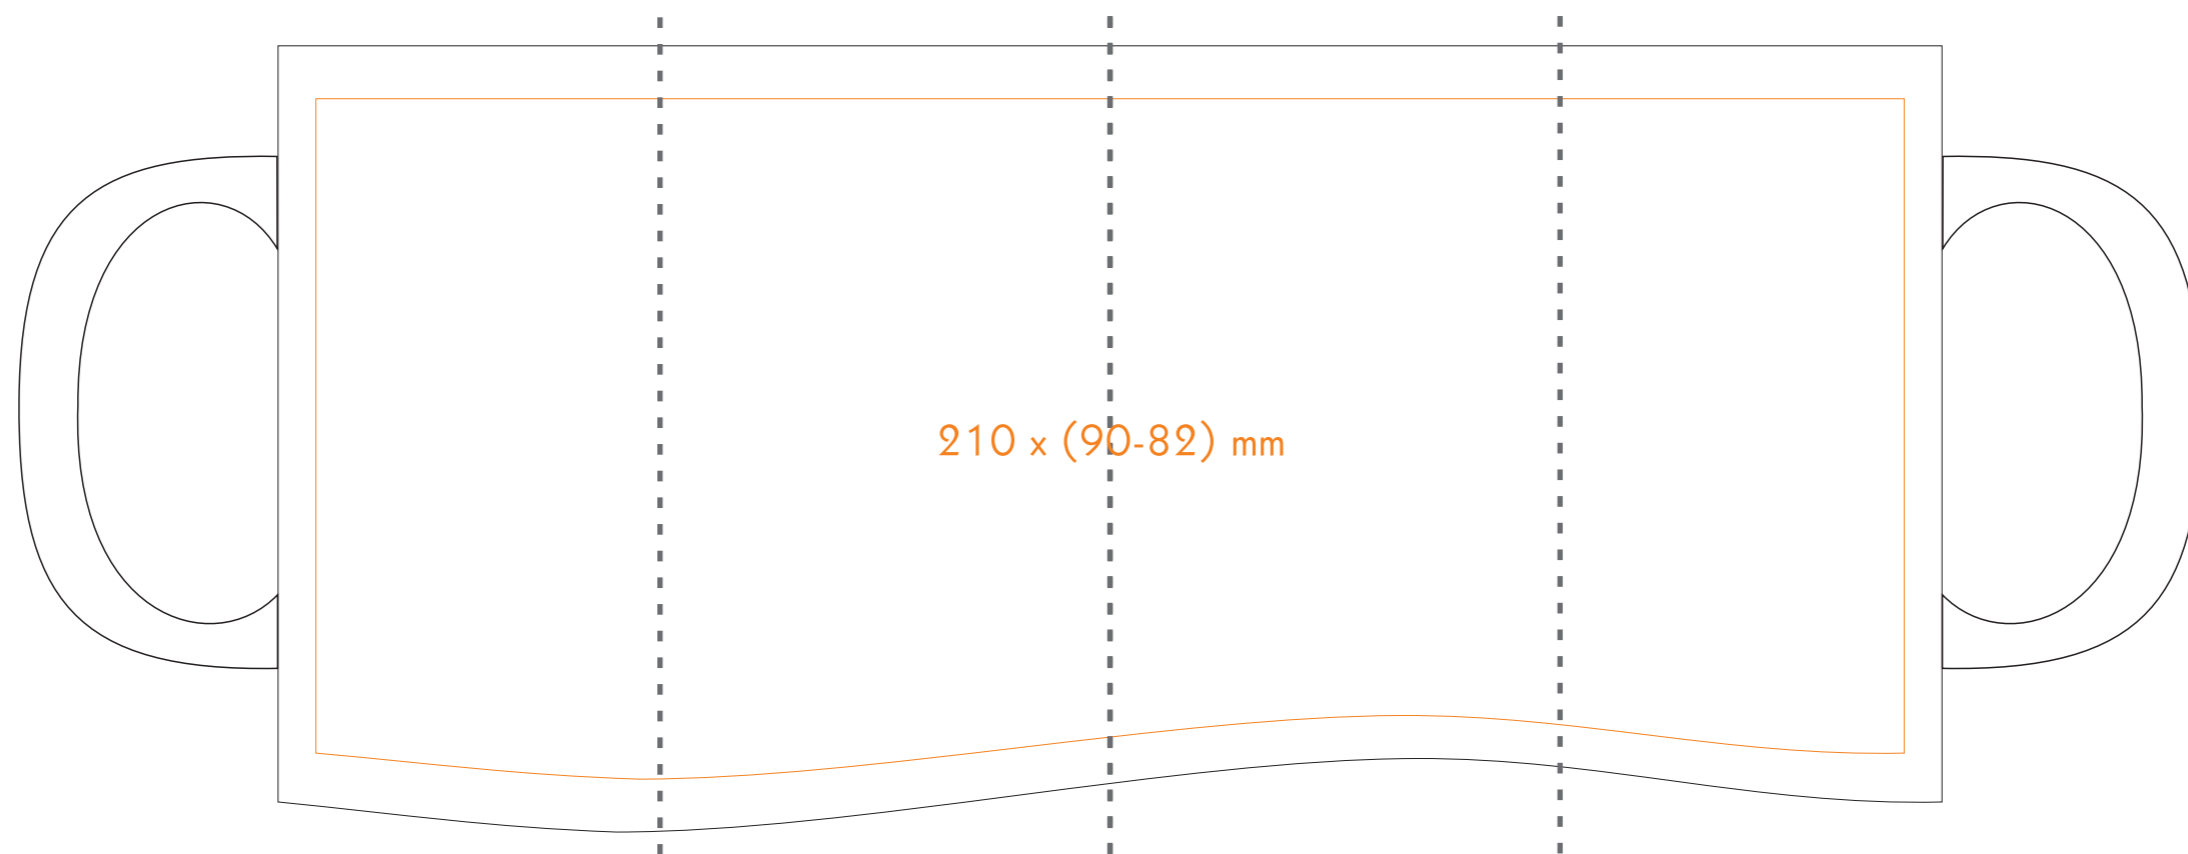

M/O34/P **Piza**

270 ml / h: 103 mm / Ø 75 mm

- Nadruk na uchu / Imprint on the handle 50 x 10 mm
- Nadruk wewnątrz na ściance / Imprint on the inside 40 x 15 mm
- Nadruk od spodu / Imprint on the bottom (outside) Ø 50 mm

legenda / legend

- nadruk kalkomanią / decalc imprint
- nadruk bezpośredni / direct imprint