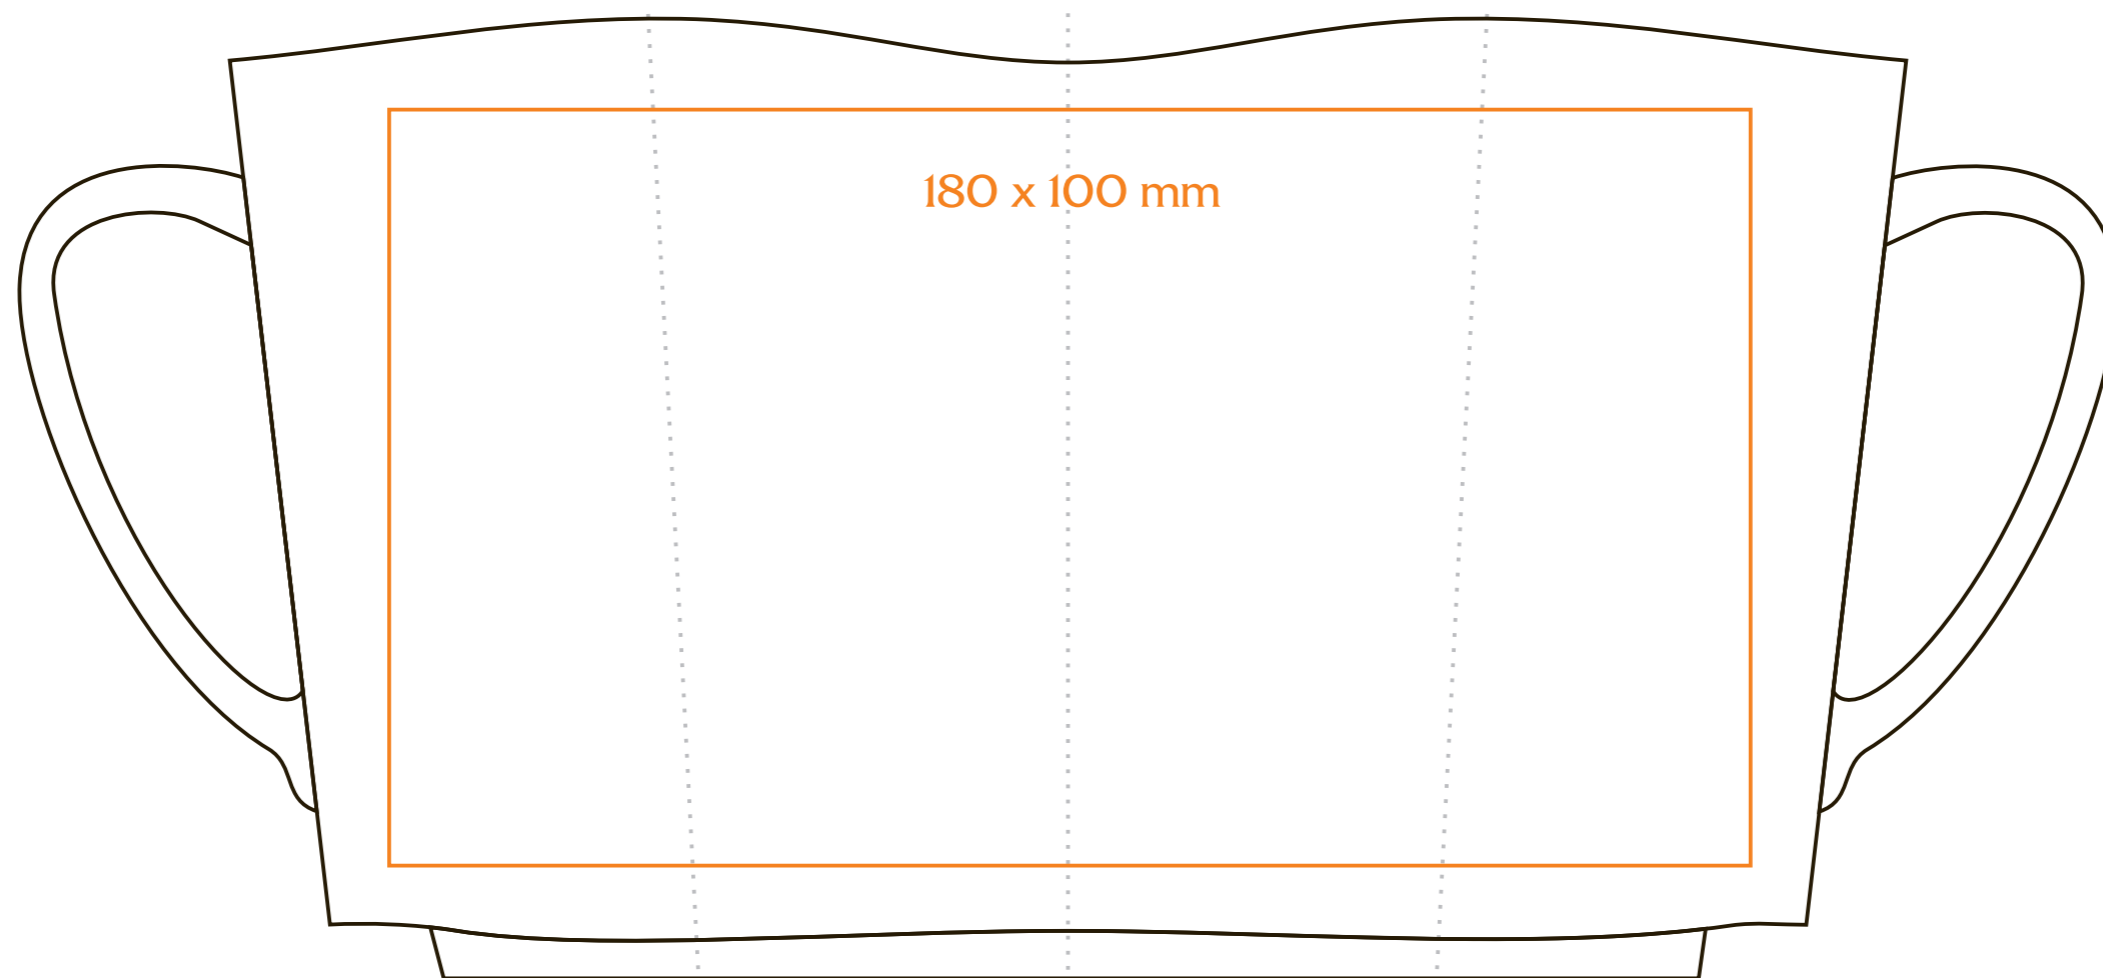

# M/O41/B Ocean

270 ml / h: 125 mm / Ø 75 mm

- Nadruk na uchu / Imprint on the handle ..... 50 x 8 mm
- Nadruk wewnątrz na ścianie / Imprint on the inside ..... 40 x 10 mm
- Nadruk od spodu / Imprint on the bottom (outside) ..... Ø 30 mm

## legenda / legend

- nadruk kalkomanią / decalc imprint
- nadruk bezpośredni / direct imprint