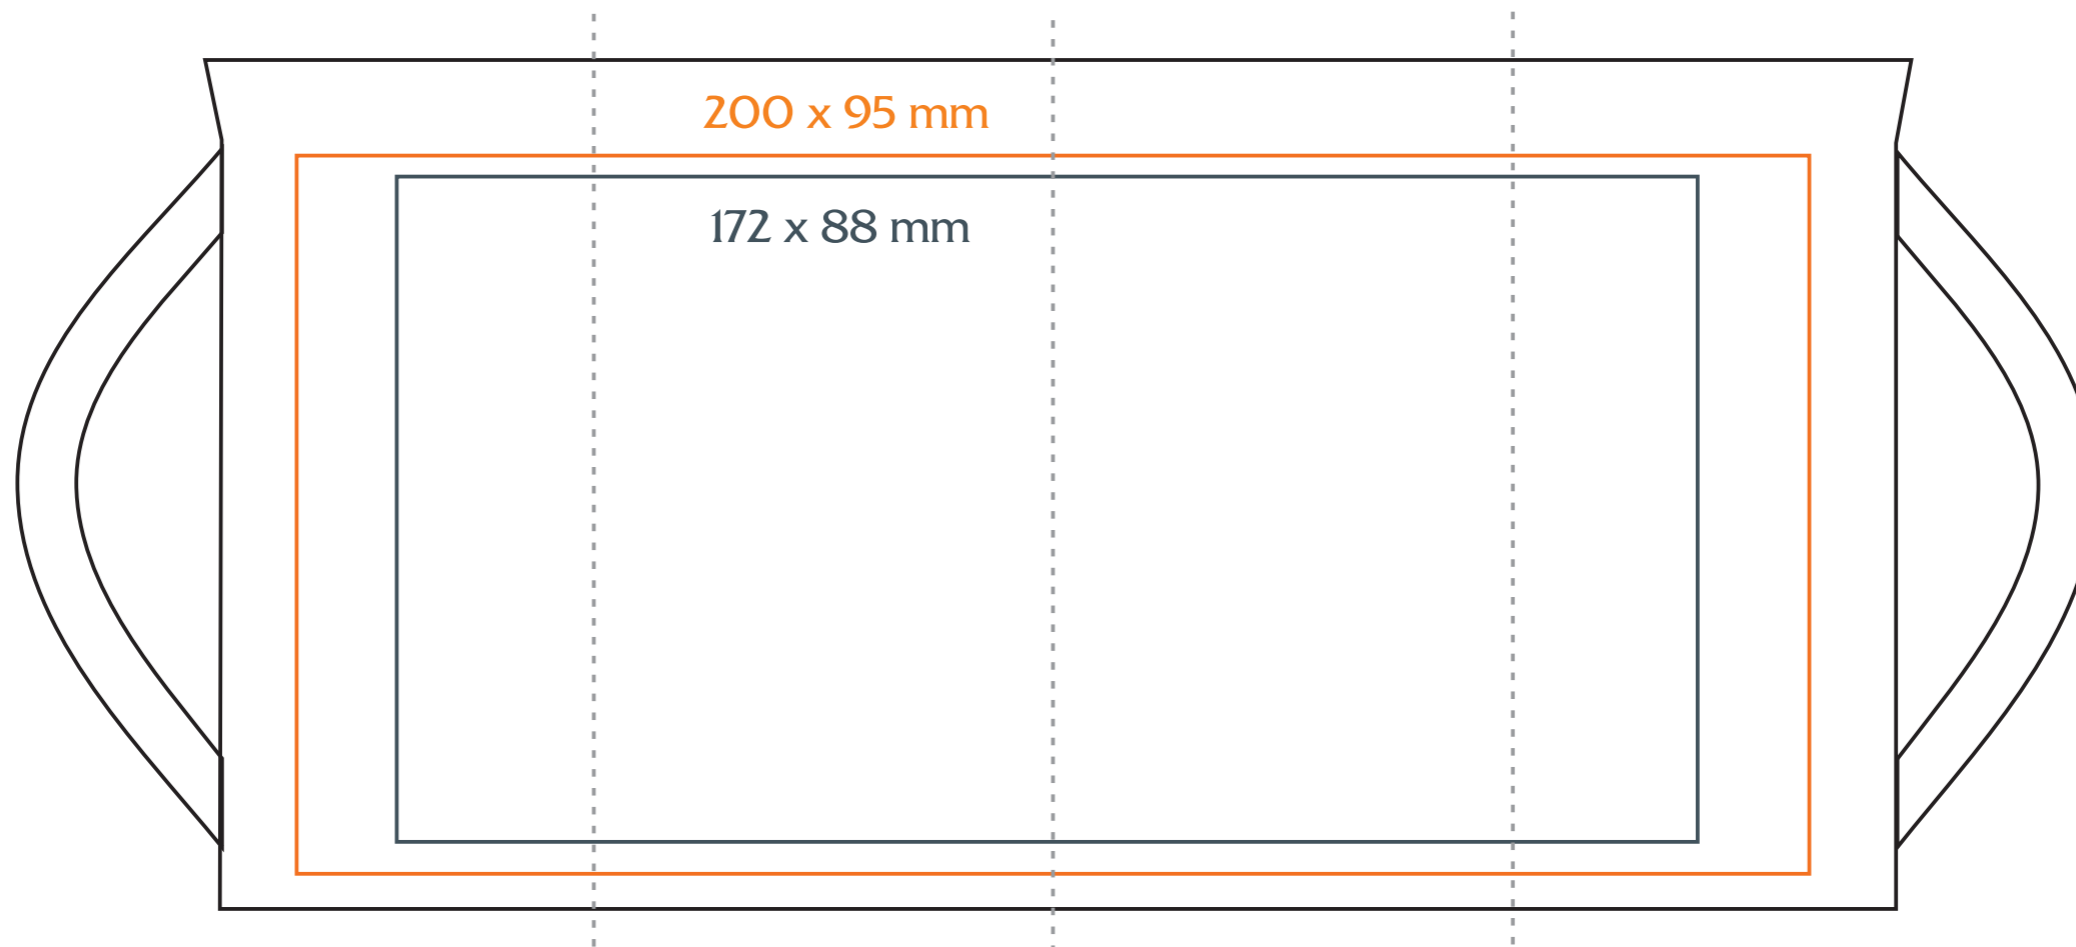

# M/O45/B Norton

300 ml / h: 115 mm / Ø 77 mm

Nadruk wewnątrz na ściance / Imprint on the inside ..... 40 x 20 mm  
Nadruk od spodu / Imprint on the bottom (outside) ..... Ø 45 mm

## legenda / legend

- nadruk kalkomanią / decalc imprint
- nadruk bezpośredni / direct imprint