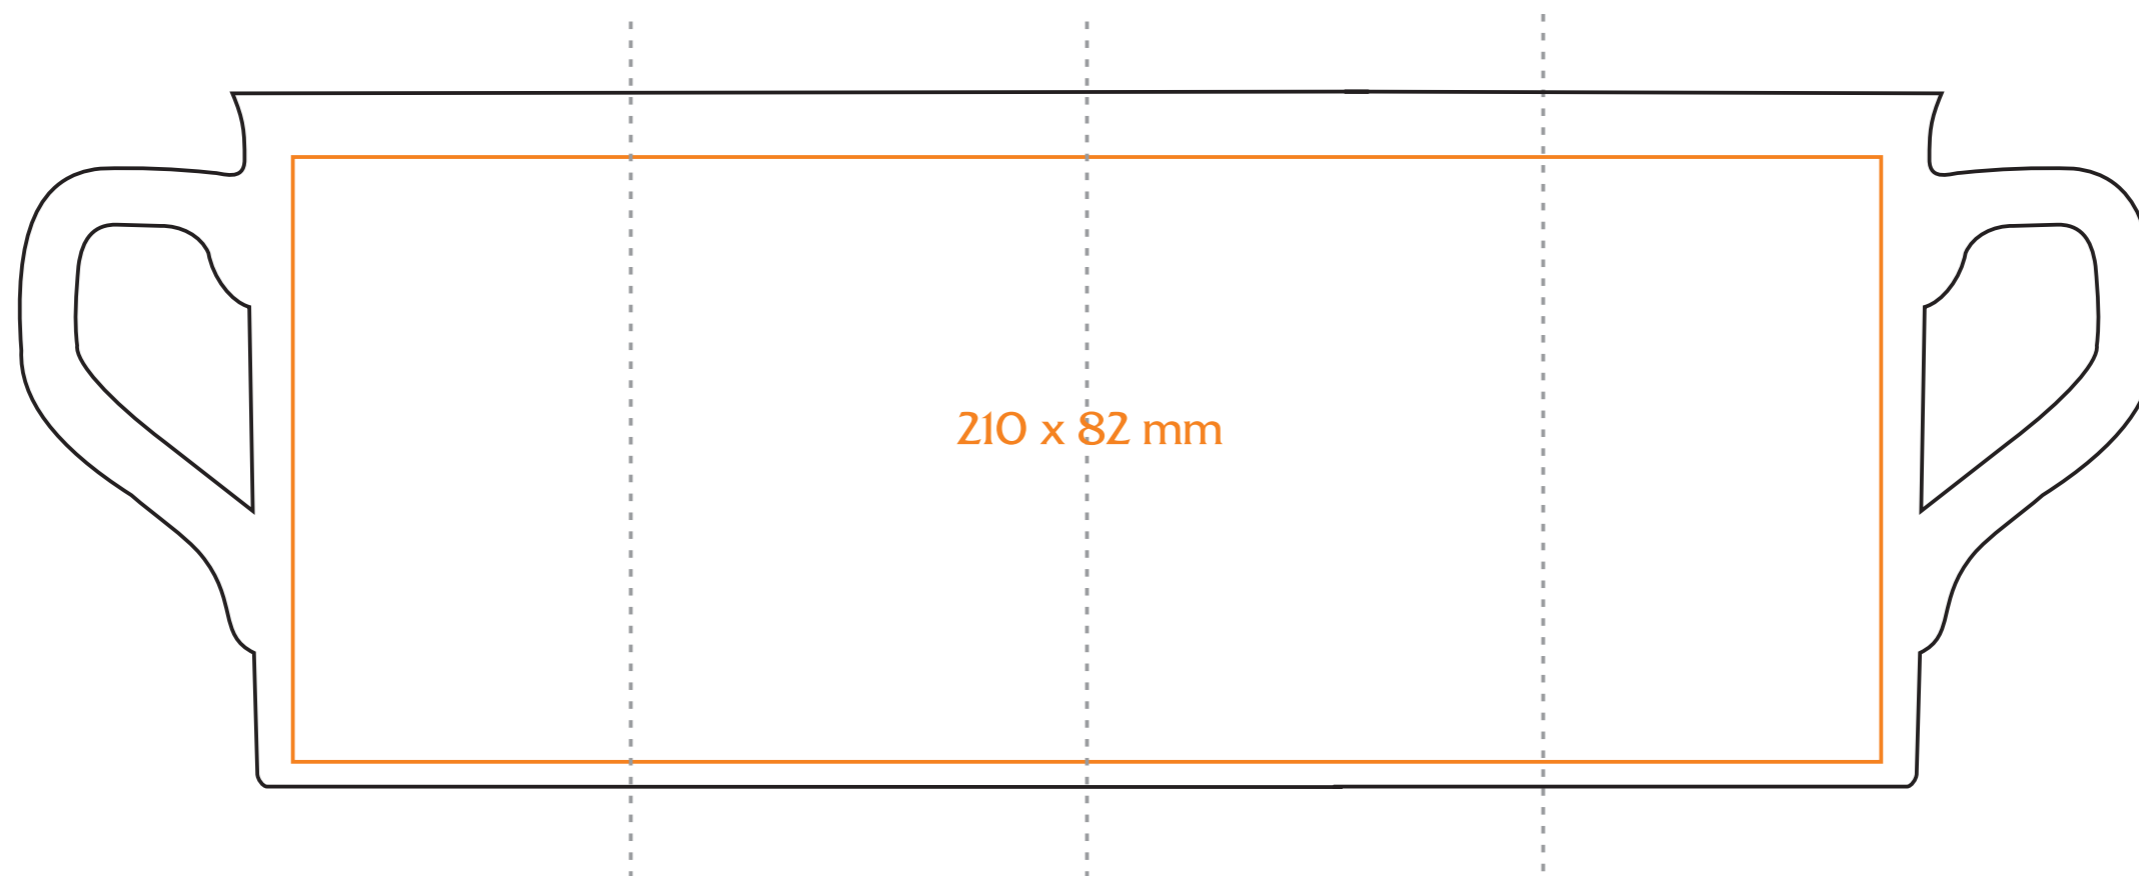

M/O52/B **Ness**

250 ml / h: 92 mm / Ø 75 mm

- Nadruk wewnątrz na ściance / Imprint on the inside 50 x 10 mm
- Nadruk wewnątrz na dnie / Imprint on the bottom (inside) Ø 30 mm
- Nadruk od spodu / Imprint on the bottom (outside) Ø 30 mm

legenda / legend

- nadruk kalkomanią / decalc imprint
- nadruk bezpośredni / direct imprint