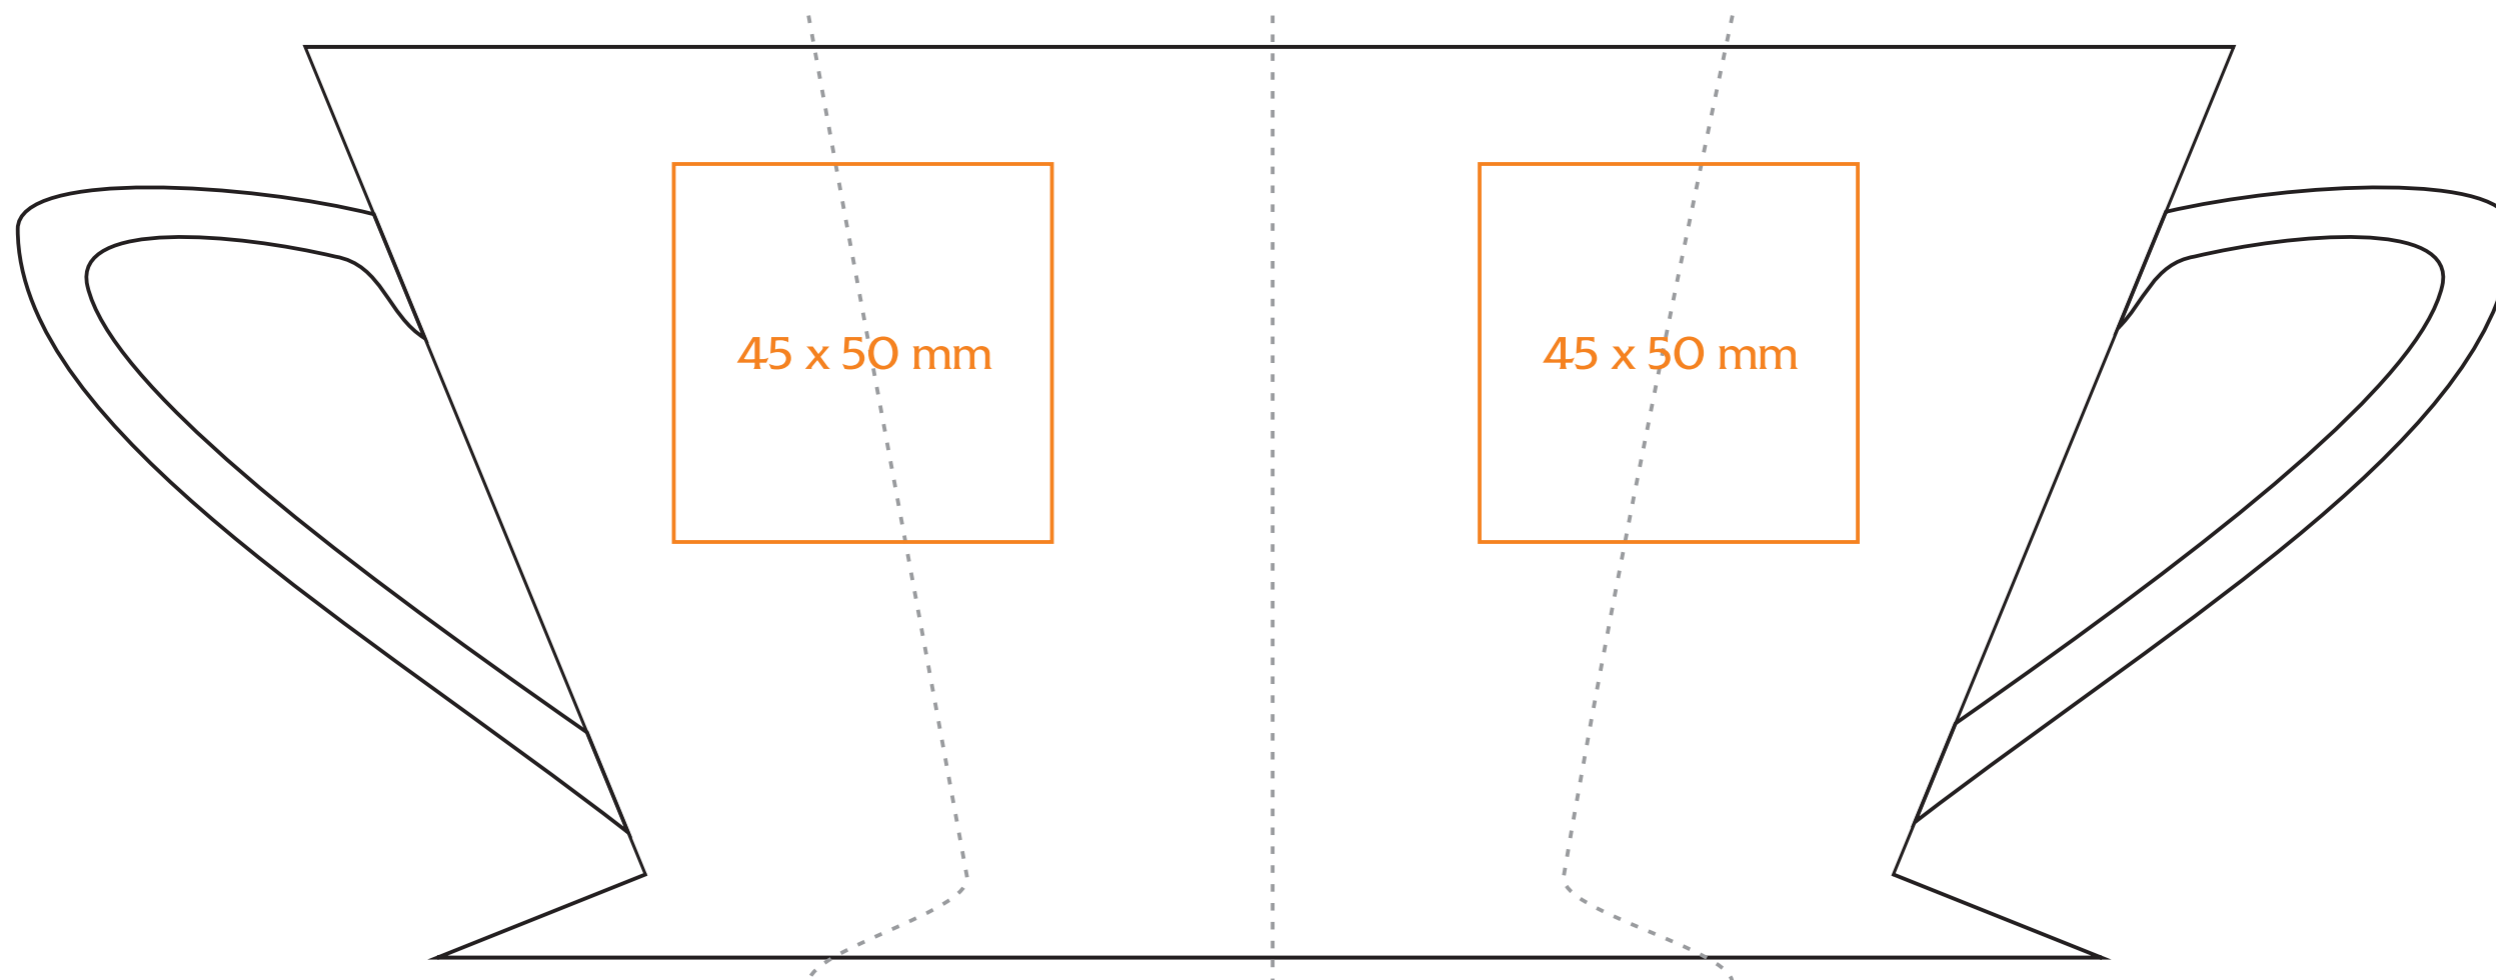

# M/O46/B **Montana**

250 ml / h: 120 mm / Ø 82 mm

- Nadruk na uchu / Imprint on the handle ..... 50 x 8 mm
- Nadruk wewnątrz na ściance / Imprint on the inside ..... 40 x 20 mm
- Nadruk od spodu / Imprint on the bottom (outside) ..... Ø 20 mm

## legenda / legend

- nadruk kalkomanią / decalc imprint
- nadruk bezpośredni / direct imprint