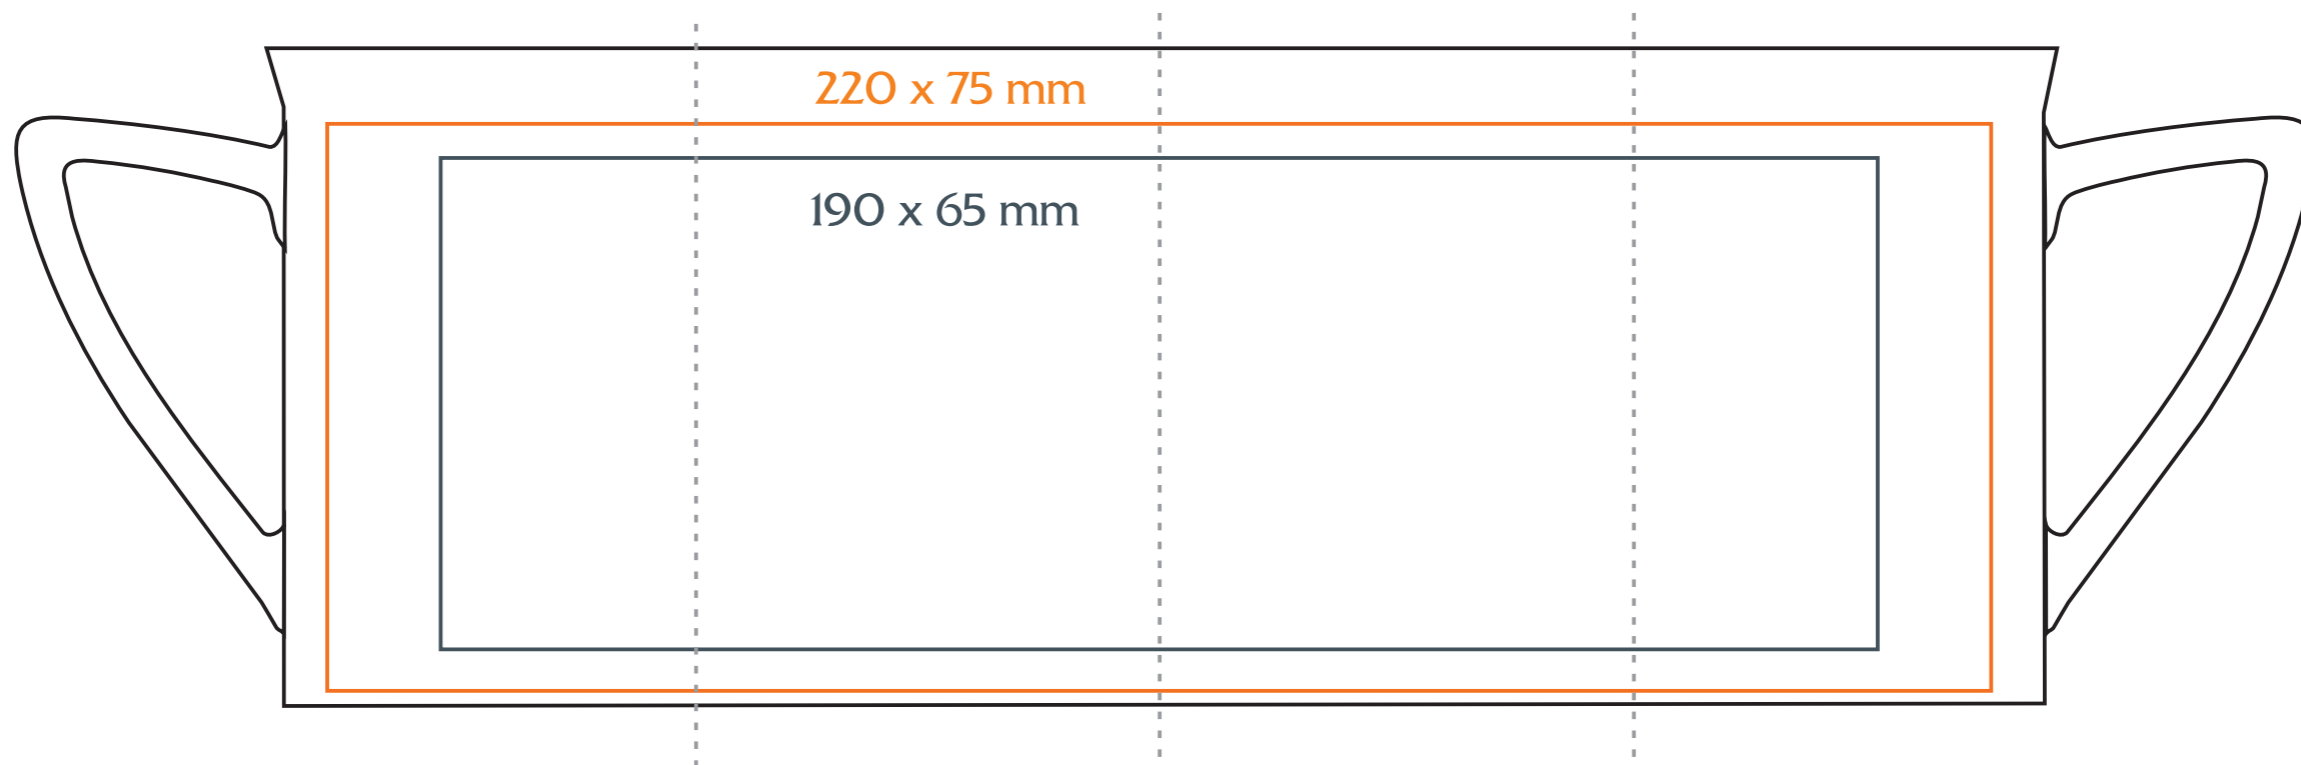

M/O51/B **Monika**

240 ml / h: 87 mm / Ø 80 mm

- Nadruk na uchu / Imprint on the handle 50 x 8 mm
- Nadruk wewnątrz na ściance / Imprint on the inside 40 x 20 mm
- Nadruk wewnątrz na dnie / Imprint on the bottom (inside) Ø 30 mm
- Nadruk od spodu / Imprint on the bottom (outside) Ø 50 mm

legenda / legend

- nadruk kalkomanią / decalc imprint
- nadruk bezpośredni / direct imprint