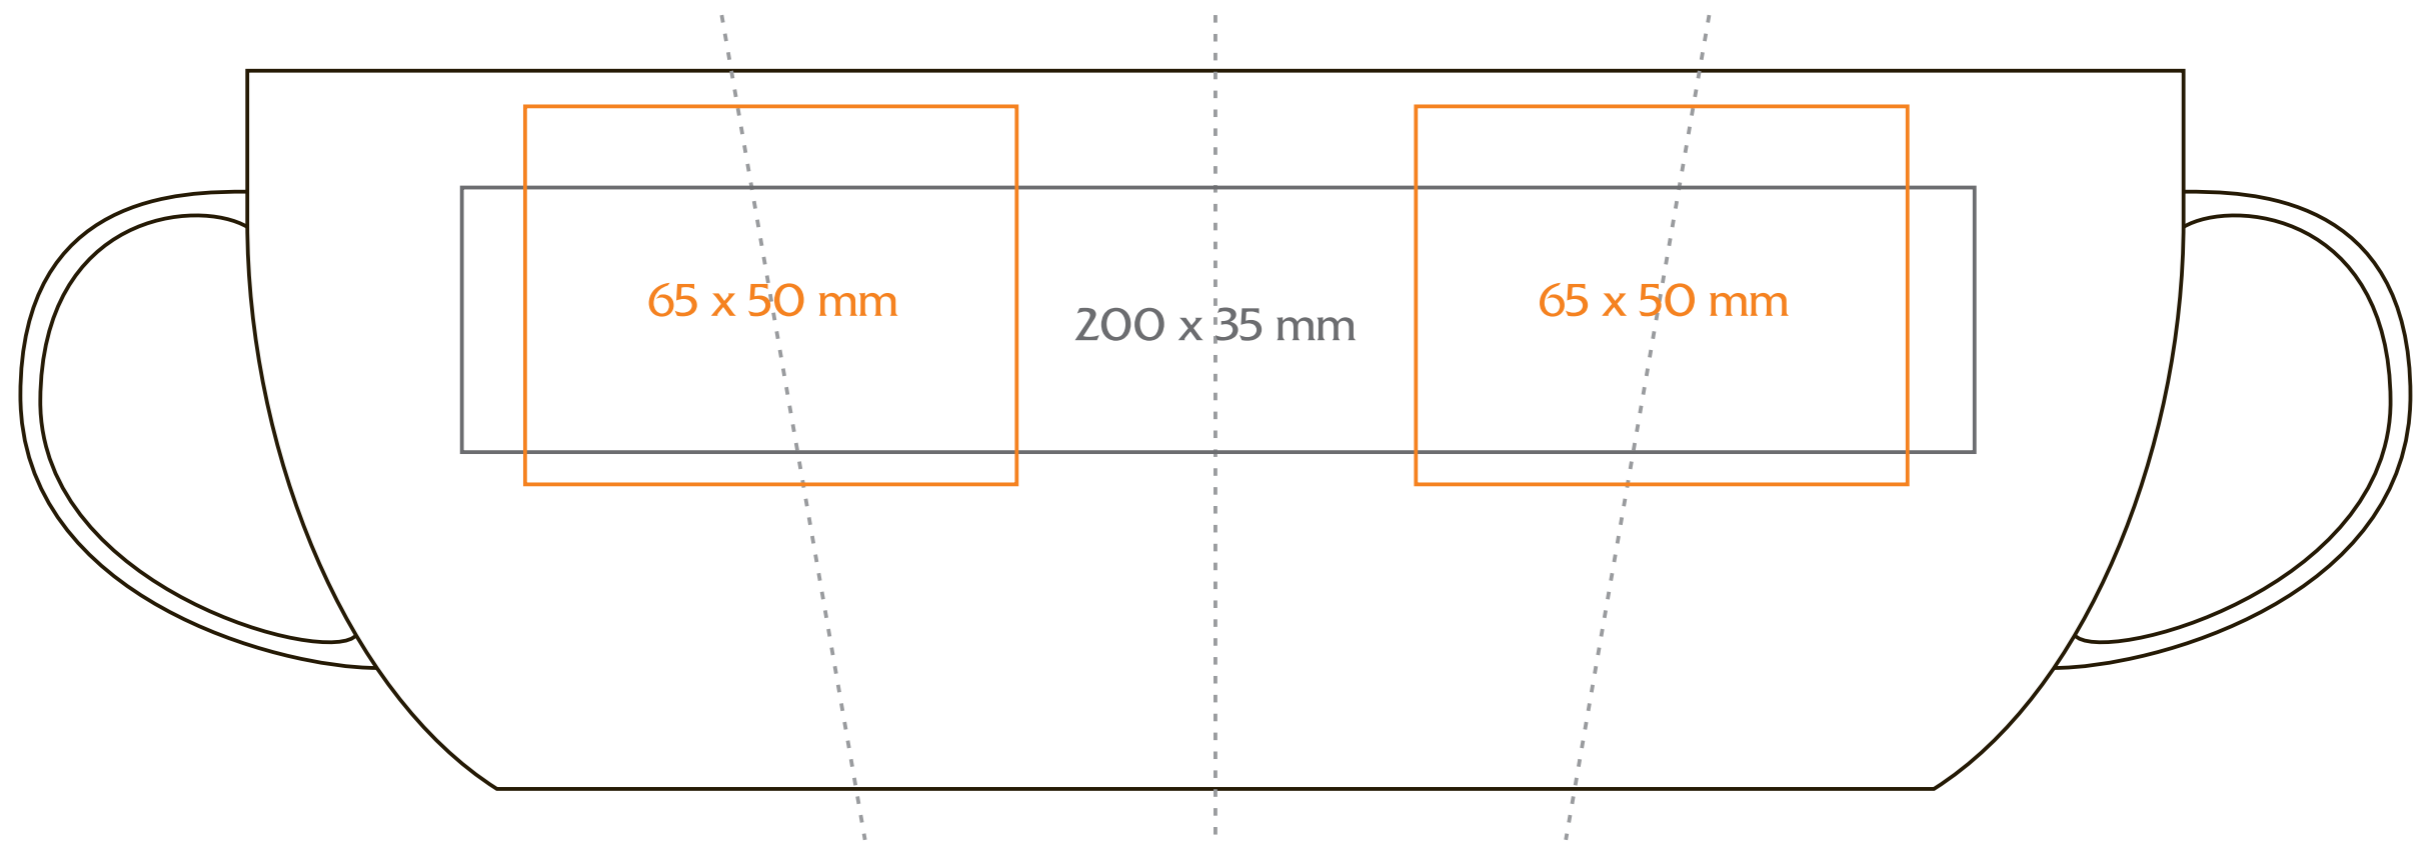

M/O36/B Mini Specta

280 ml / h: 94 mm / Ø82 mm

- Nadruk na uchu / Imprint on the handle 50 x 10 mm
- Nadruk wewnątrz na ściance / Imprint on the inside 40 x 15 mm
- Nadruk wewnątrz na dnie / Imprint on the bottom (inside) Ø 40 mm
- Nadruk od spodu / Imprint on the bottom (outside) Ø 40 mm

legenda / legend

- nadruk kalkomanią / decalc imprint
- nadruk bezpośredni / direct imprint