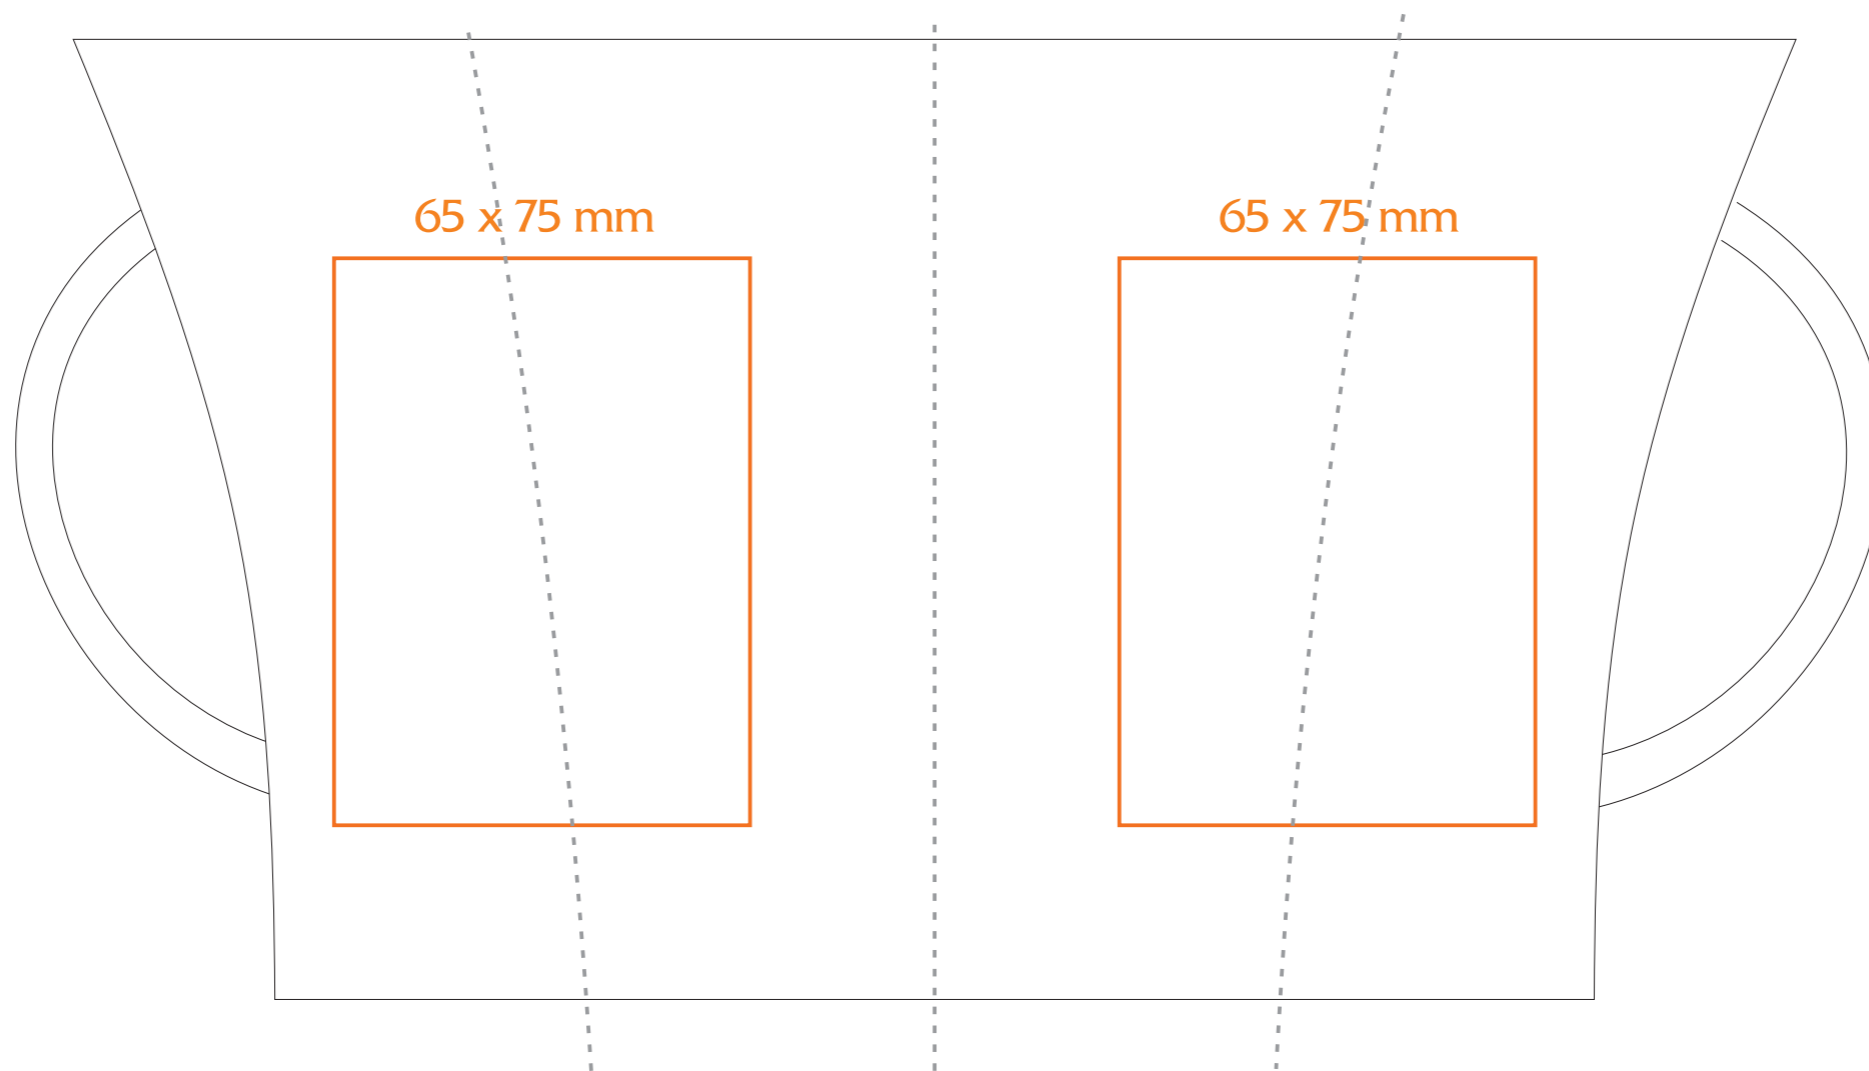

M/O28/P Milky

270 ml / h: 127 mm / Ø 77 mm

- Nadruk na uchu / Imprint on the handle 50 x 10 mm
- Nadruk wewnątrz na ściance / Imprint on the inside 50 x 20 mm
- Nadruk od spodu / Imprint on the bottom (outside) Ø 35 mm

legenda / legend

- nadruk kalkomanią / decalc imprint
- nadruk bezpośredni / direct imprint