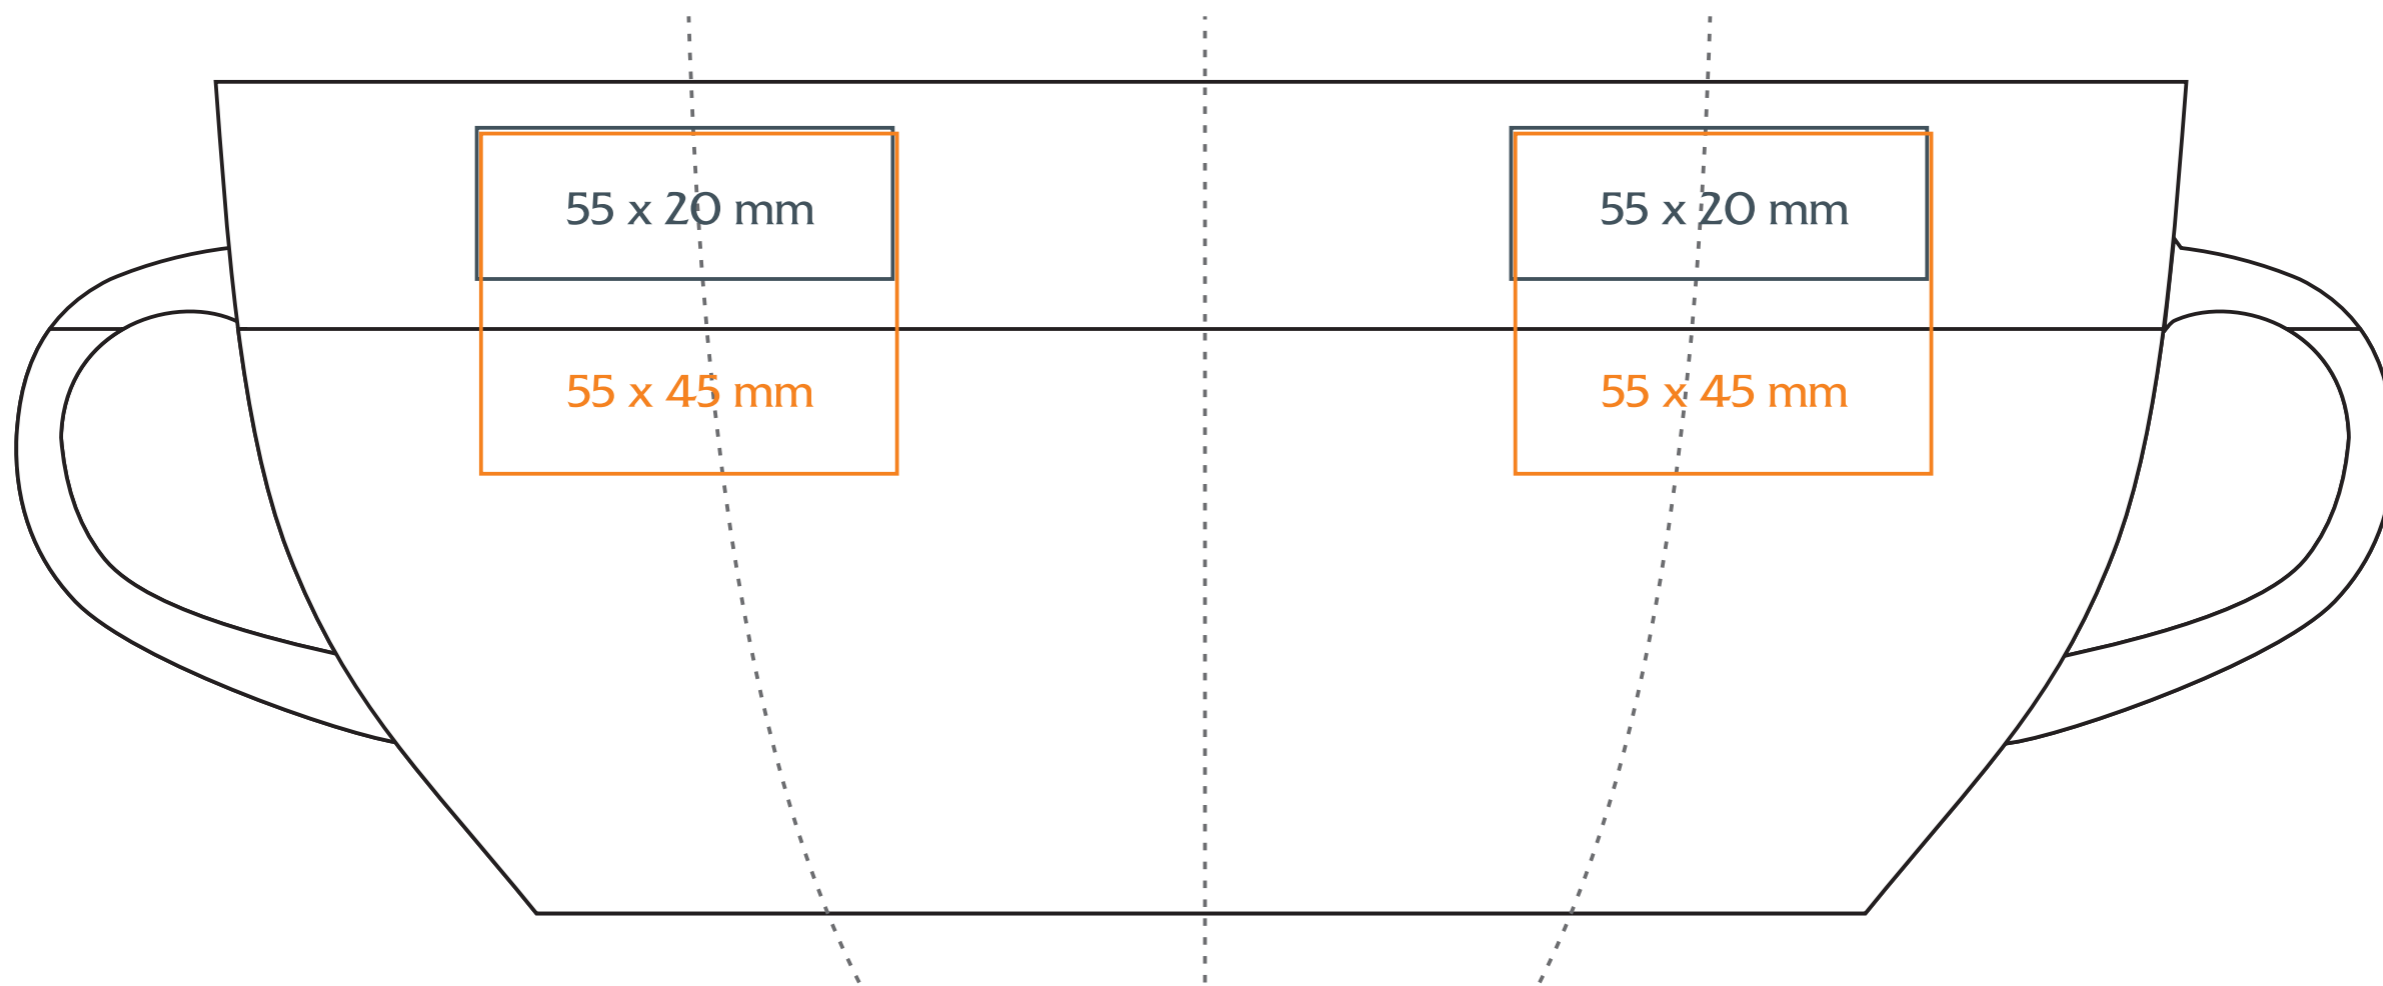

# M/005/P **Mezzo**

350 ml / h: 110 mm / Ø 86 mm

- Nadruk na uchu / Imprint on the handle ..... 50 x 10 mm
- Nadruk wewnątrz na ściance / Imprint on the inside ..... 50 x 20 mm
- Nadruk wewnątrz na dnie / Imprint on the bottom (inside) ..... Ø 30 mm
- Nadruk od spodu / Imprint on the bottom (outside) ..... Ø 30 mm

## legenda / legend

- nadruk kalkomanią / decalc imprint
- nadruk bezpośredni / direct imprint