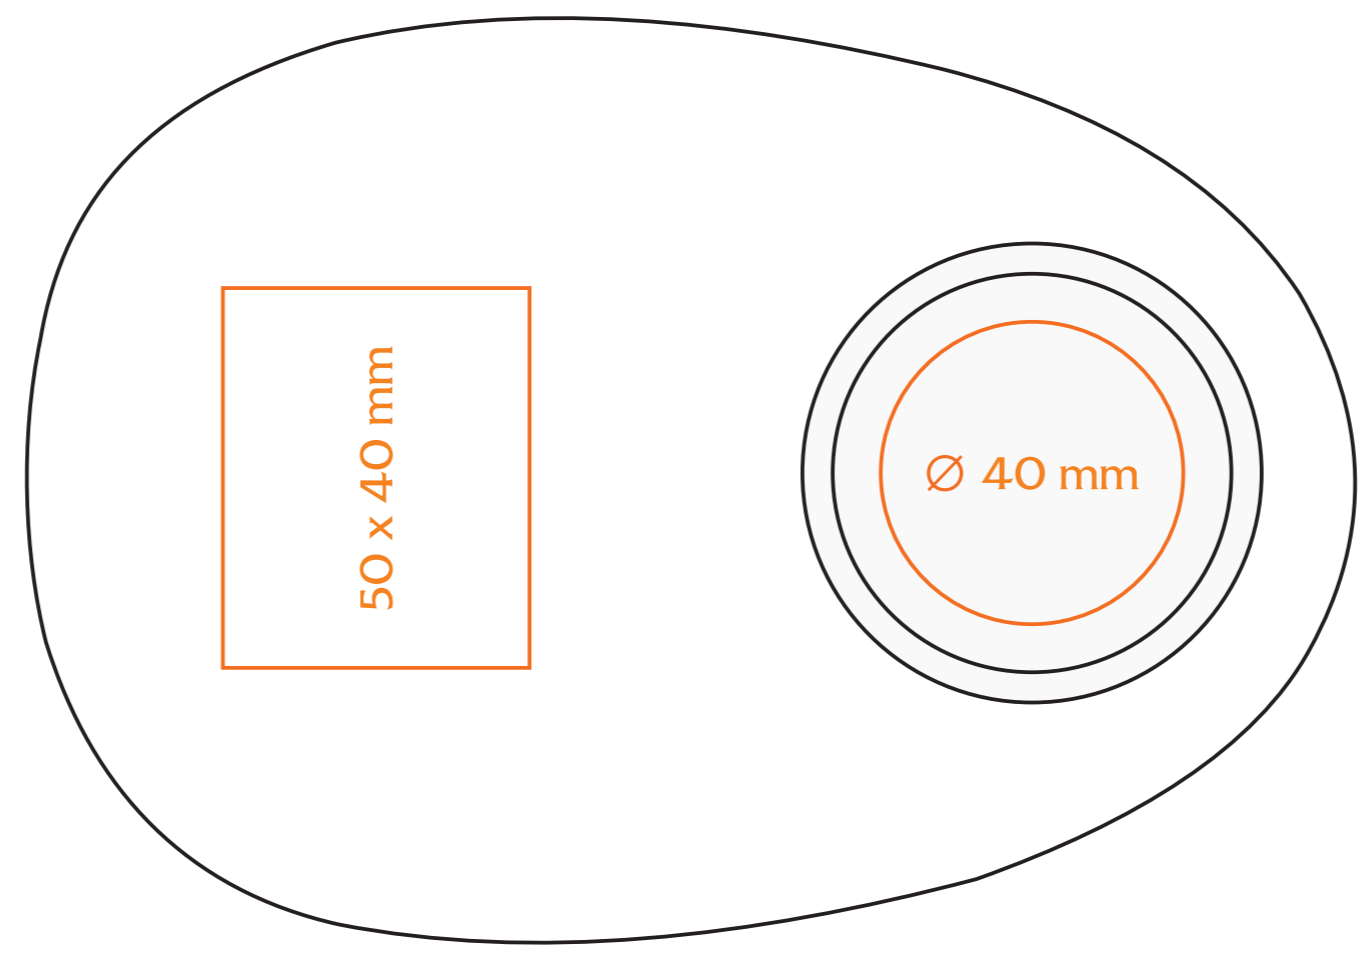

# M/O12/P Melodie

170 ml / h: 80 mm / Ø 68 mm

Nadruk wewnątrz na ściance / Imprint on the inside ..... 30 x 15 mm  
Nadruk od spodu / Imprint on the bottom (outside) ..... Ø 35 mm

# M/O12/P Melodie

240 ml / h: 100 mm / Ø 75 mm

Nadruk wewnątrz na ściance / Imprint on the inside ..... 40 x 20 mm  
Nadruk od spodu / Imprint on the bottom (outside) ..... Ø 35 mm

# M/O13/P Melodie Set

↔ talerzyk / plate 175 mm