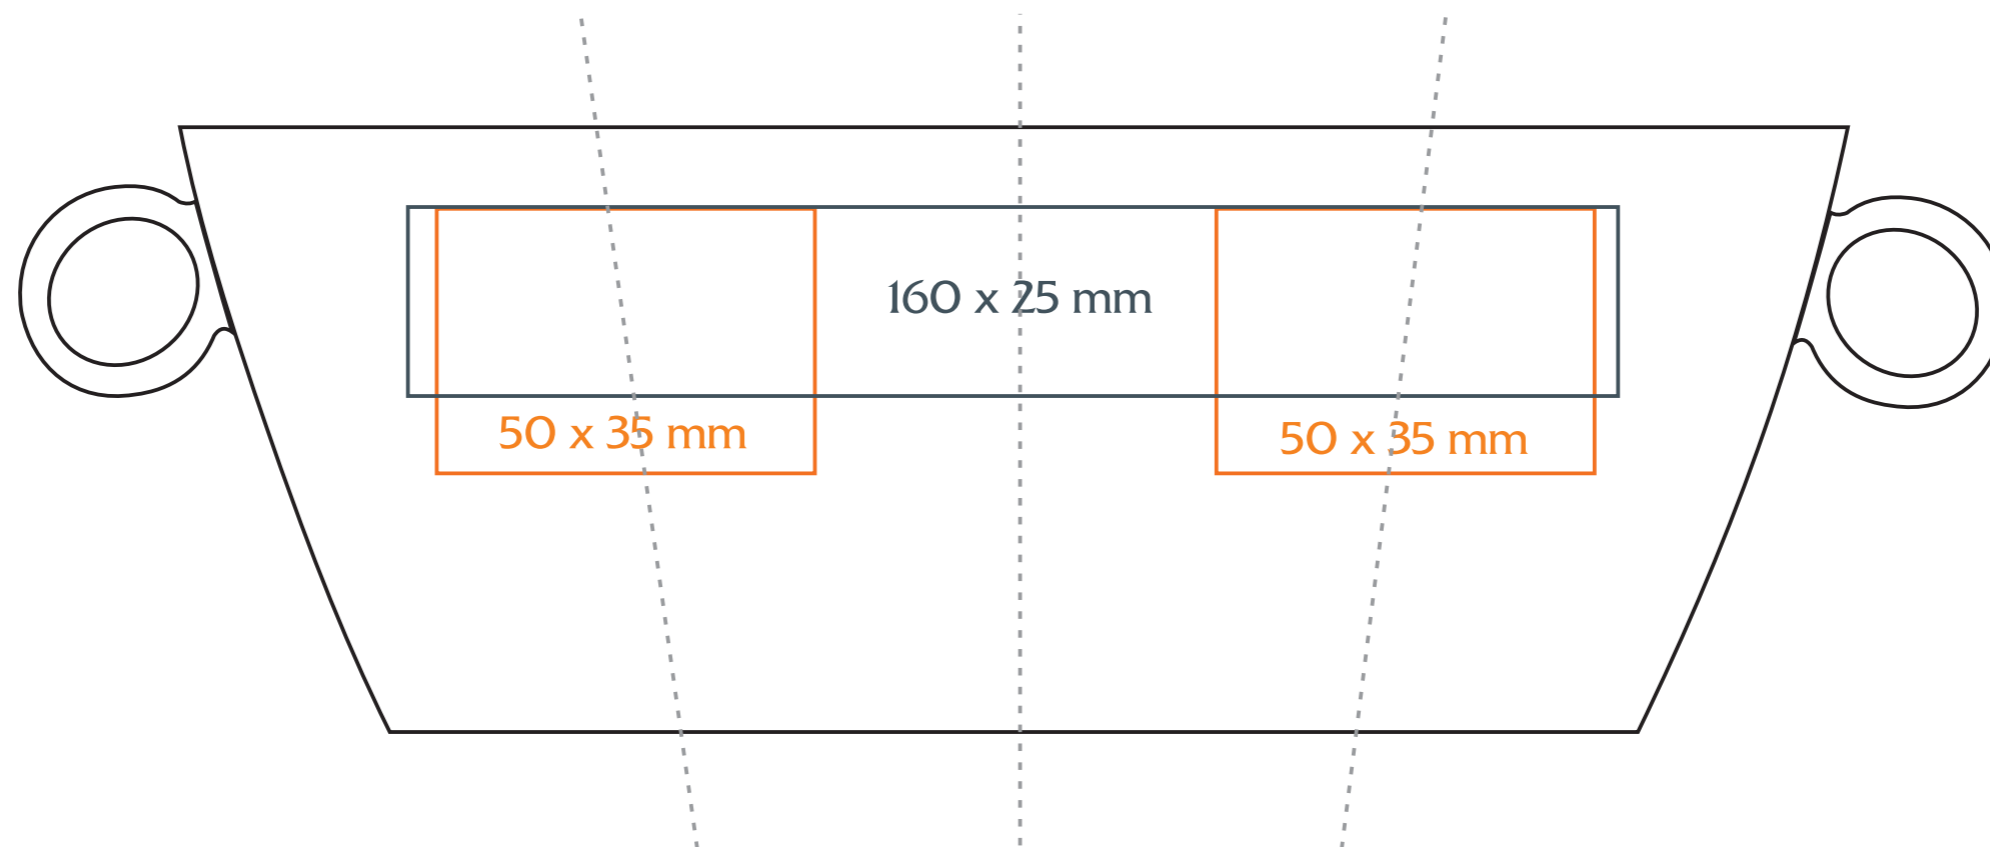

# M/O12/P Melodie

170 ml / h: 80 mm / Ø 68 mm

Nadruk wewnątrz na ściance / Imprint on the inside ..... 30 x 15 mm  
Nadruk od spodu / Imprint on the bottom (outside) ..... Ø 35 mm

# M/O12/P Melodie

240 ml / h: 100 mm / Ø 75 mm

Nadruk wewnątrz na ściance / Imprint on the inside ..... 40 x 20 mm  
Nadruk od spodu / Imprint on the bottom (outside) ..... Ø 35 mm

# M/O13/P Melodie Set

↔ talerzyk / plate 175 mm