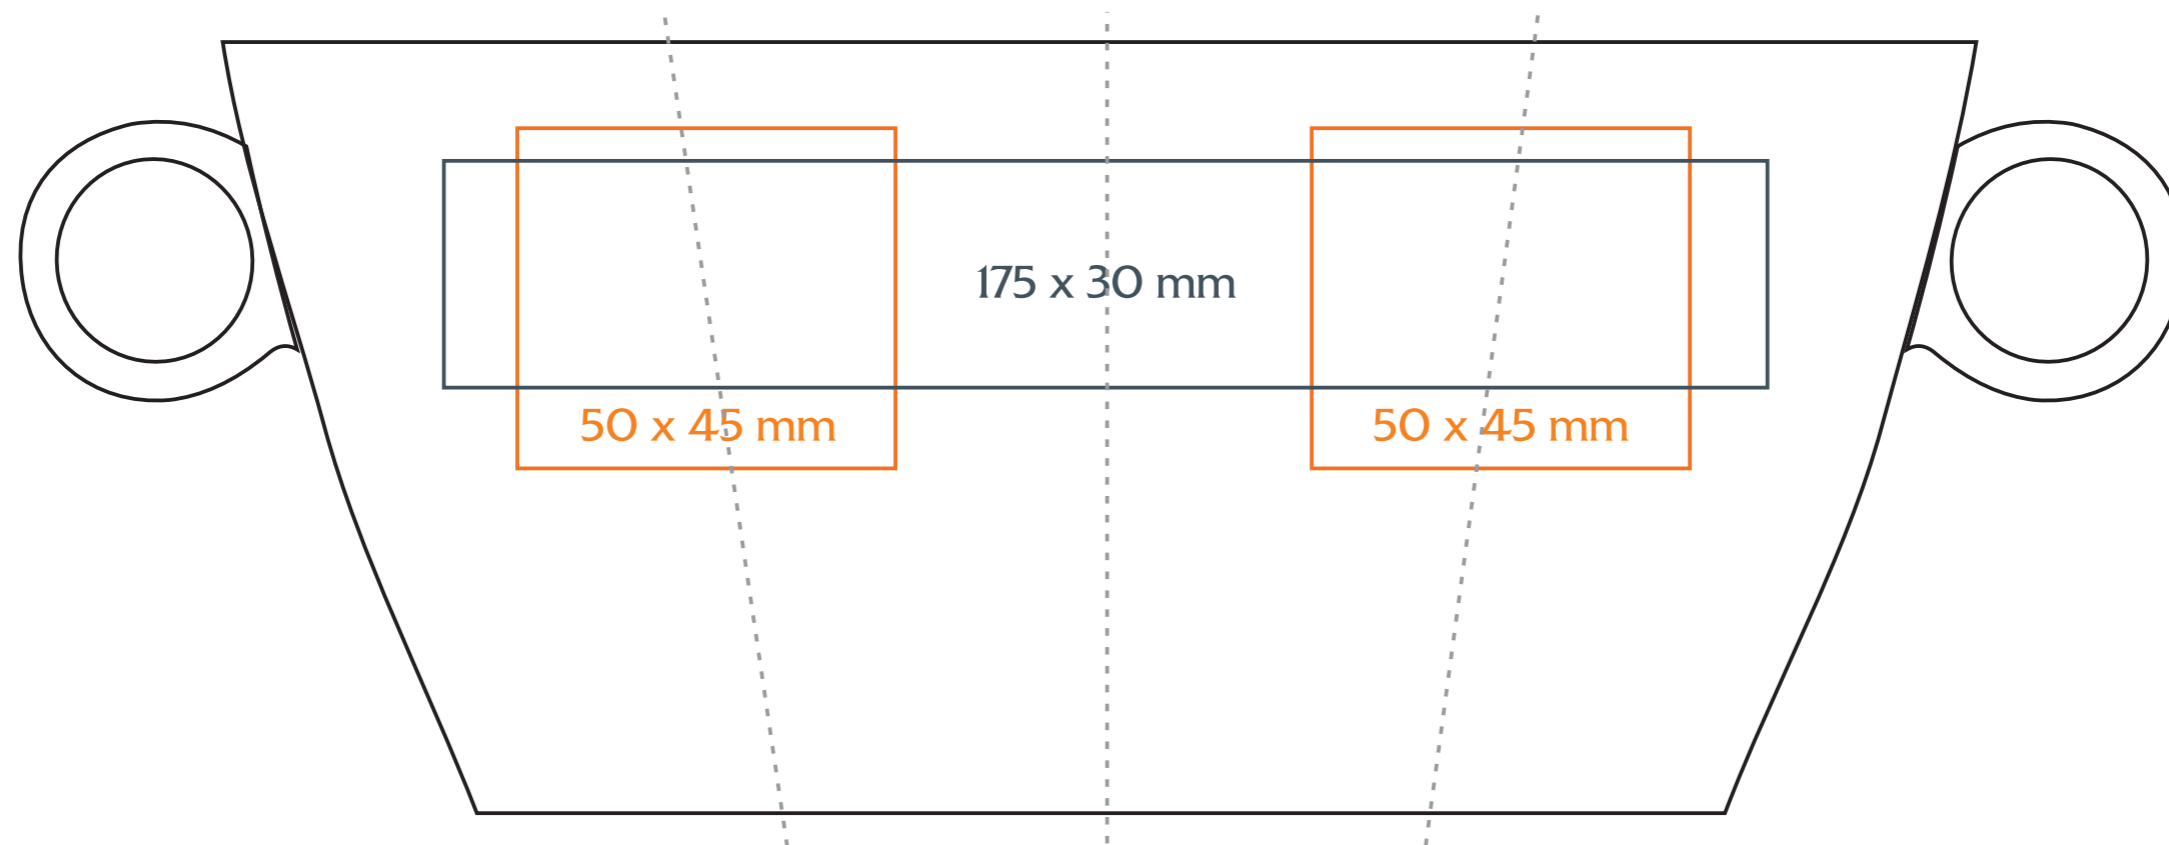

# M/O12/P Melodie

170 ml / h: 80 mm / Ø 68 mm

Nadruk wewnątrz na ściance / Imprint on the inside ..... 30 x 15 mm  
Nadruk od spodu / Imprint on the bottom (outside) ..... Ø 35 mm

# M/O12/P Melodie

240 ml / h: 100 mm / Ø 75 mm

Nadruk wewnątrz na ściance / Imprint on the inside ..... 40 x 20 mm  
Nadruk od spodu / Imprint on the bottom (outside) ..... Ø 35 mm

# M/O13/P Melodie Set

↔ talerzyk / plate 175 mm