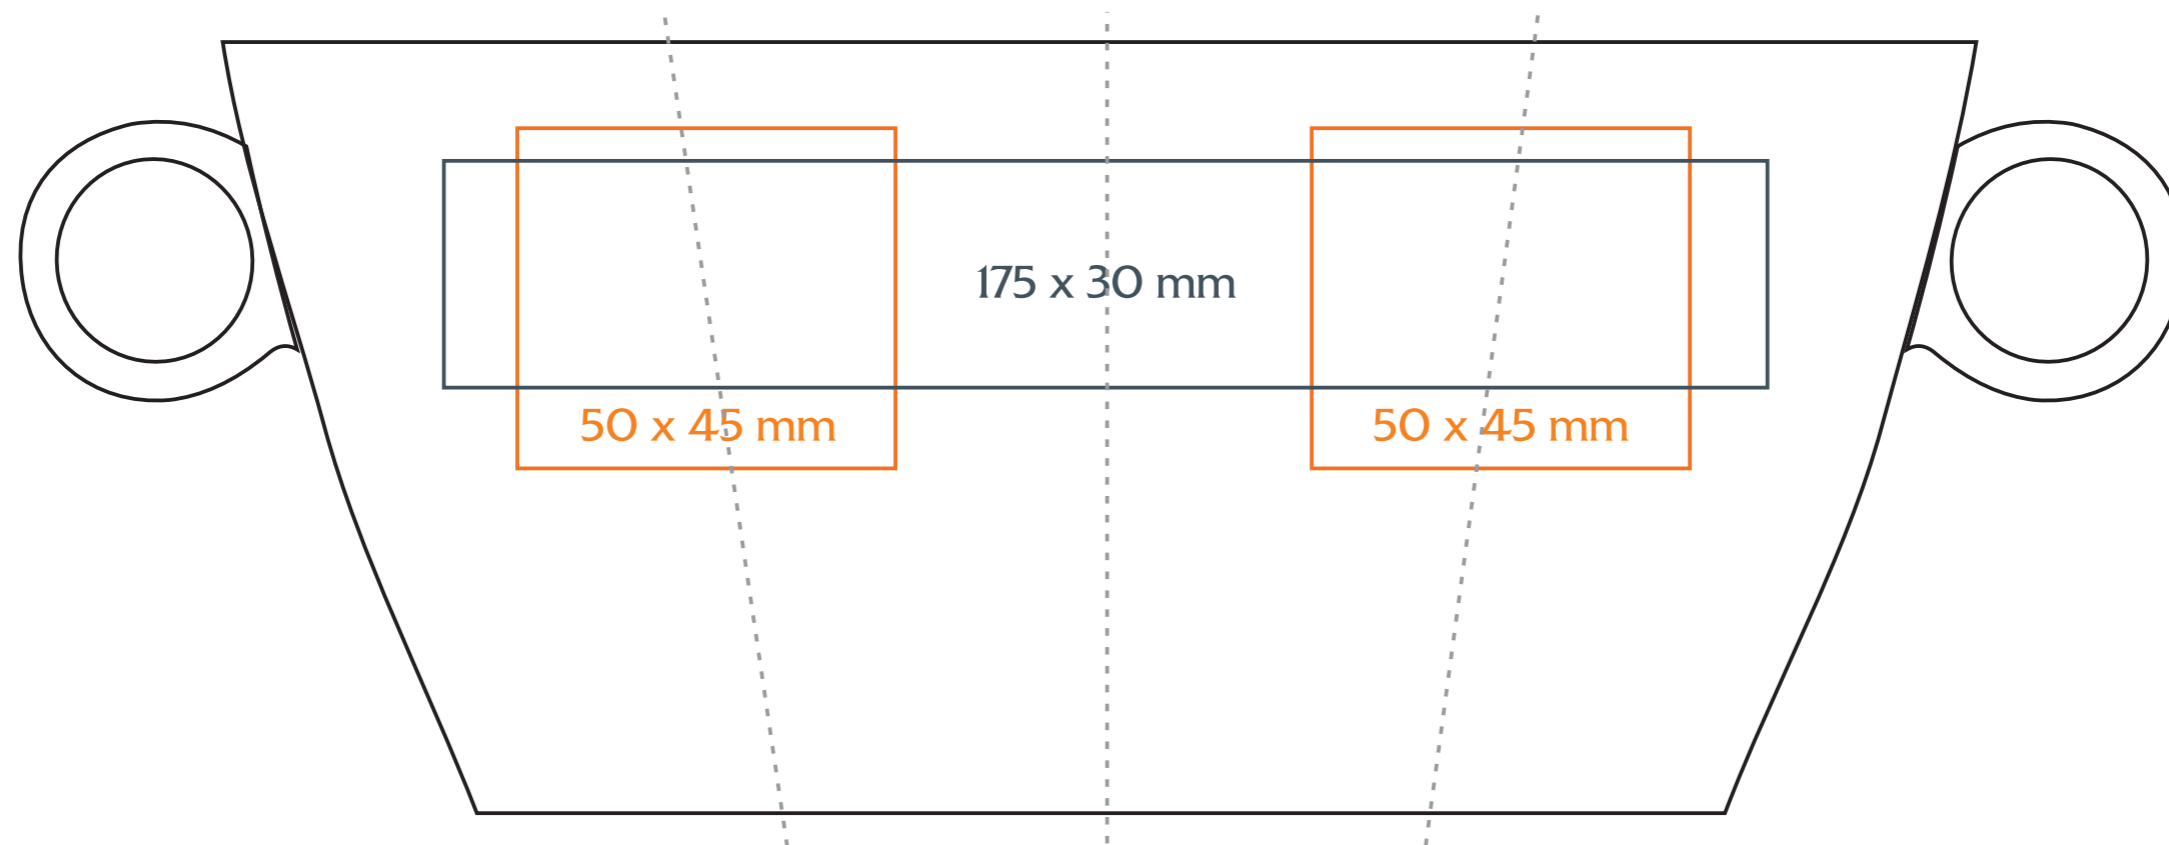

M/O12/P Melodie

170 ml / h: 80 mm / Ø 68 mm

Nadruk wewnątrz na ściance / Imprint on the inside 30 x 15 mm
Nadruk od spodu / Imprint on the bottom (outside) Ø 35 mm

legenda / legend

- nadruk kalkomanią / decalc imprint
- nadruk bezpośredni / direct imprint

M/O12/P Melodie

240 ml / h: 100 mm / Ø 75 mm

Nadruk wewnątrz na ścianie / Imprint on the inside 40 x 20 mm
Nadruk od spodu / Imprint on the bottom (outside) Ø 35 mm

legenda / legend

- nadruk kalkomanią / decalc imprint
- nadruk bezpośredni / direct imprint