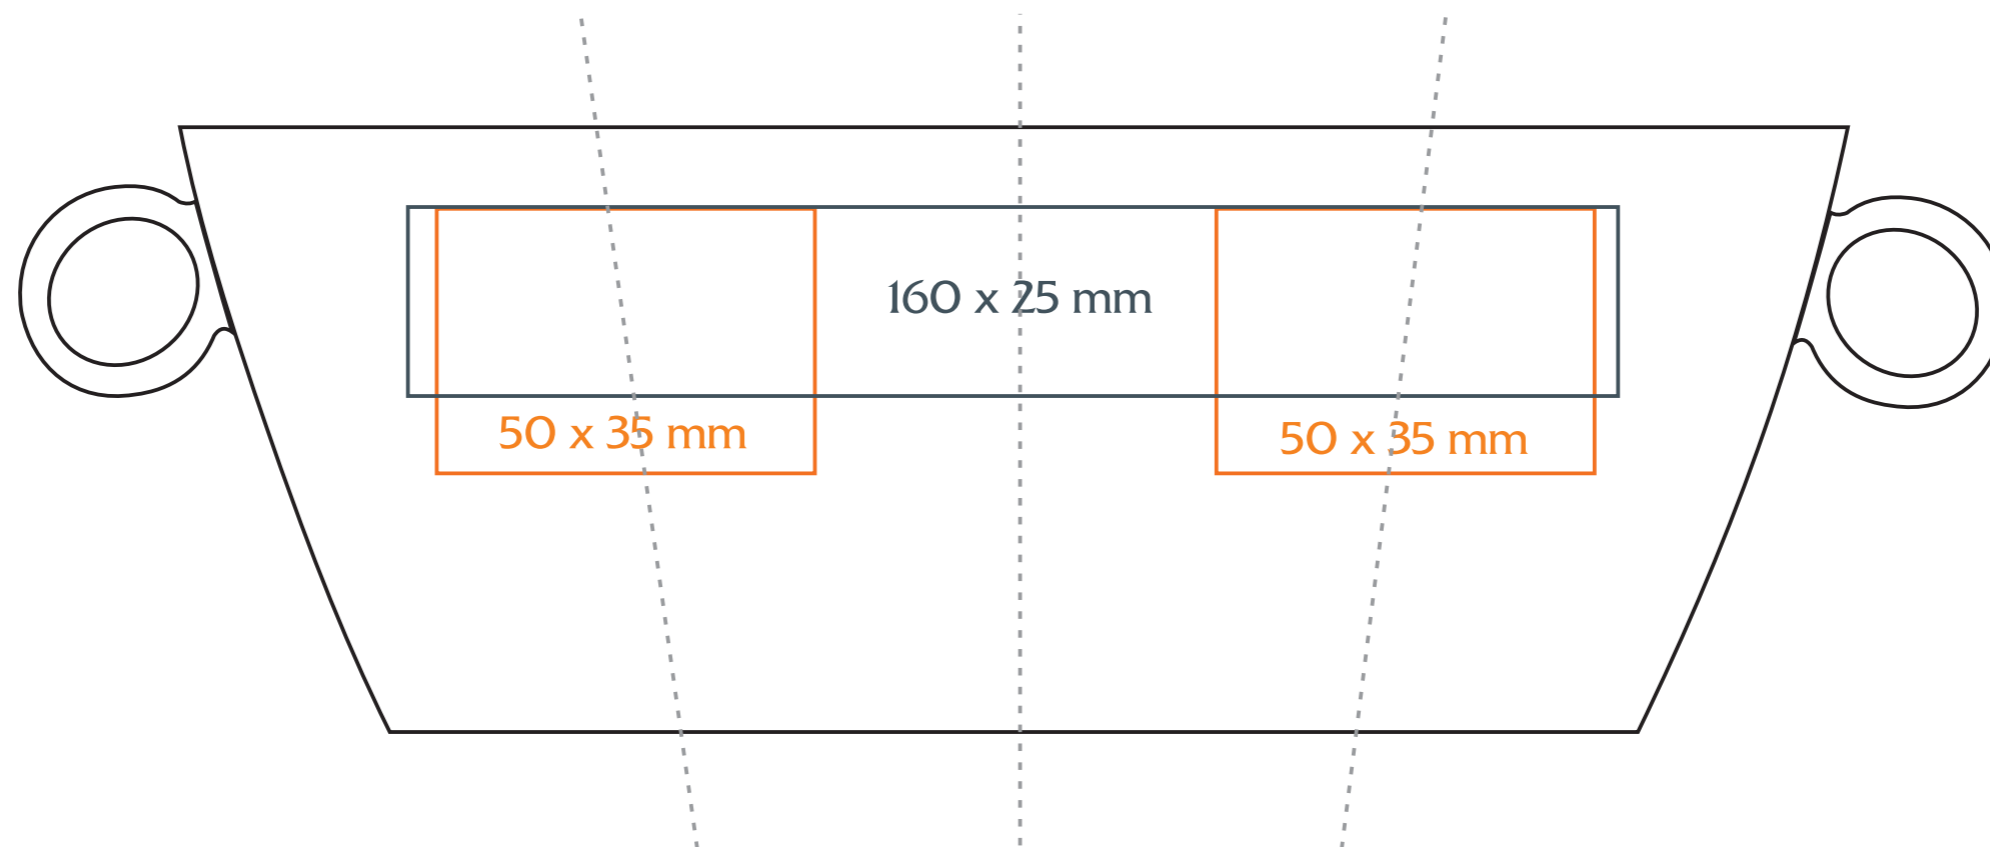

M/O12/P Melodie

170 ml / h: 80 mm / Ø 68 mm

Nadruk wewnątrz na ściance / Imprint on the inside 30 x 15 mm
Nadruk od spodu / Imprint on the bottom (outside) Ø 35 mm

legenda / legend

- nadruk kalkomanią / decalc imprint
- nadruk bezpośredni / direct imprint

M/O12/P Melodie

240 ml / h: 100 mm / Ø 75 mm

Nadruk wewnątrz na ścianie / Imprint on the inside 40 x 20 mm
Nadruk od spodu / Imprint on the bottom (outside) Ø 35 mm

legenda / legend

- nadruk kalkomanią / decalc imprint
- nadruk bezpośredni / direct imprint