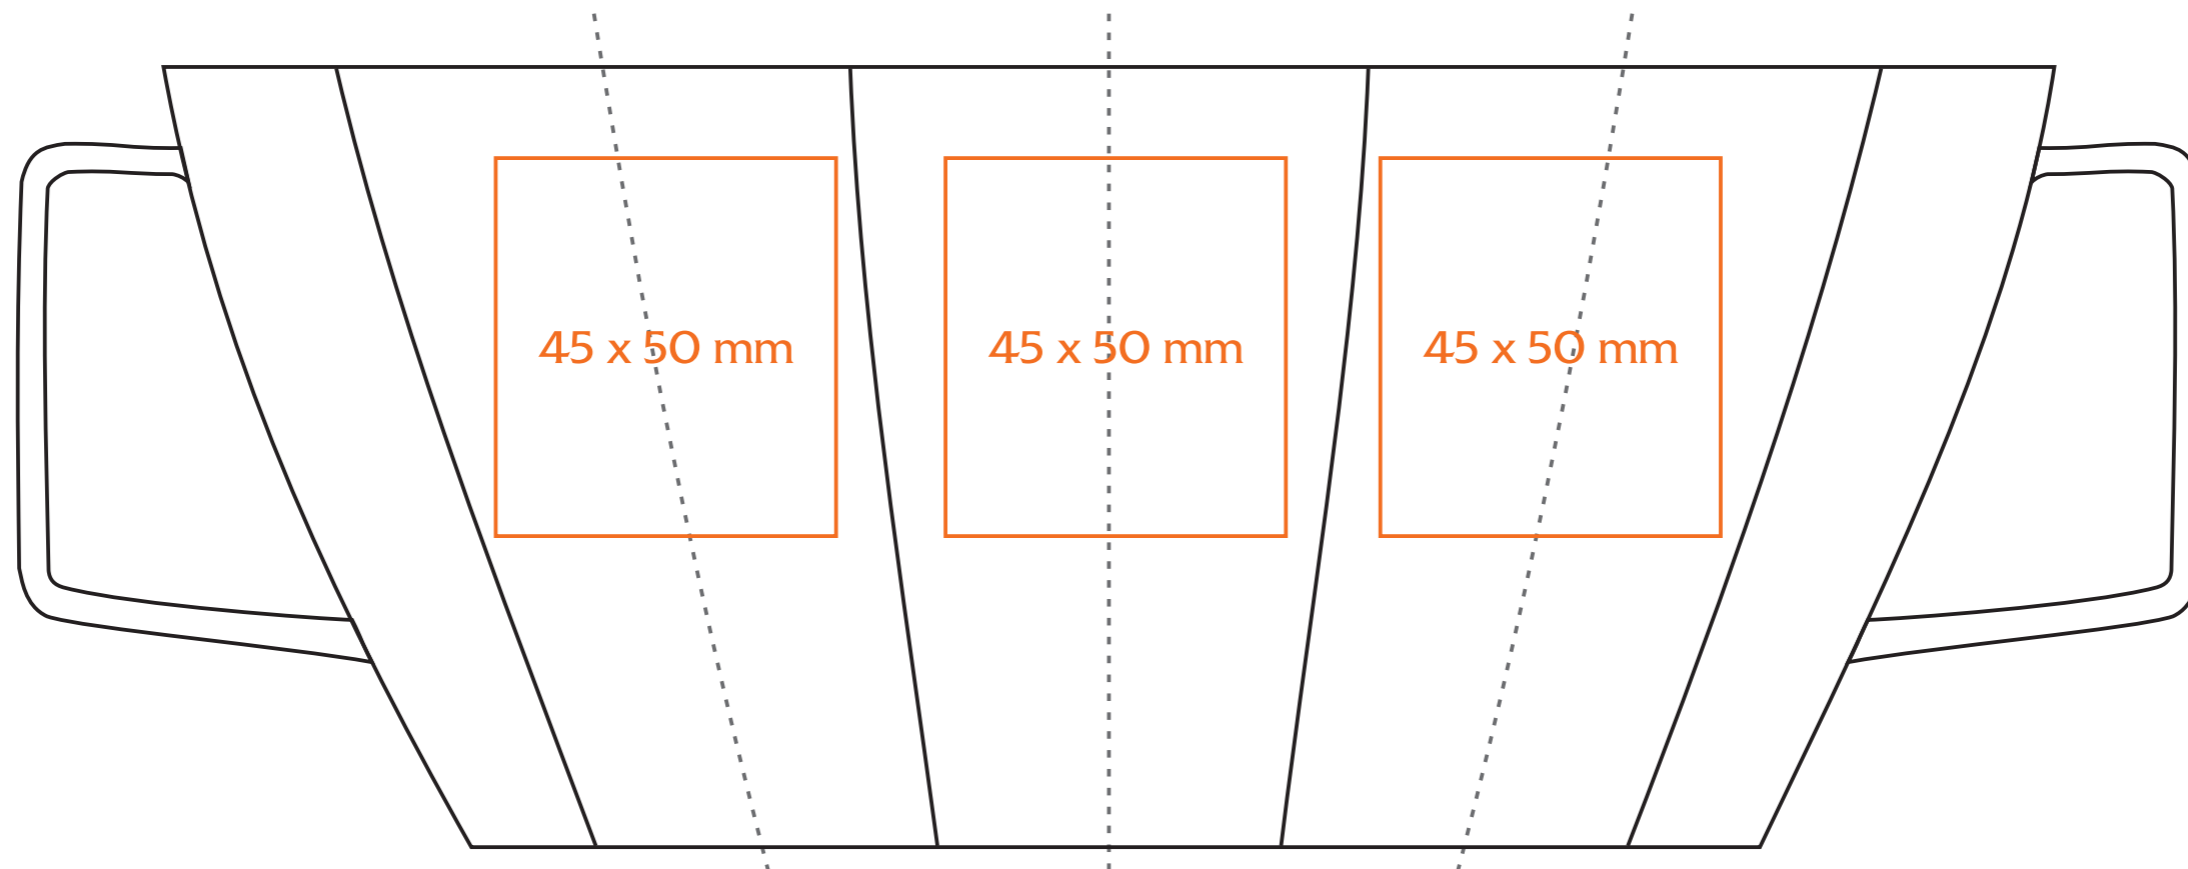

M/O11/P **Magnetic**

300 ml / h: 102 mm / Ø 73 mm

Nadruk na uchu / Imprint on the handle 50 x 10 mm
 Nadruk wewnątrz na ściance / Imprint on the inside 40 x 15 mm

legenda / legend

- nadruk kalkomanią / decalc imprint
- nadruk bezpośredni / direct imprint