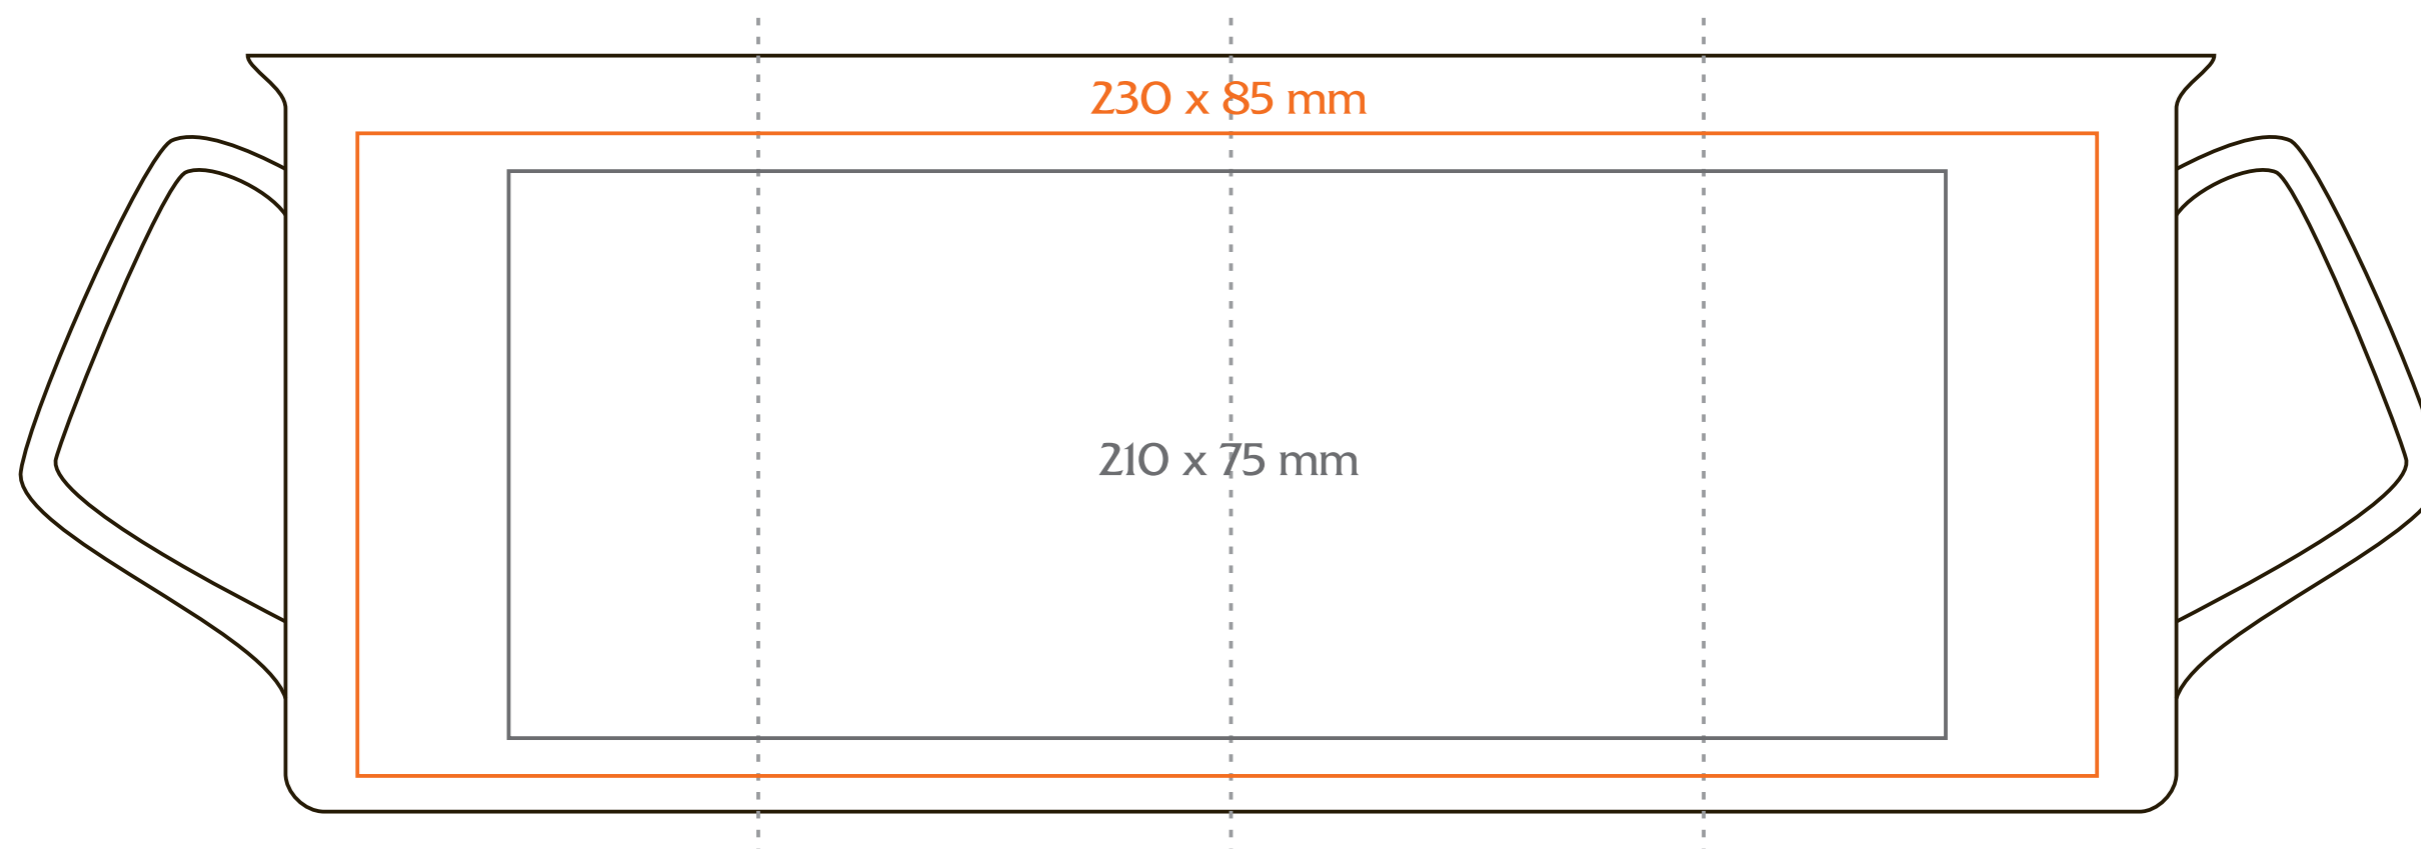

M/O44/B London

330 ml / h: 100 mm / Ø 83 mm

- Nadruk wewnątrz na ściance / Imprint on the inside 40 x 15 mm
- Nadruk wewnątrz na dnie / Imprint on the bottom (inside) Ø 30 mm
- Nadruk od spodu / Imprint on the bottom (outside) Ø 30 mm

legenda / legend

- nadruk kalkomanią / decalc imprint
- nadruk bezpośredni / direct imprint