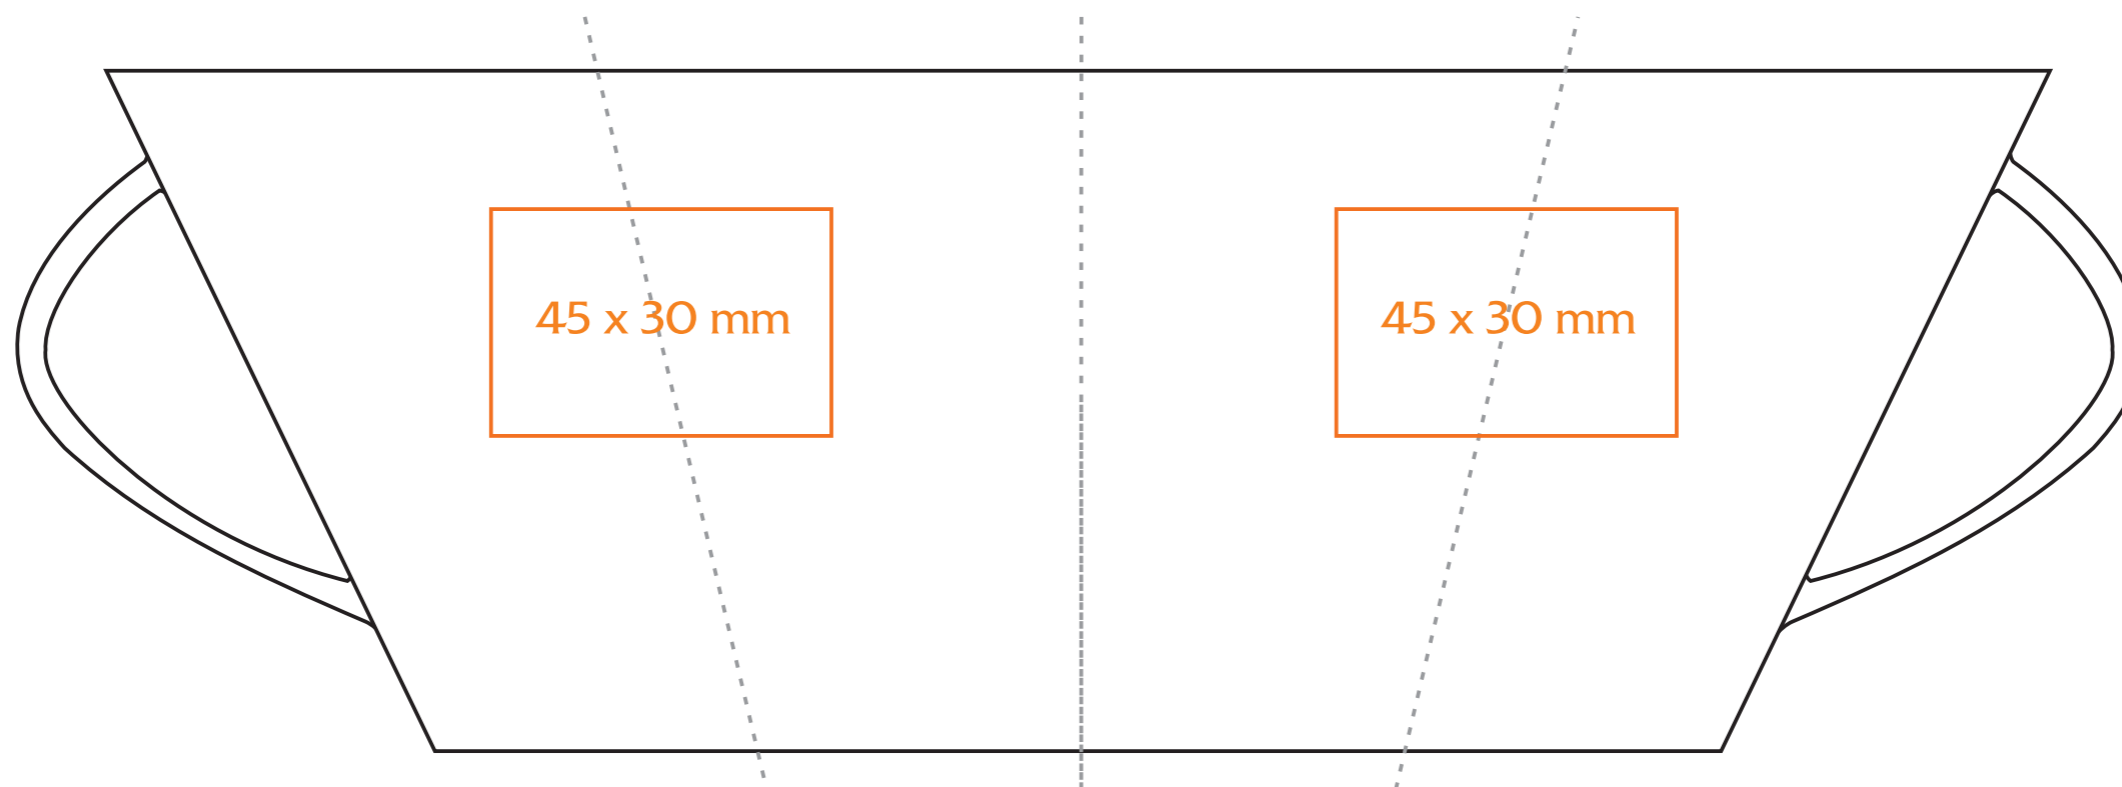

M/006/P Kick

240 ml / h: 90 mm / Ø 77 mm

- Nadruk na uchu / Imprint on the handle 50 x 10 mm
- Nadruk wewnątrz na ściance / Imprint on the inside 40 x 20 mm
- Nadruk wewnątrz na dnie / Imprint on the bottom (inside) Ø 30 mm
- Nadruk od spodu / Imprint on the bottom (outside) Ø 30 mm

legenda / legend

- nadruk kalkomanią / decalc imprint
- nadruk bezpośredni / direct imprint