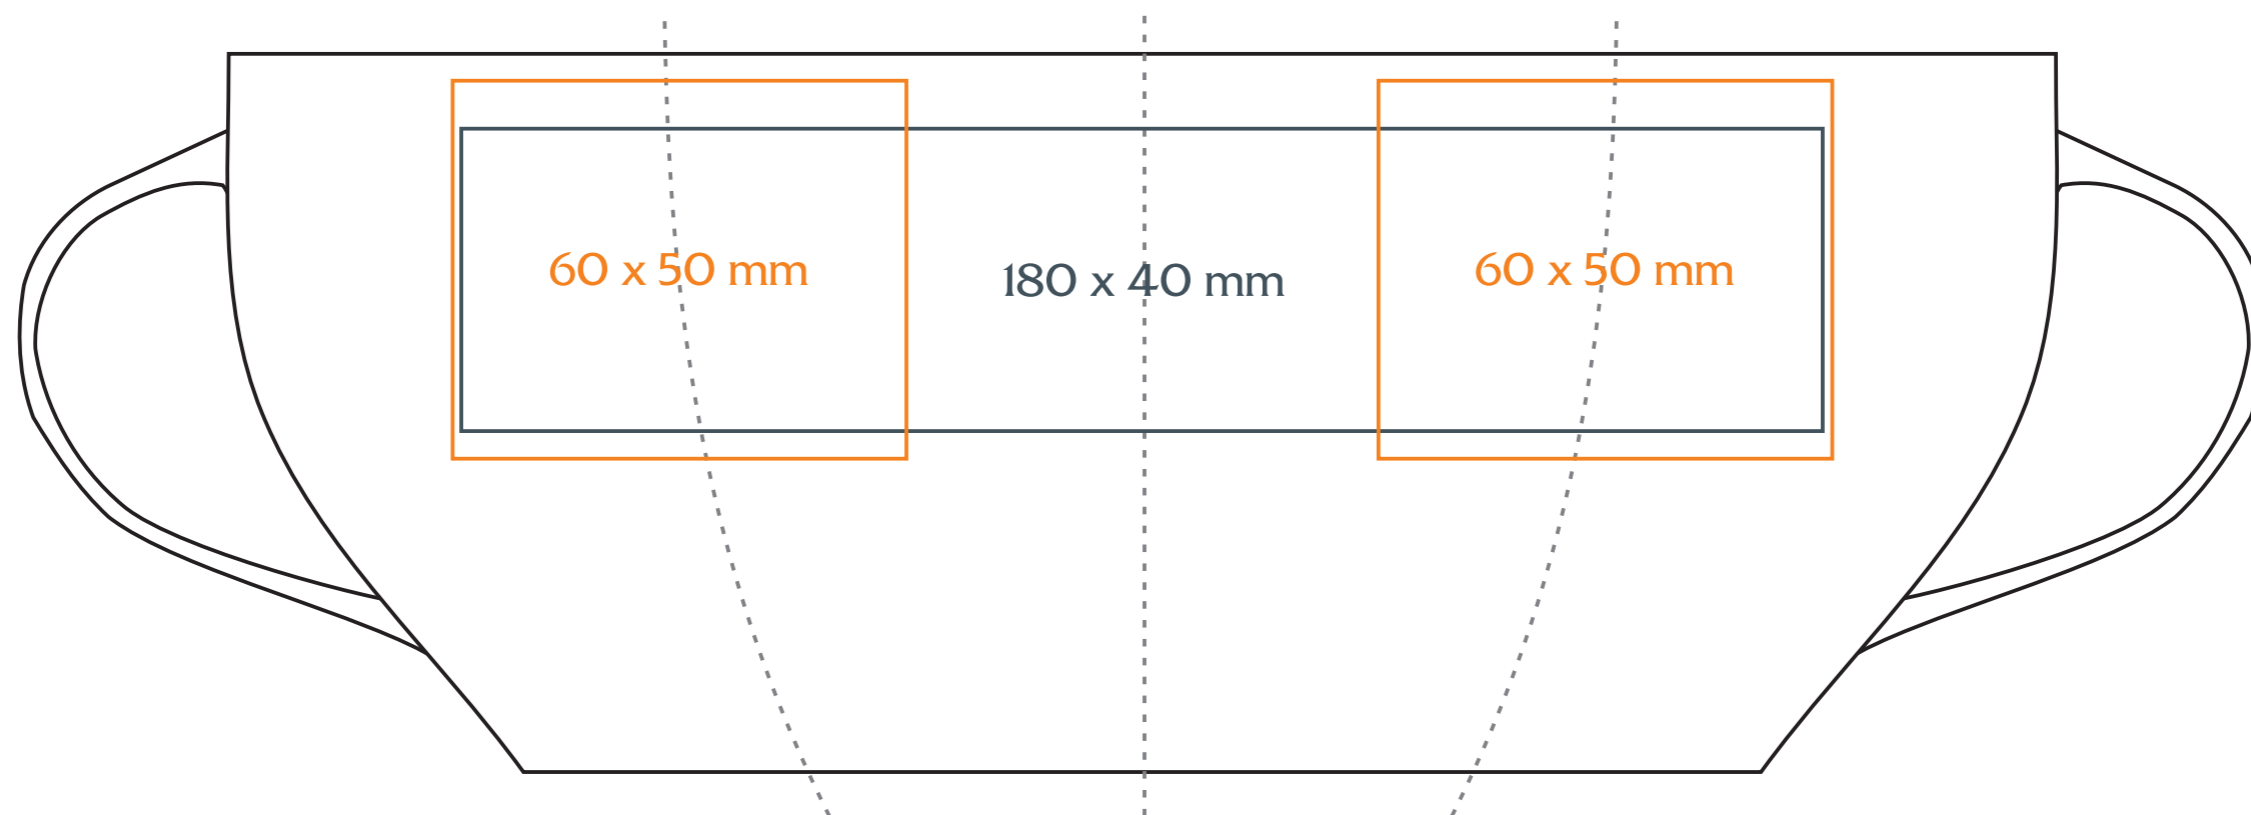

M/008/P Joy

270 ml / h: 94 mm / Ø 78 mm

- Nadruk na uchu / Imprint on the handle 50 x 10 mm
- Nadruk wewnątrz na ściance / Imprint on the inside 40 x 20 mm
- Nadruk wewnątrz na dnie / Imprint on the bottom (inside) Ø 30 mm
- Nadruk od spodu / Imprint on the bottom (outside) Ø 30 mm

legenda / legend

- nadruk kalkomanią / decalc imprint
- nadruk bezpośredni / direct imprint