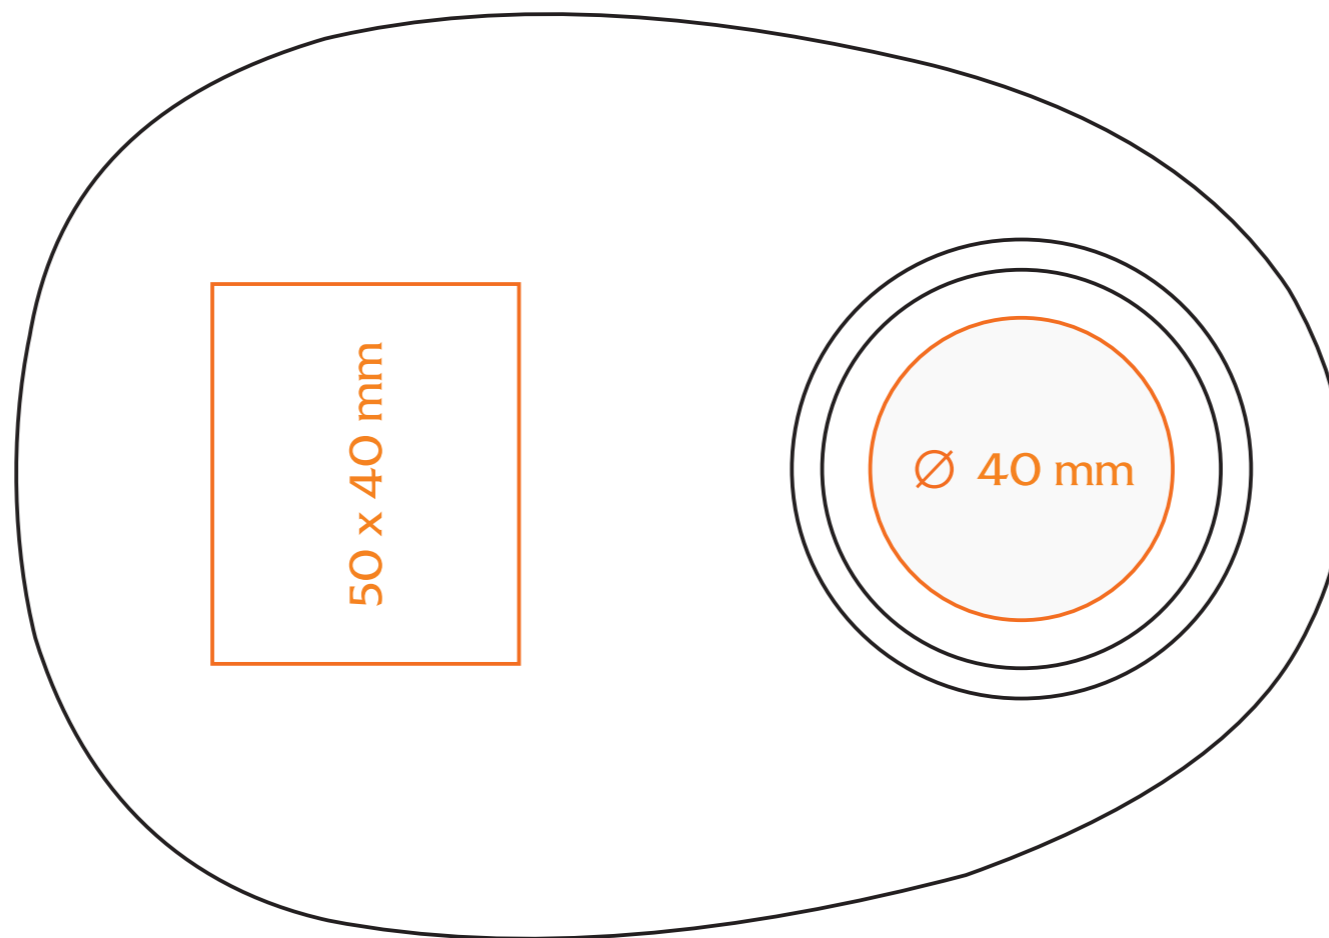

M/O10/P Jazz Set

250 ml / h: 106 mm / Ø 75 mm

Nadruk wewnątrz na ściance / Imprint on the inside 40 x 20 mm

Nadruk od spodu / Imprint on the bottom (outside) Ø 25 mm

legenda / legend

— nadruk kalkomanią / decalc imprint

— nadruk bezpośredni / direct imprint

M/O10/P Jazz Set

↔ talerzyk / plate 175 mm

legenda / legend

— nadruk kalkomanią / decalc imprint

— nadruk bezpośredni / direct imprint