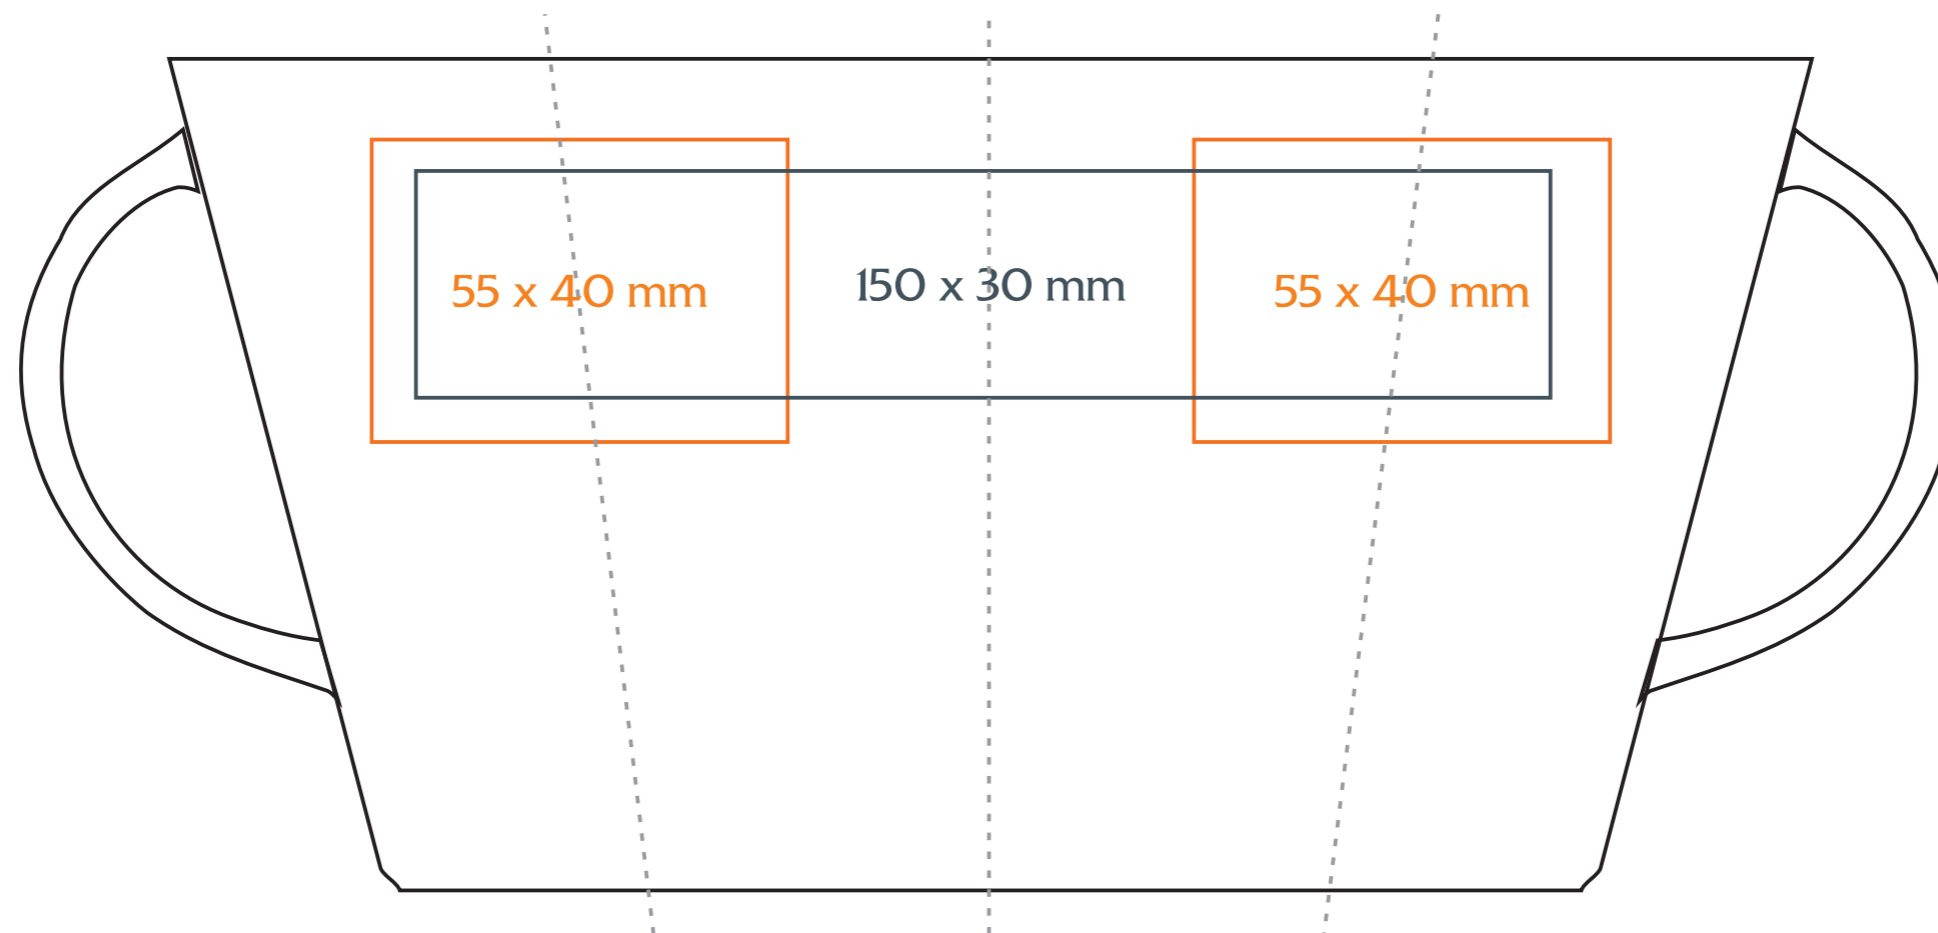

M/O10/P Jazz Set

250 ml / h: 106 mm / Ø 75 mm

Nadruk wewnątrz na ściance / Imprint on the inside 40 x 20 mm

Nadruk od spodu / Imprint on the bottom (outside) Ø 25 mm

legenda / legend

— nadruk kalkomanią / decalc imprint

— nadruk bezpośredni / direct imprint

M/O10/P Jazz Set

↔ talerzyk / plate 175 mm

legenda / legend

— nadruk kalkomanią / decalc imprint

— nadruk bezpośredni / direct imprint