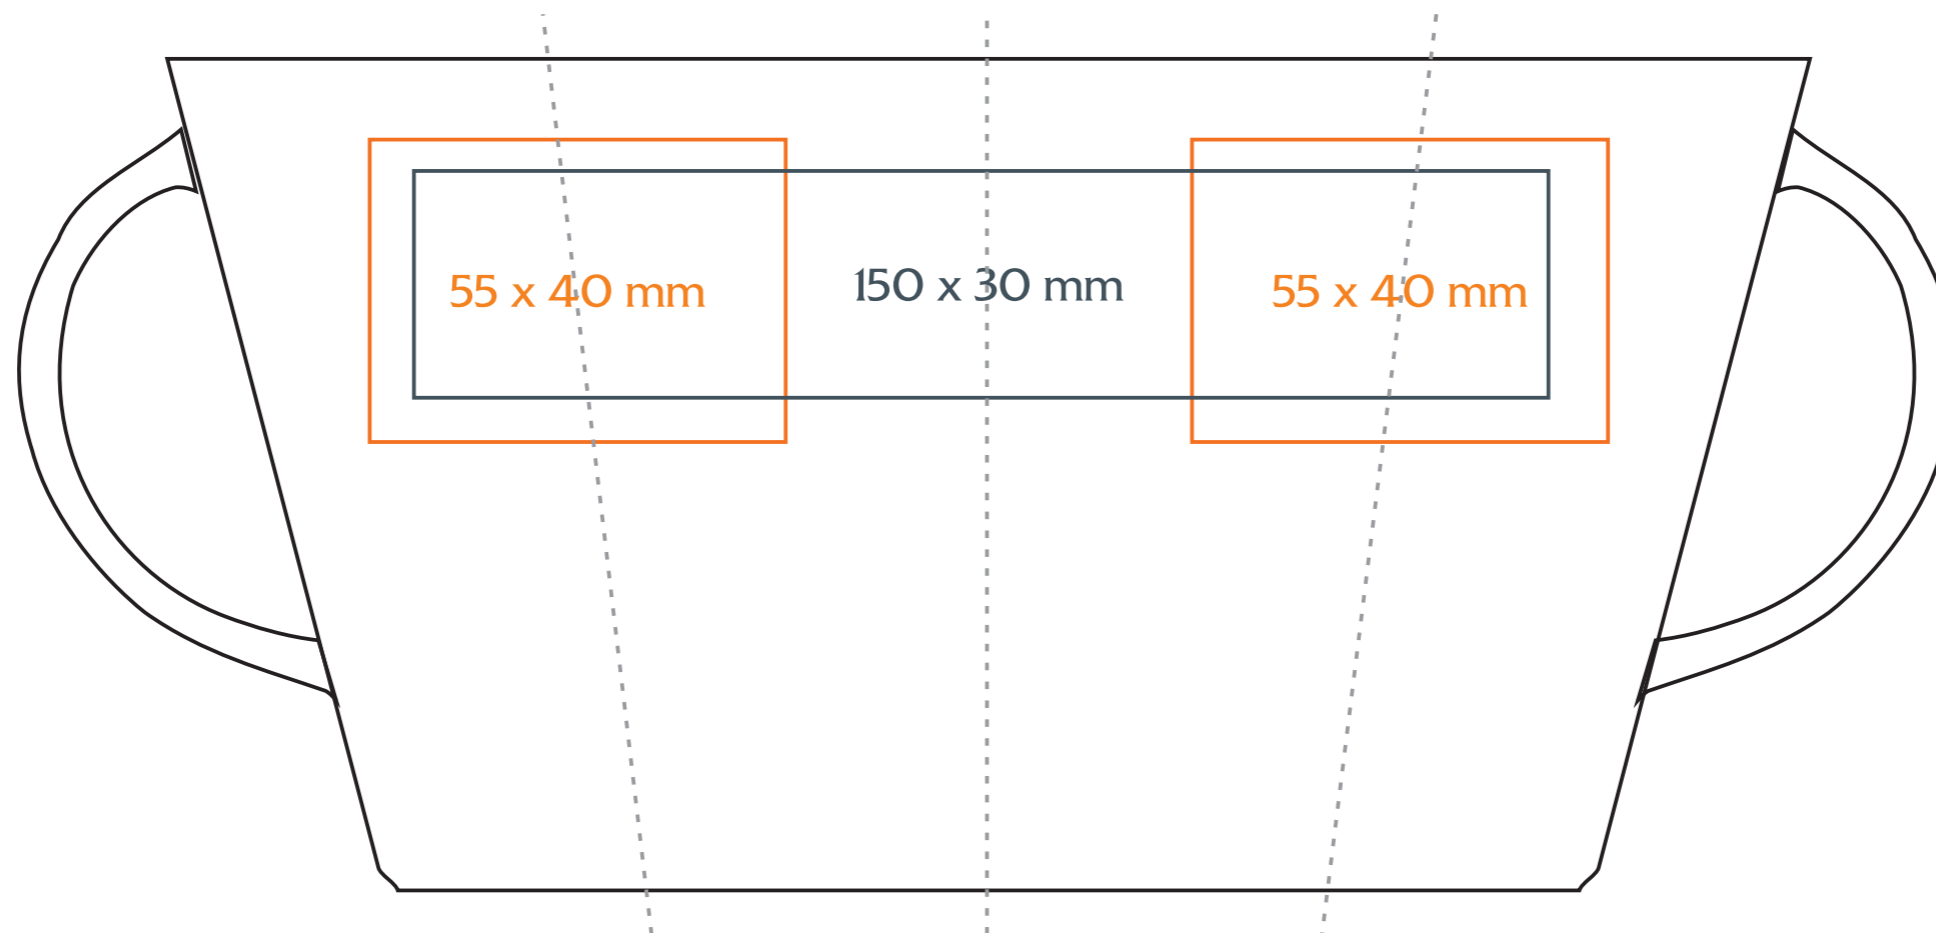

# M/009/P Jazz

250 ml / h: 106 mm / Ø 75 mm

Nadruk wewnątrz na ściance / Imprint on the inside ..... 40 x 20 mm  
 Nadruk od spodu / Imprint on the bottom (outside) ..... Ø 25 mm

## legenda / legend

- nadruk kalkomanią / decalc imprint
- nadruk bezpośredni / direct imprint