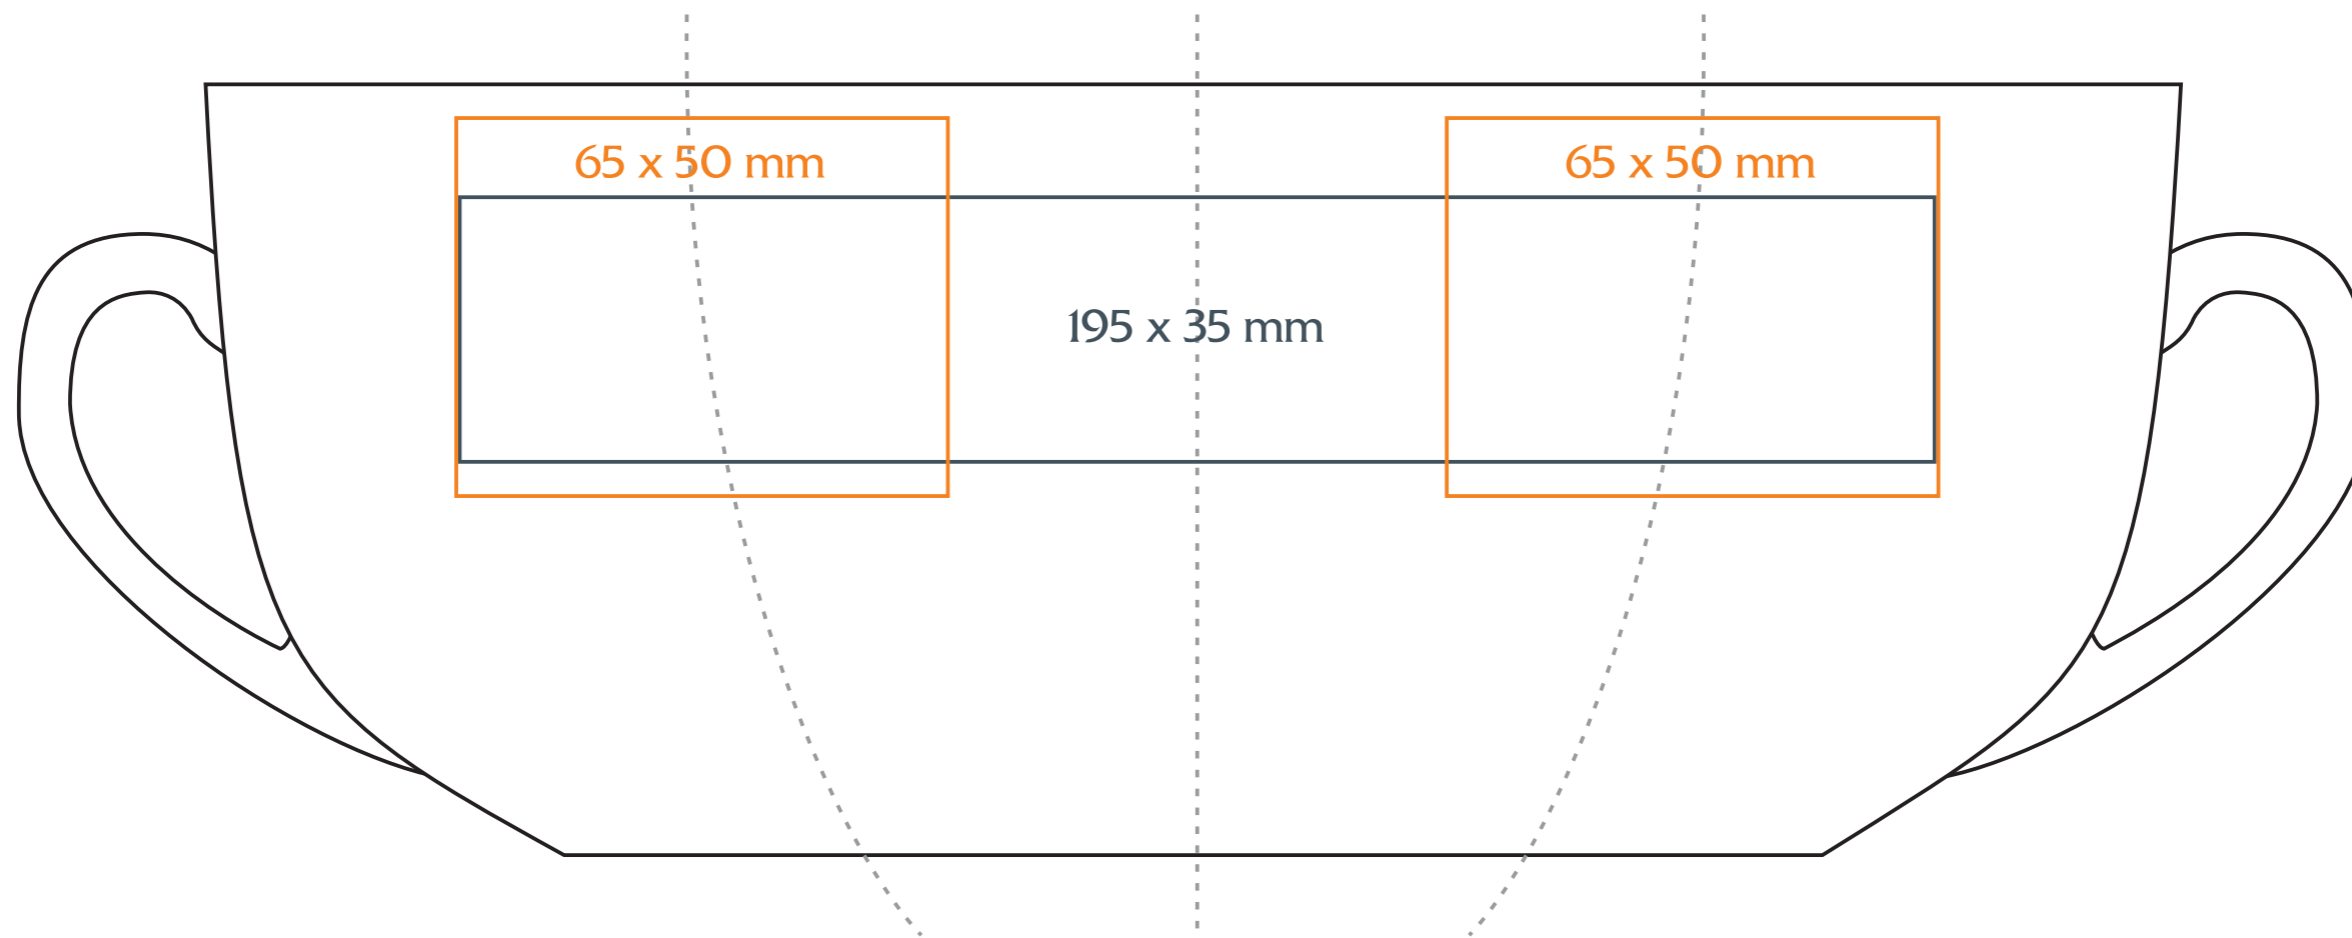

M/O22/P Ilona Royal

300 ml / h: 102 mm / Ø 85 mm

- Nadruk na uchu / Imprint on the handle 50 x 10 mm
- Nadruk wewnątrz na ściance / Imprint on the inside 50 x 20 mm
- Nadruk wewnątrz na dnie / Imprint on the bottom (inside) Ø 30 mm
- Nadruk od spodu / Imprint on the bottom (outside) Ø 35 mm

legenda / legend

- nadruk kalkomanią / decalc imprint
- nadruk bezpośredni / direct imprint