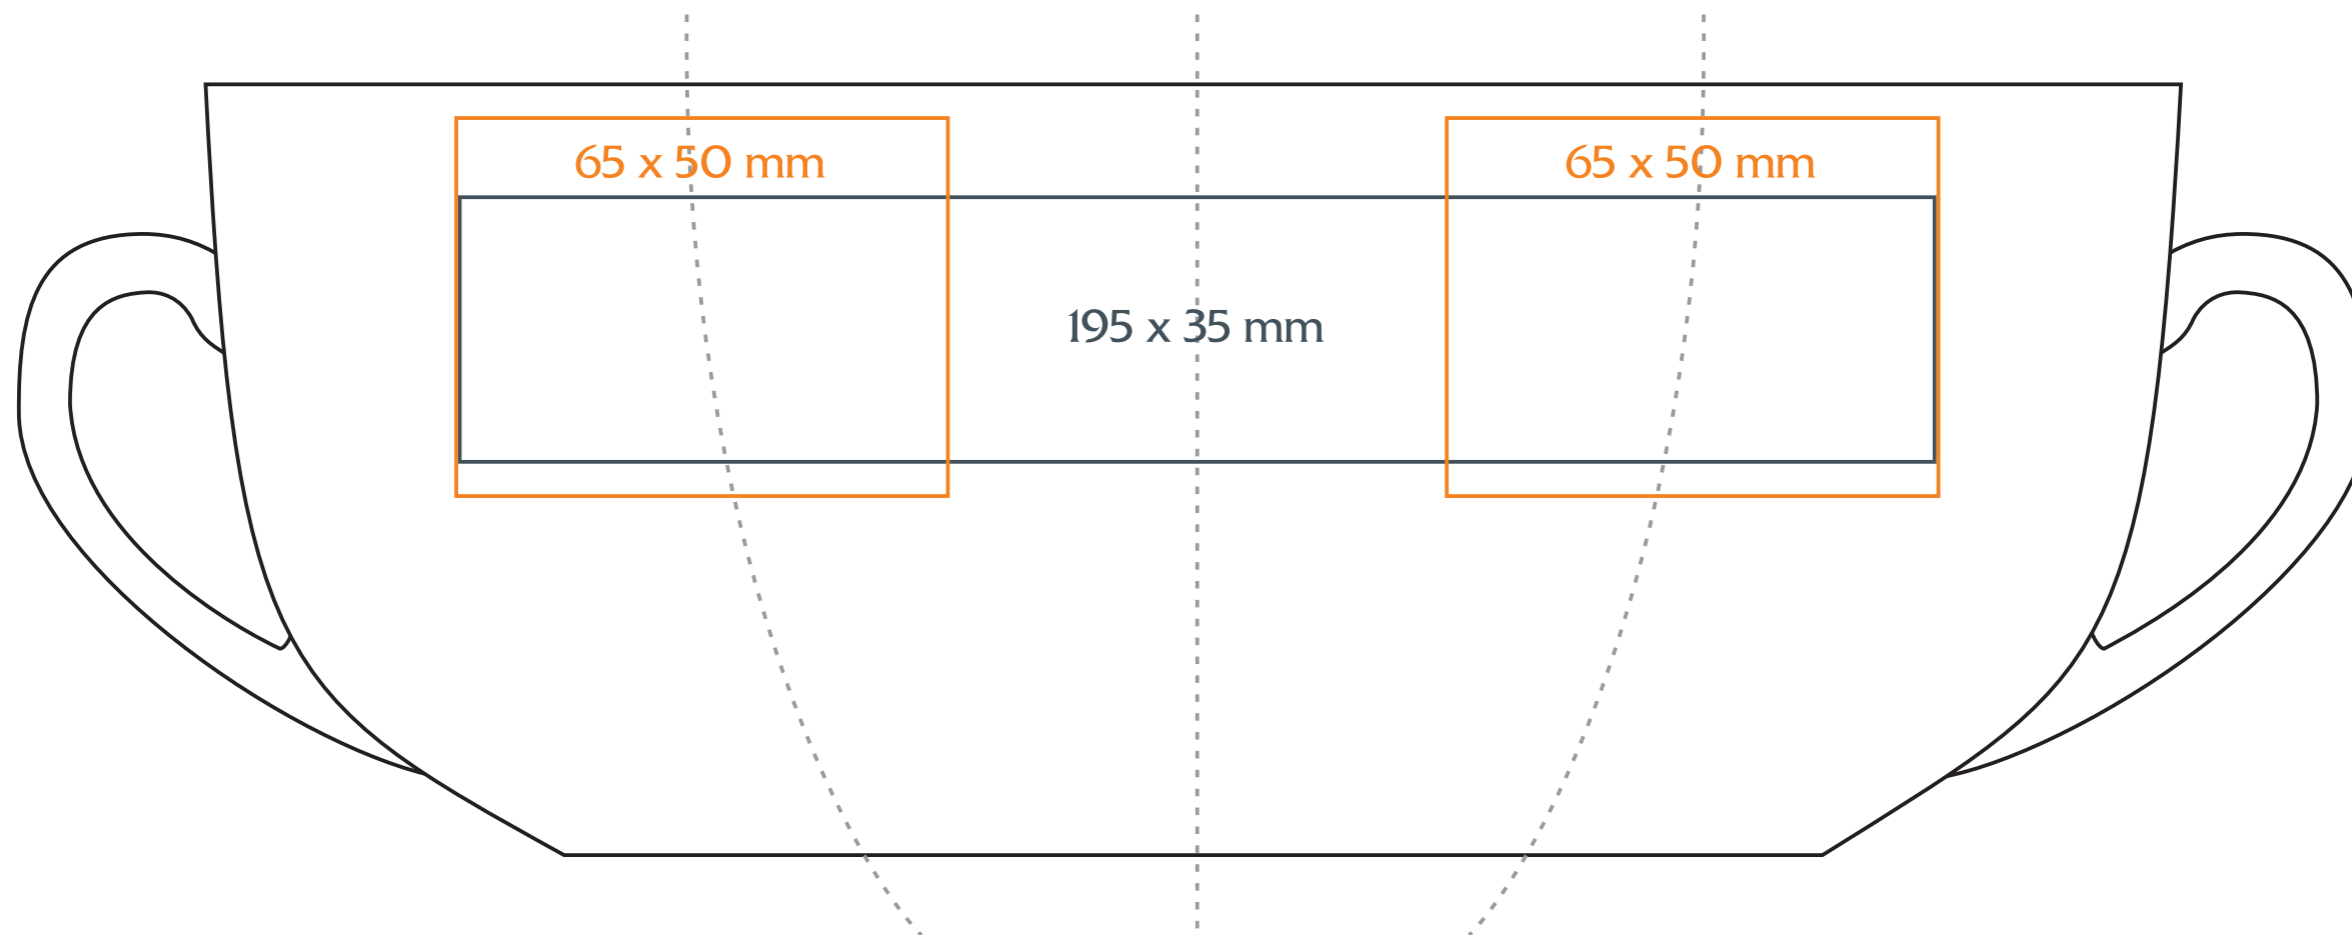

M/O40/B Ilona

300 ml / h: 102 mm / Ø 85 mm

- Nadruk na uchu / Imprint on the handle 50 x 10 mm
- Nadruk wewnątrz na ściance / Imprint on the inside 50 x 20 mm
- Nadruk wewnątrz na dnie / Imprint on the bottom (inside) Ø 30 mm
- Nadruk od spodu / Imprint on the bottom (outside) Ø 35 mm

legenda / legend

- nadruk kalkomanią / decalc imprint
- nadruk bezpośredni / direct imprint