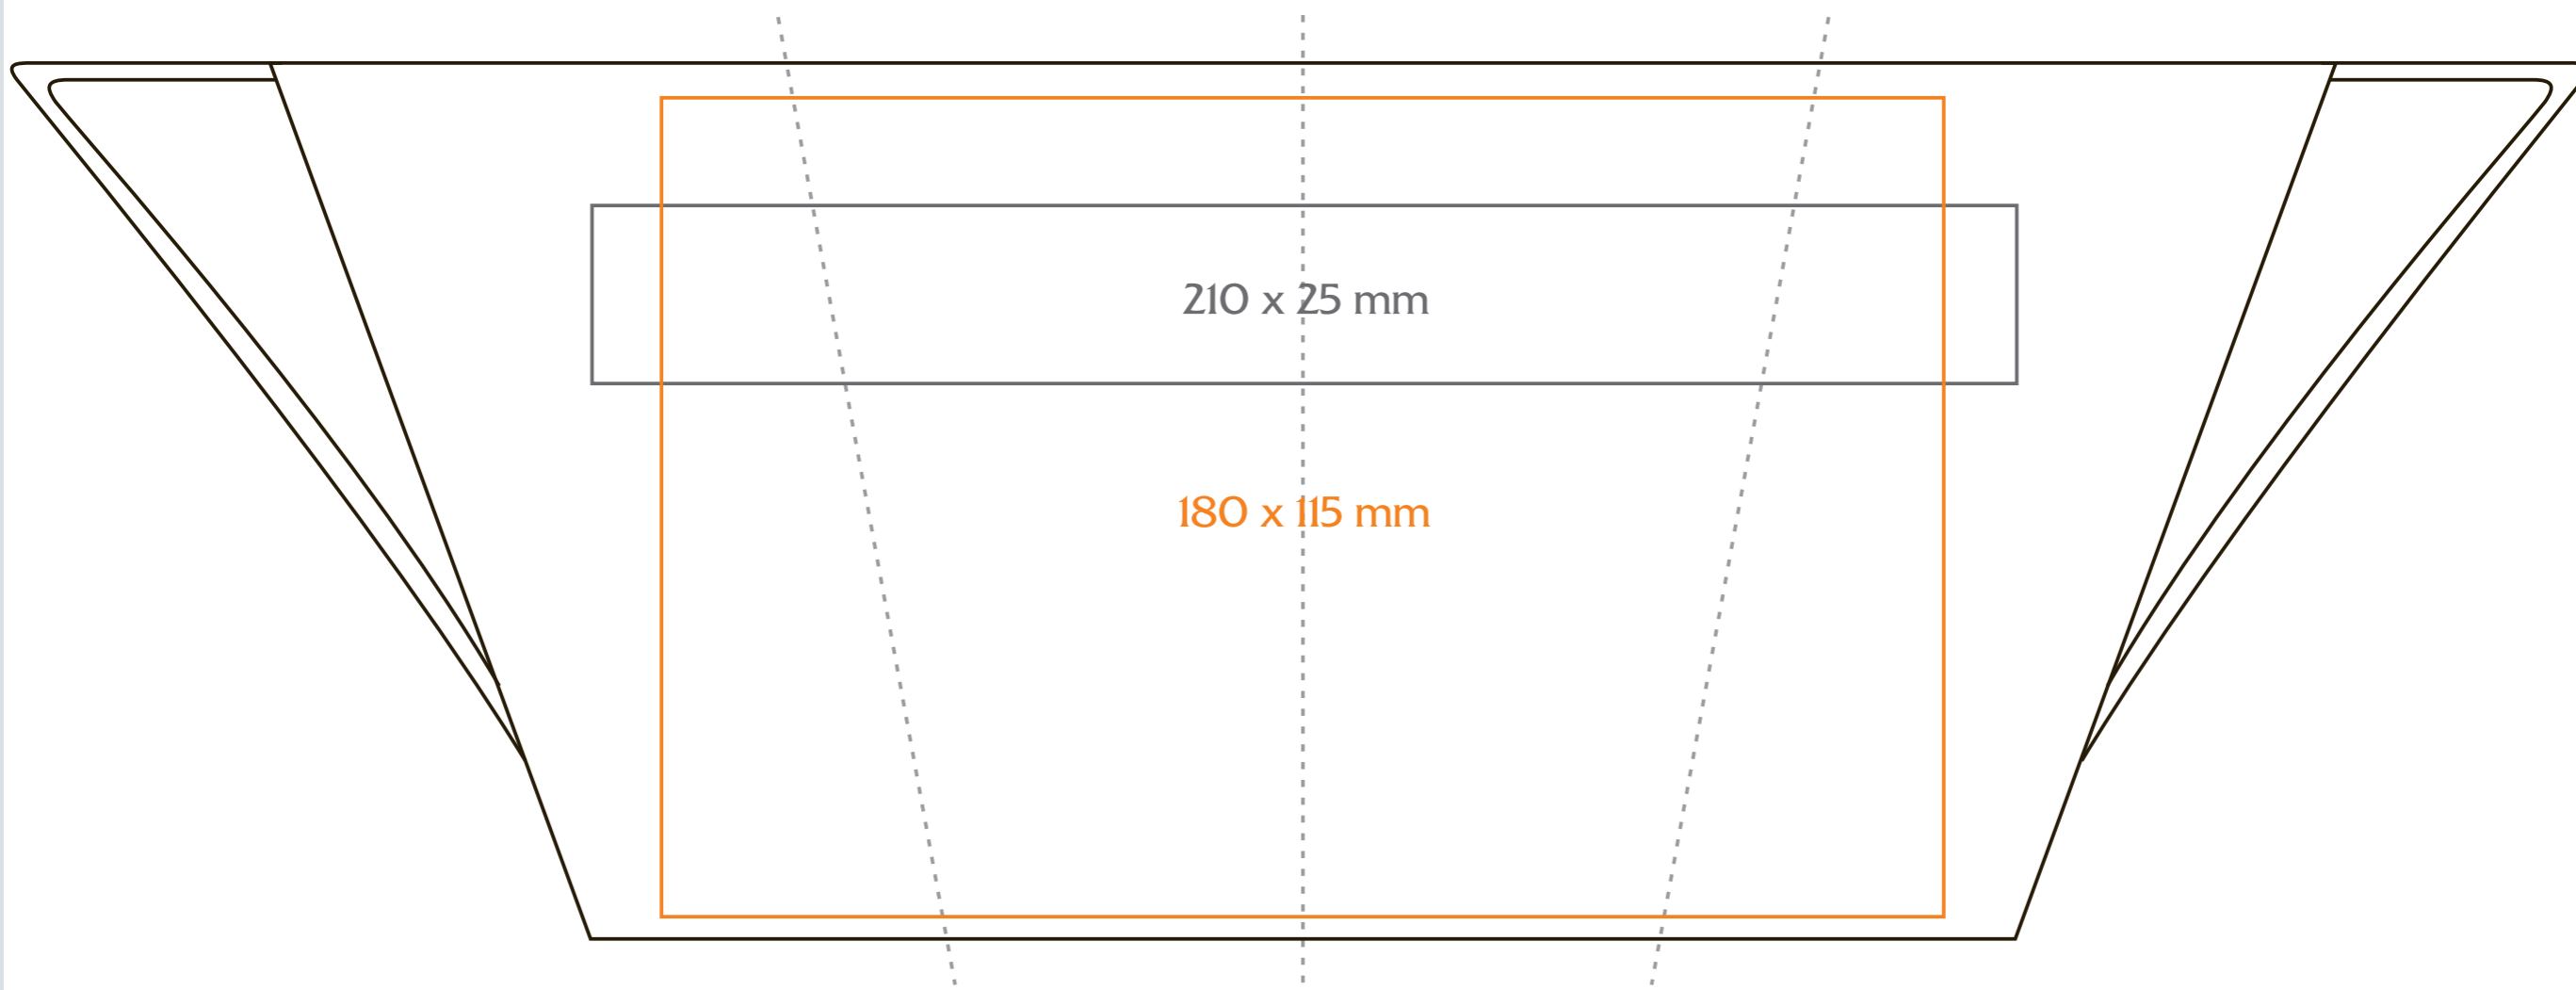

M/O42/B Geo

400 ml / h: 122 mm / Ø 92 mm

- Nadruk na uchu / Imprint on the handle 70 x 10 mm
- Nadruk wewnątrz na ściance / Imprint on the inside 50 x 10 mm
- Nadruk wewnątrz na dnie / Imprint on the bottom (inside) Ø 30 mm
- Nadruk od spodu / Imprint on the bottom (outside) Ø 40 mm

legenda / legend

- nadruk kalkomanią / decalc imprint
- nadruk bezpośredni / direct imprint