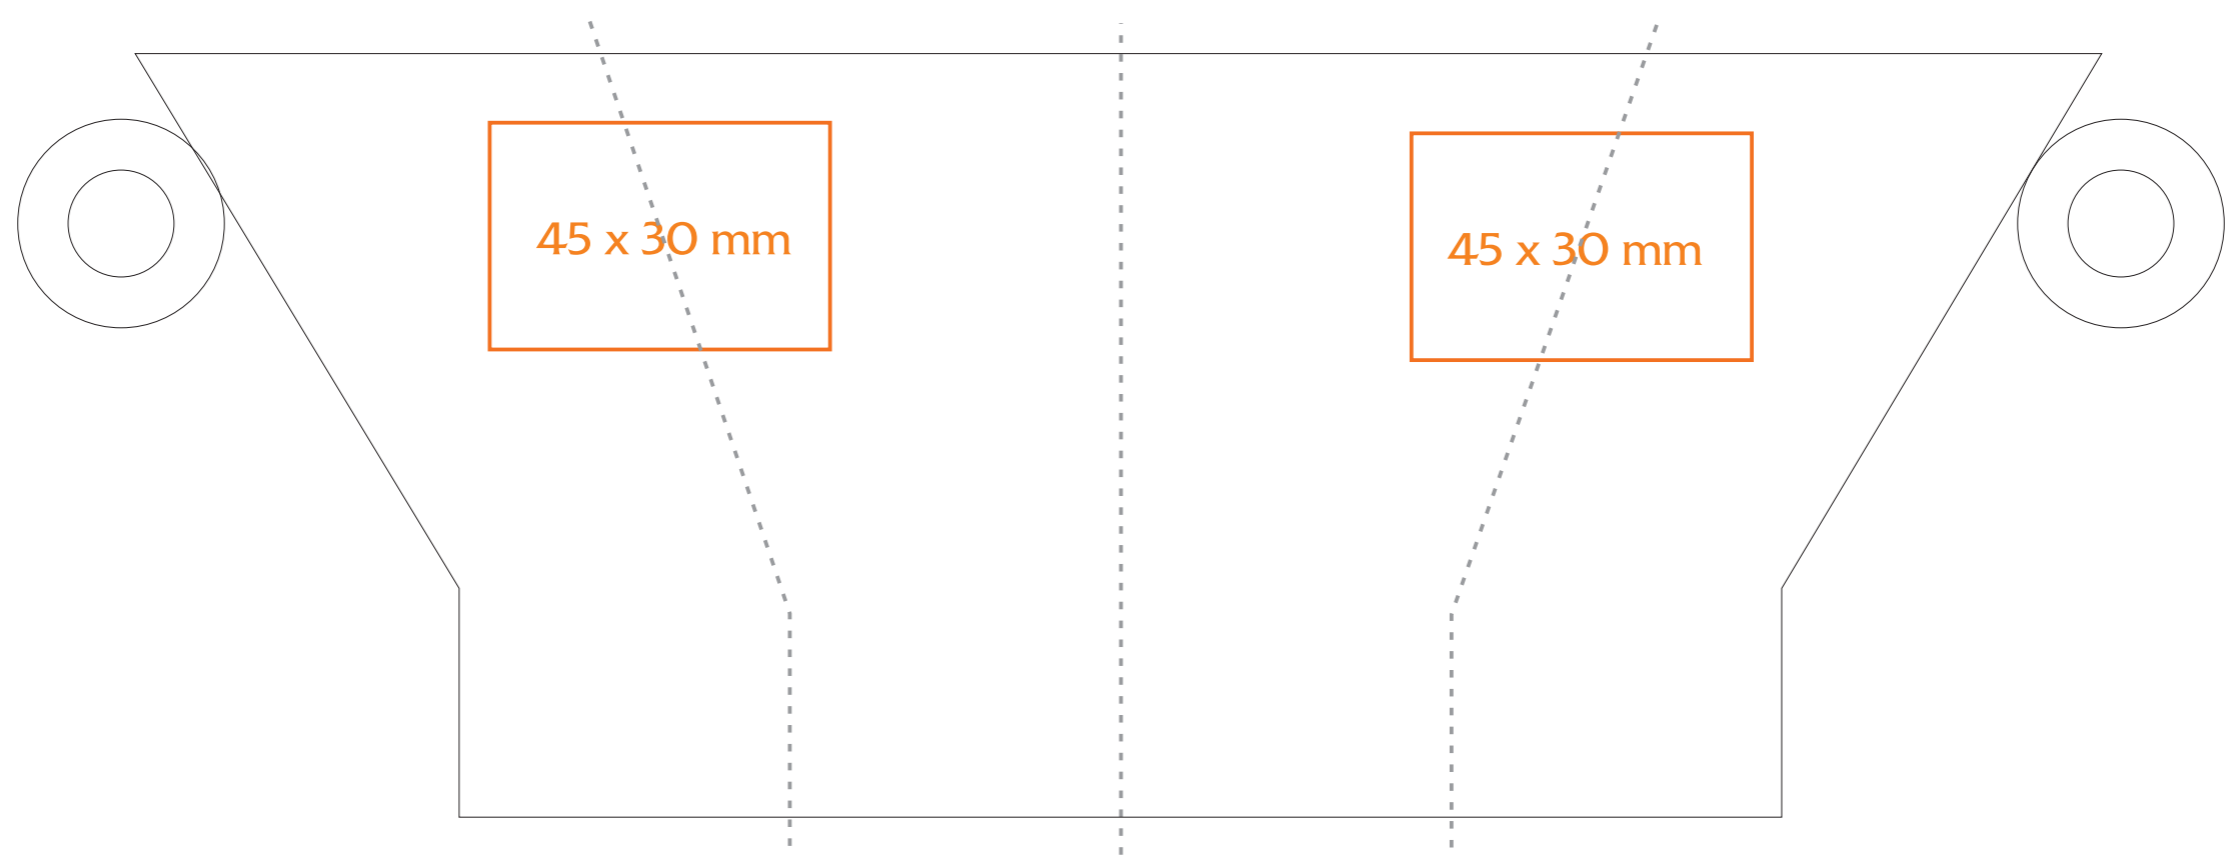

M/O25/P Elite

250 ml / h: 101 mm / Ø 85 mm

Nadruk wewnątrz na ściance / Imprint on the inside 40 x 20 mm
 Nadruk od spodu / Imprint on the bottom (outside) Ø 30 mm

legenda / legend

- nadruk kalkomanią / decalc imprint
- nadruk bezpośredni / direct imprint