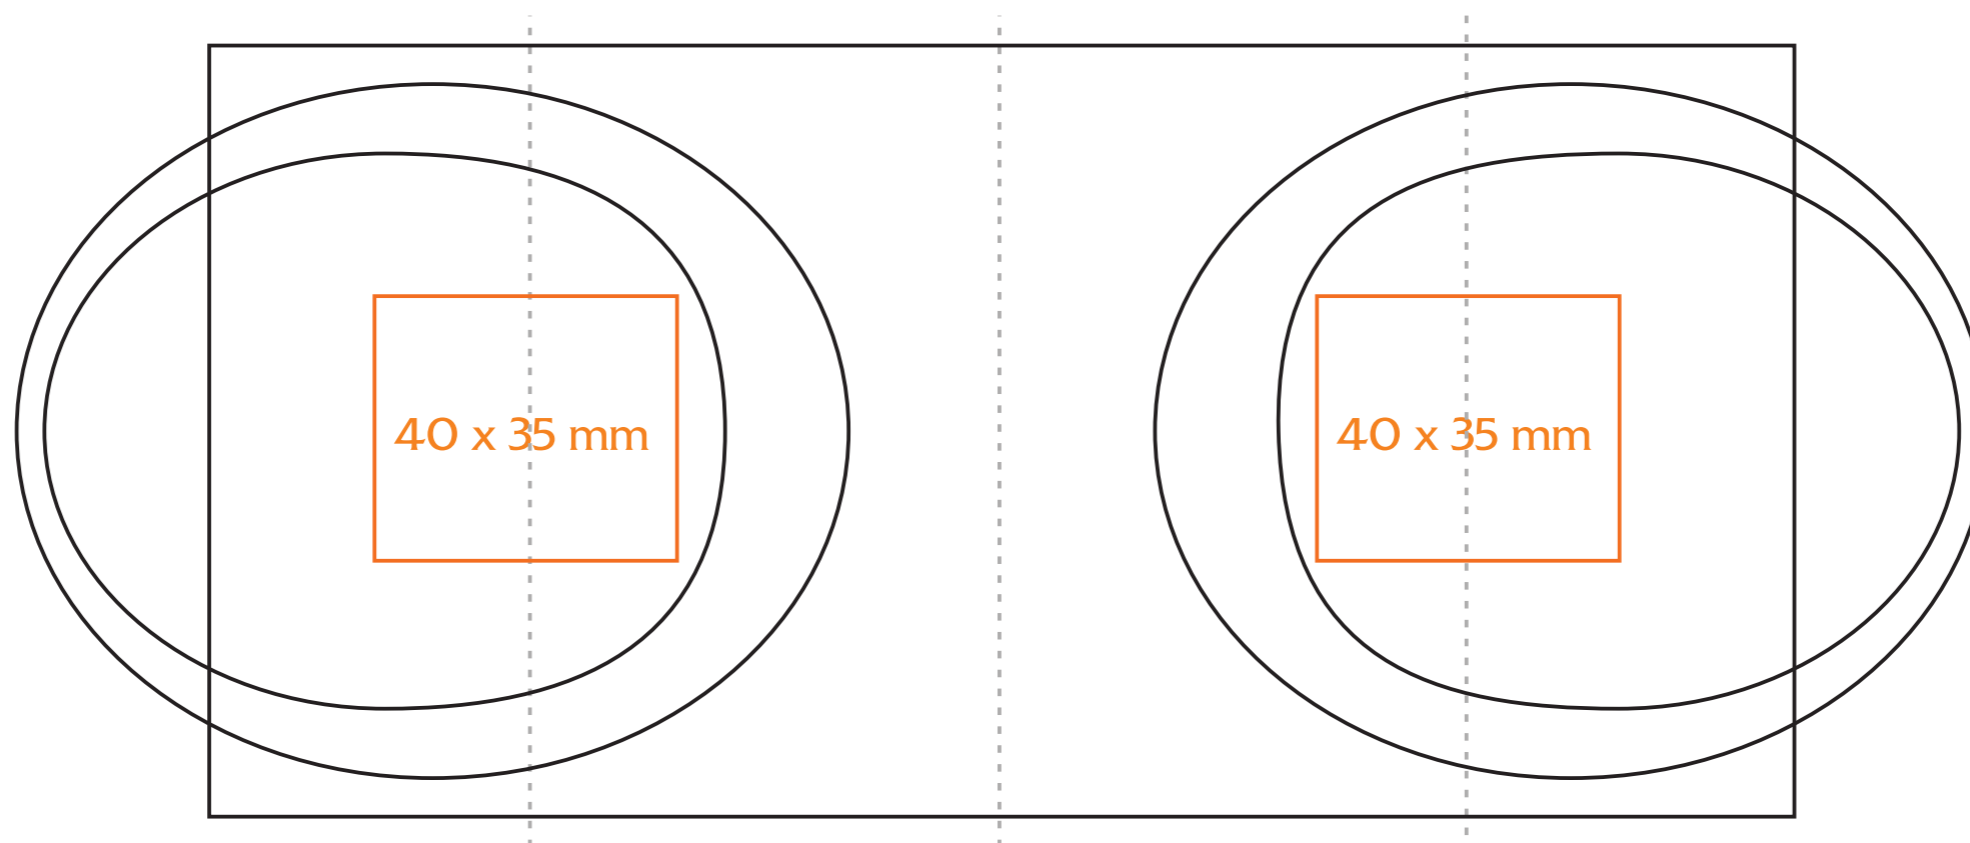

# M/O14/P **Creativo**

270 ml / h: 102 mm / Ø76 mm

- Nadruk na uchu / Imprint on the handle ..... 90 x 10 mm
- Nadruk wewnątrz na ścianie / Imprint on the inside ..... 40 x 20 mm
- Nadruk od spodu / Imprint on the bottom (outside) ..... Ø 55 mm

## legenda / legend

- nadruk kalkomanią / decalc imprint
- nadruk bezpośredni / direct imprint