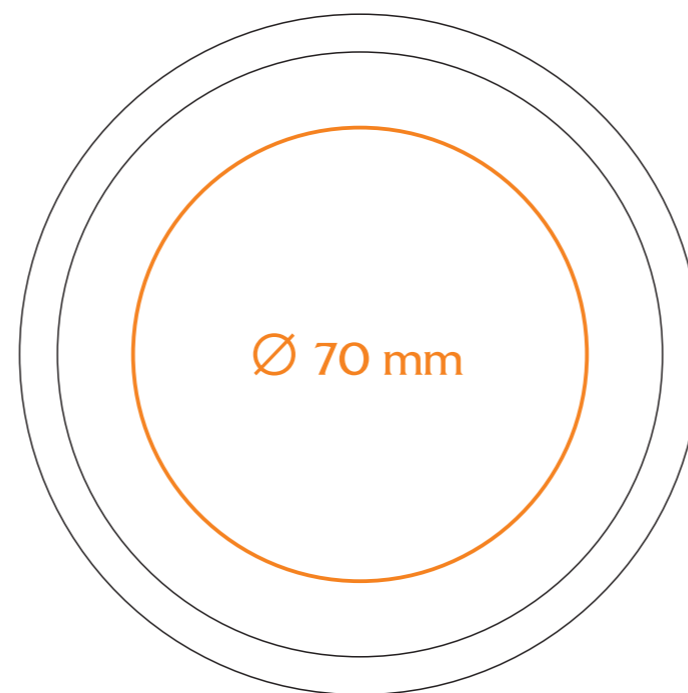

M/O30/P Cezar Set

330 ml / h: 98 mm / Ø 82 mm

- Nadruk na uchu / Imprint on the handle 50 x 10 mm
- Nadruk wewnątrz na ściance / Imprint on the inside 40 x 20 mm
- Nadruk wewnątrz na dnie / Imprint on the bottom (inside) Ø 30 mm
- Nadruk od spodu / Imprint on the bottom (outside) Ø 55 mm

legenda / legend

- nadruk kalkomanią / decalc imprint
- nadruk bezpośredni / direct imprint

M/O30/P **Cezar Set**

podkładka / coaster Ø 90 mm

legenda / legend

— nadruk kalkomanią / decalc imprint

— nadruk bezpośredni / direct imprint