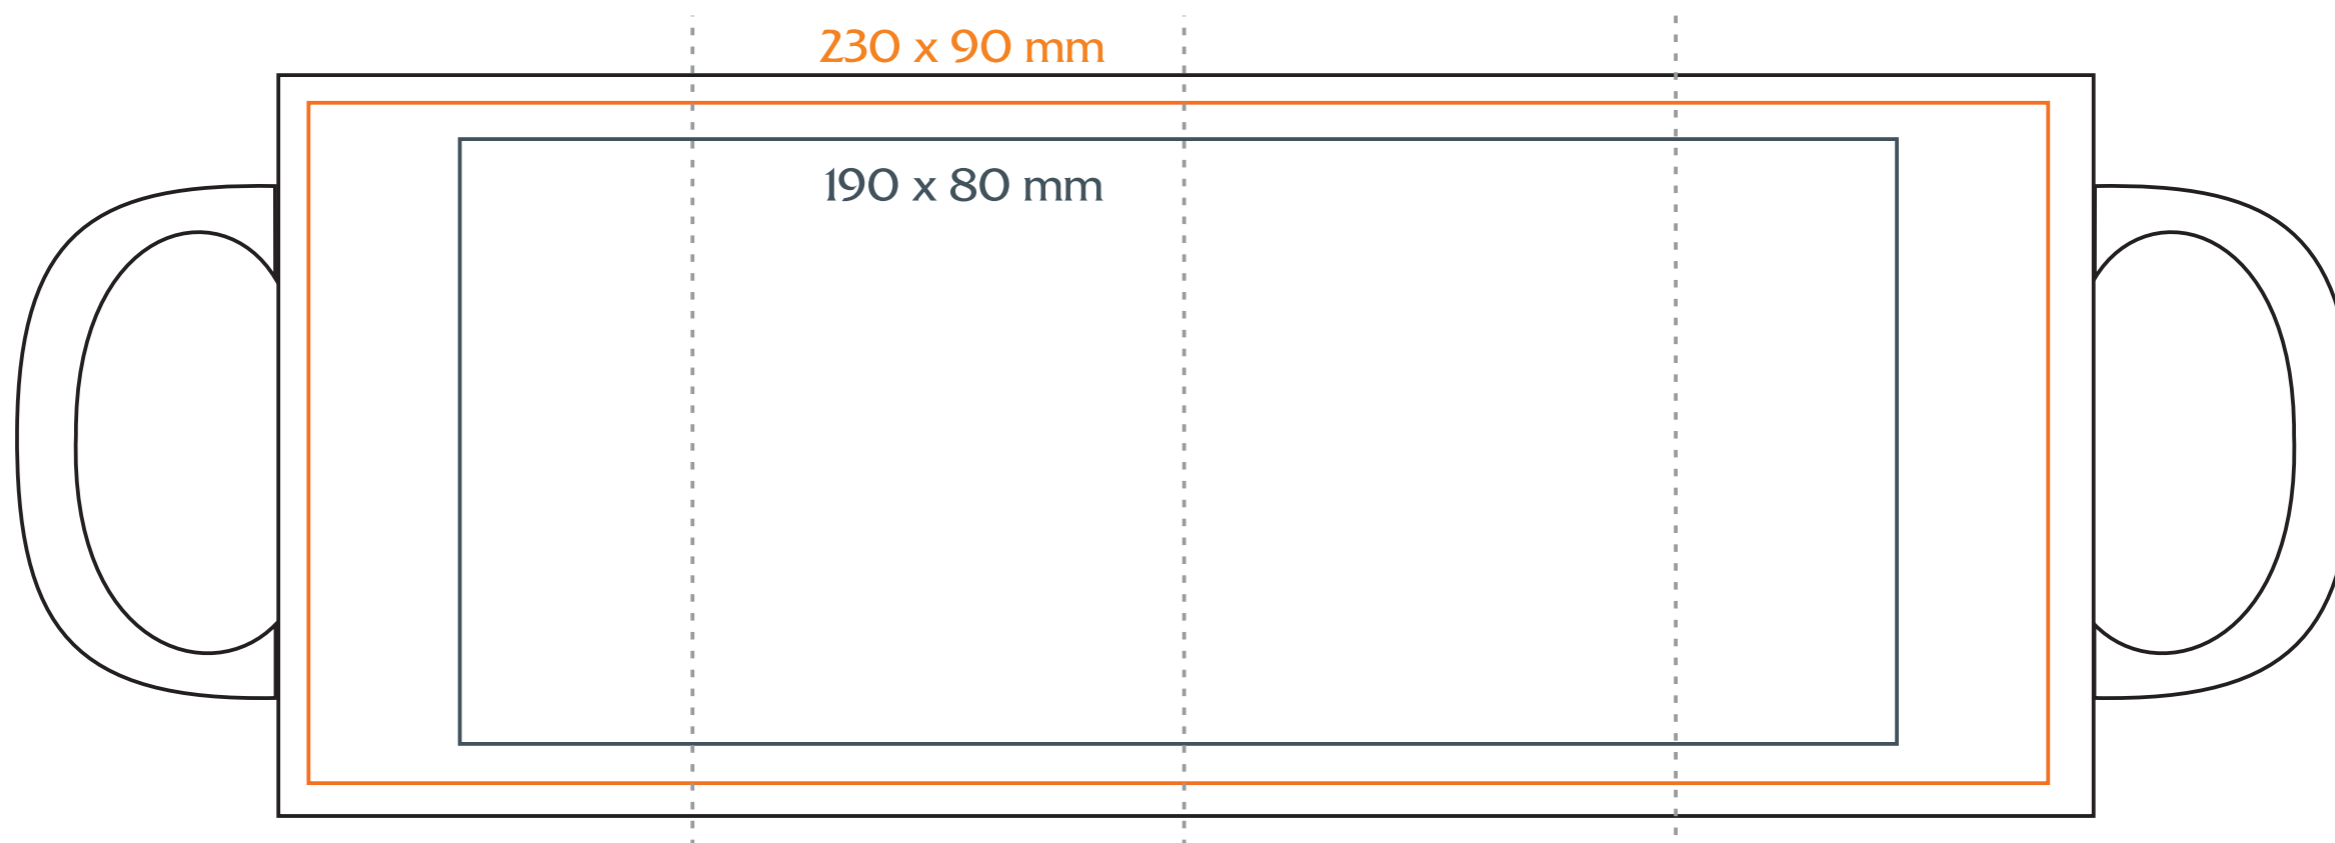

M/O30/P Cezar Set

330 ml / h: 98 mm / Ø 82 mm

- Nadruk na uchu / Imprint on the handle 50 x 10 mm
- Nadruk wewnątrz na ściance / Imprint on the inside 40 x 20 mm
- Nadruk wewnątrz na dnie / Imprint on the bottom (inside) Ø 30 mm
- Nadruk od spodu / Imprint on the bottom (outside) Ø 55 mm

legenda / legend

- nadruk kalkomanią / decalc imprint
- nadruk bezpośredni / direct imprint

M/O30/P **Cezar Set**

podkładka / coaster Ø 90 mm

legenda / legend

— nadruk kalkomanią / decalc imprint

— nadruk bezpośredni / direct imprint