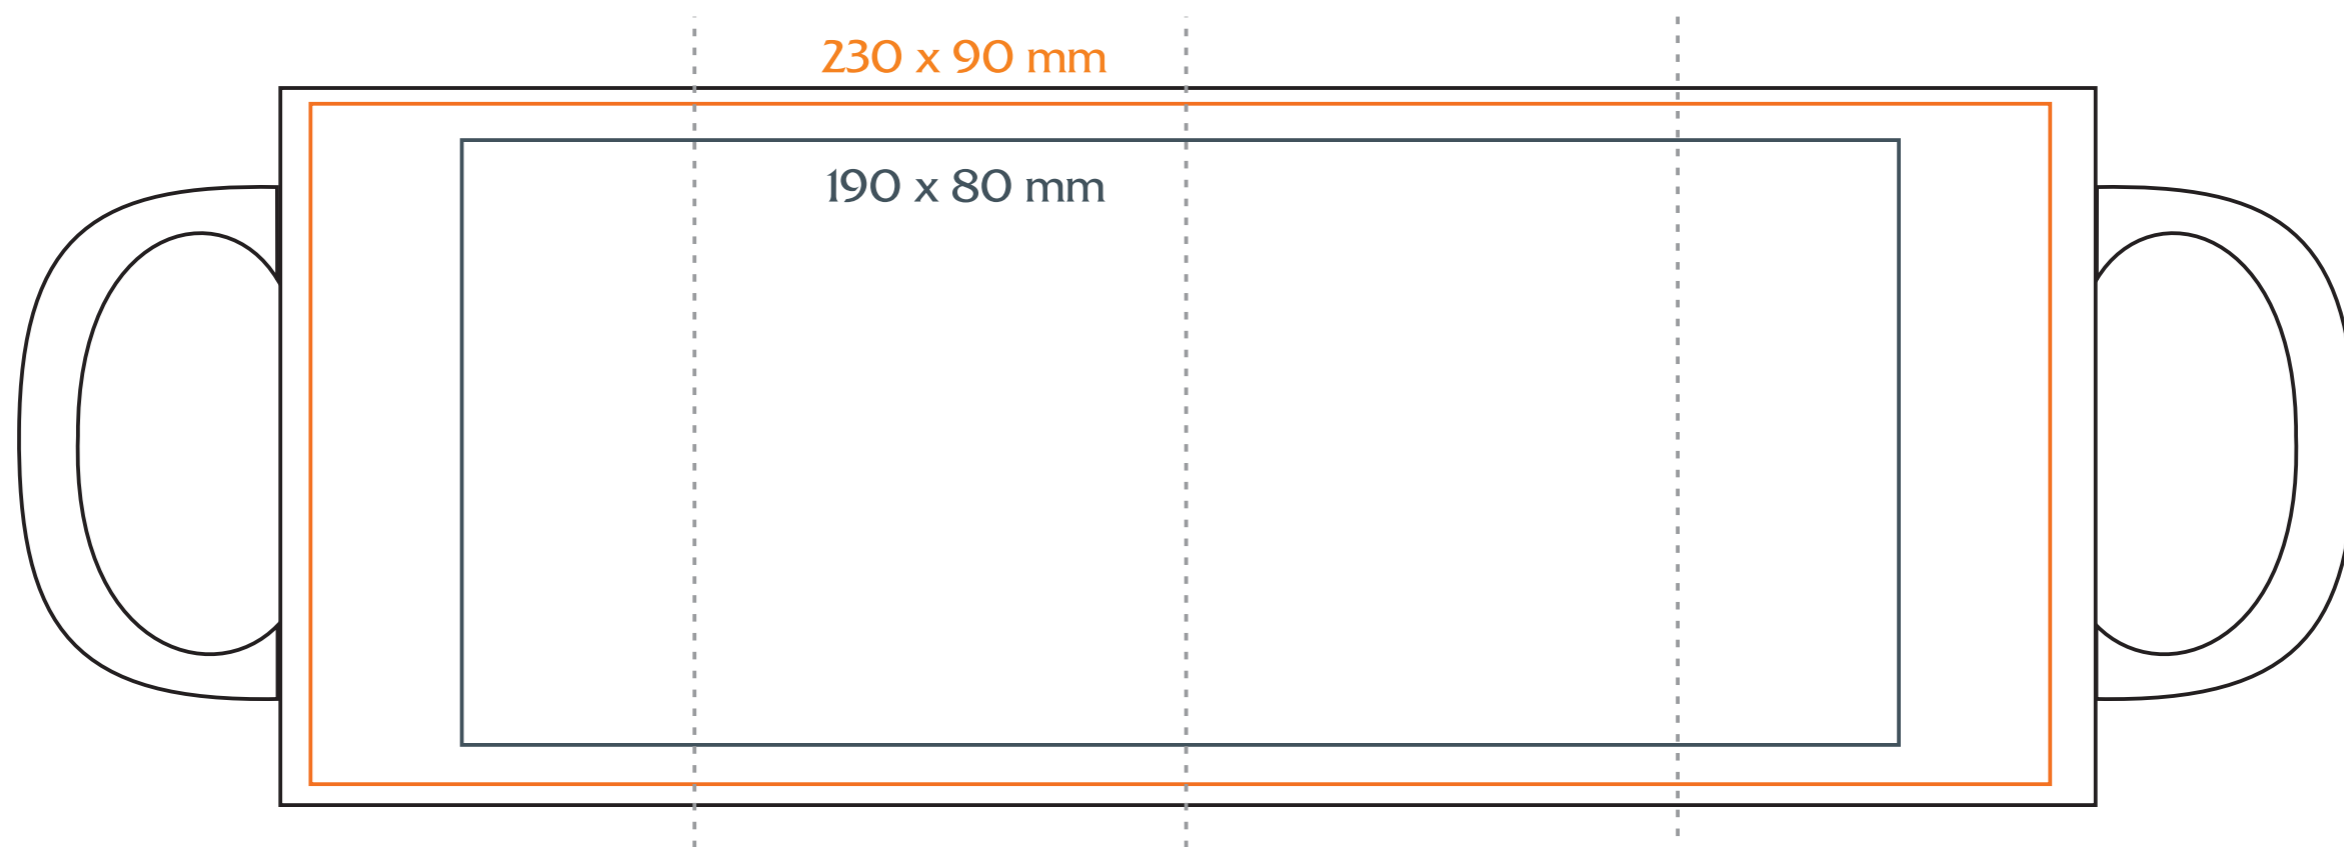

# M/O29/P **Cezar**

330 ml / h: 97 mm / Ø 80 mm

- Nadruk na uchu / Imprint on the handle ..... 50 x 10 mm
- Nadruk wewnątrz na ściance / Imprint on the inside ..... 40 x 20 mm
- Nadruk wewnątrz na dnie / Imprint on the bottom (inside) ..... Ø 30 mm
- Nadruk od spodu / Imprint on the bottom (outside) ..... Ø 55 mm

## legenda / legend

- nadruk kalkomanią / decalc imprint
- nadruk bezpośredni / direct imprint