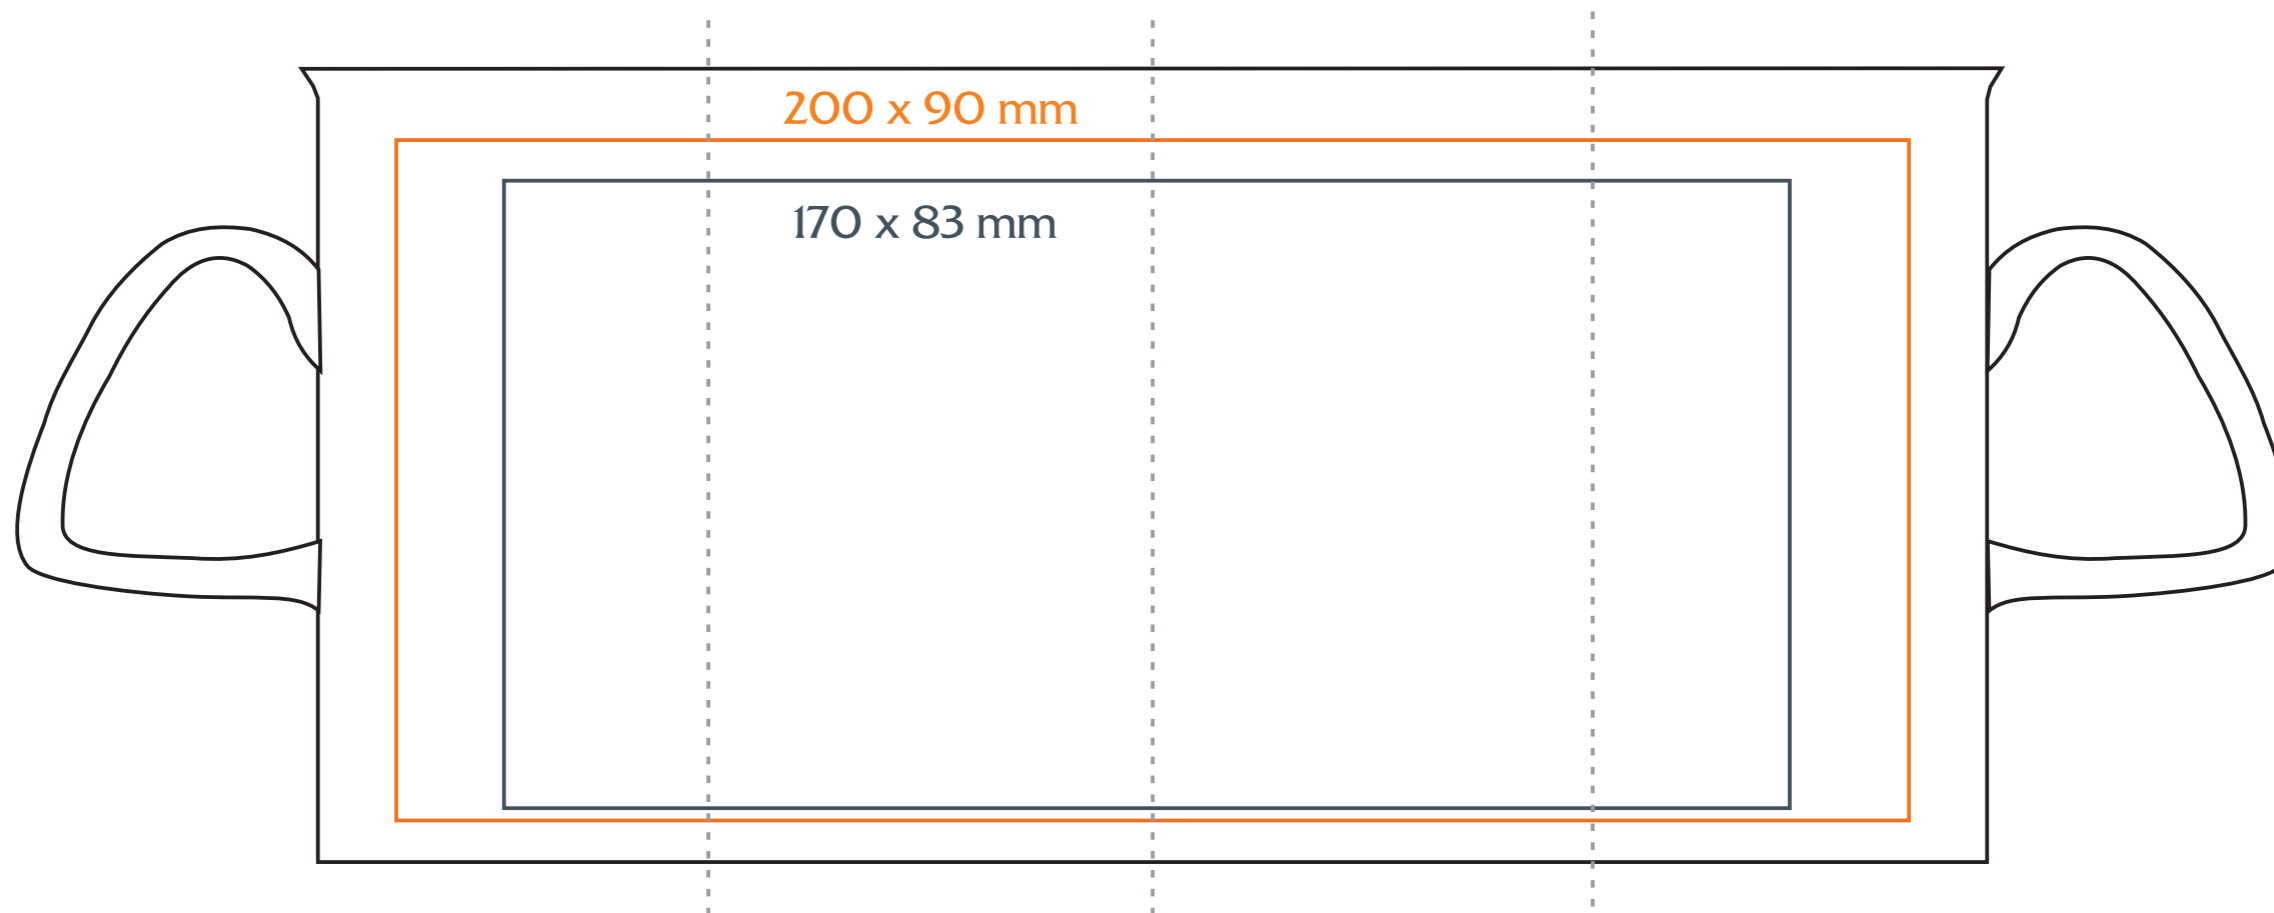

M/O48/B Beata

300 ml / h: 108 mm / Ø 74 mm

- Nadruk na uchu / Imprint on the handle 40 x 8 mm
- Nadruk wewnątrz na ściance / Imprint on the inside 40 x 20 mm
- Nadruk od spodu / Imprint on the bottom (outside) Ø 40 mm

legenda / legend

- nadruk kalkomanią / decalc imprint
- nadruk bezpośredni / direct imprint