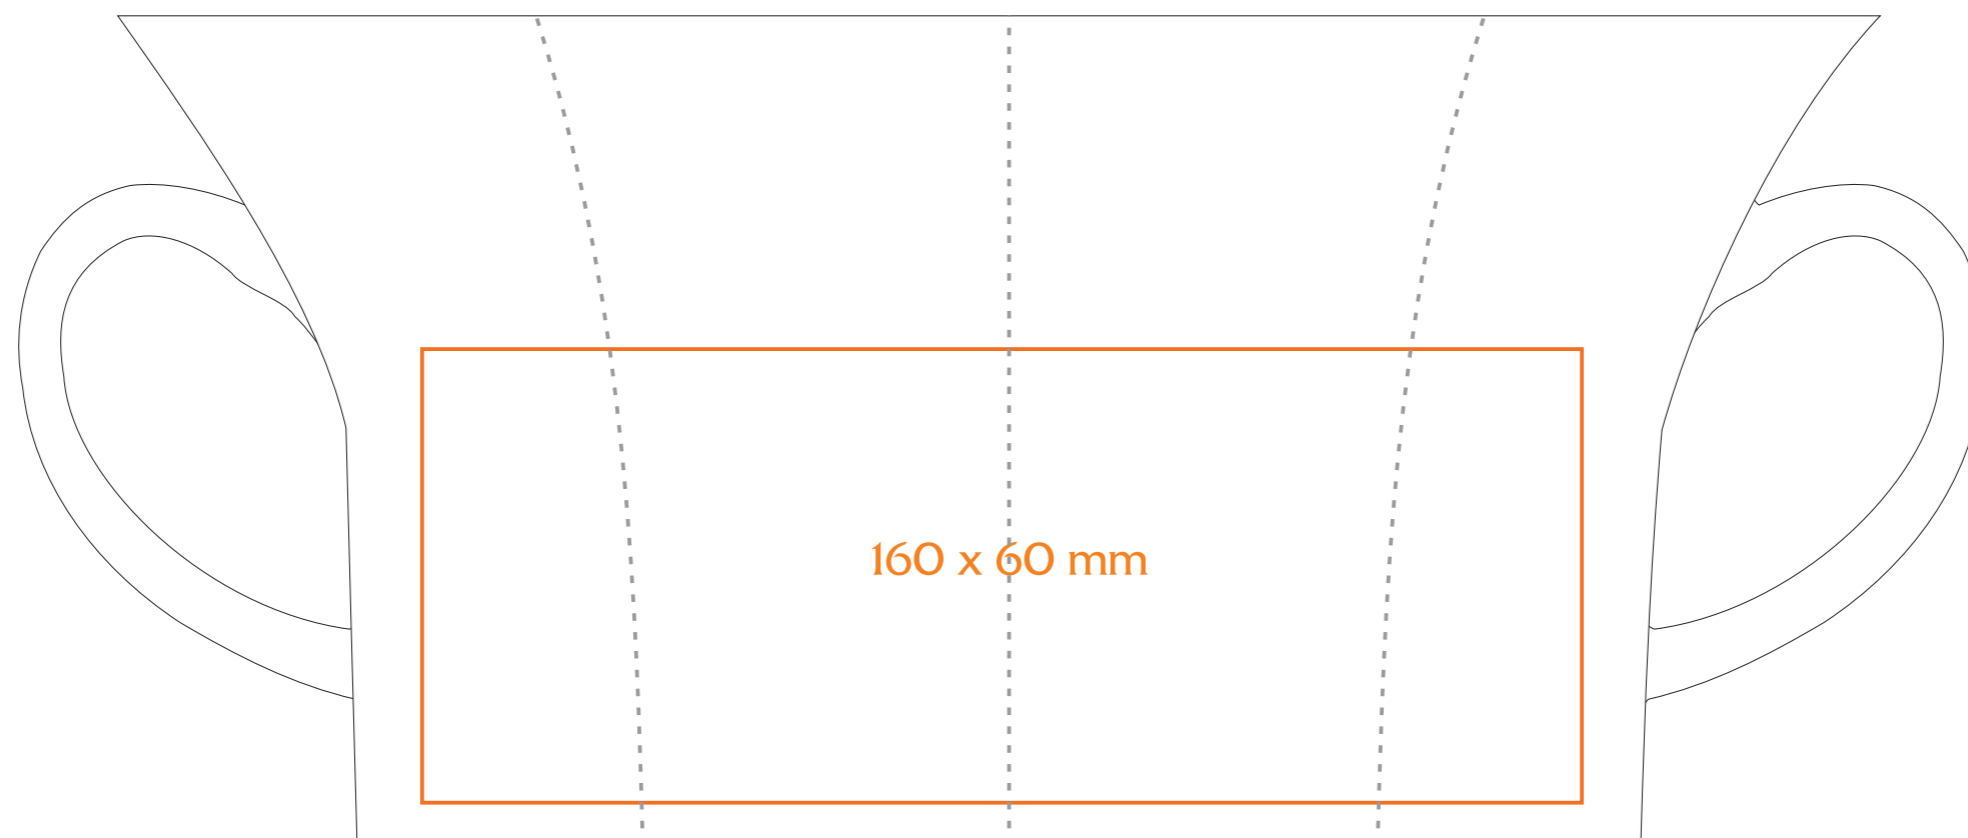

M/199/B Atos

240 ml / h: 109 mm / Ø 90 mm

- Nadruk na uchu / Imprint on the handle 60 x 10 mm
- Nadruk wewnątrz na ściance / Imprint on the inside 40 x 15 mm
- Nadruk od spodu / Imprint on the bottom (outside) Ø 35 mm

legenda / legend

- nadruk kalkomanią / decalc imprint
- nadruk bezpośredni / direct imprint