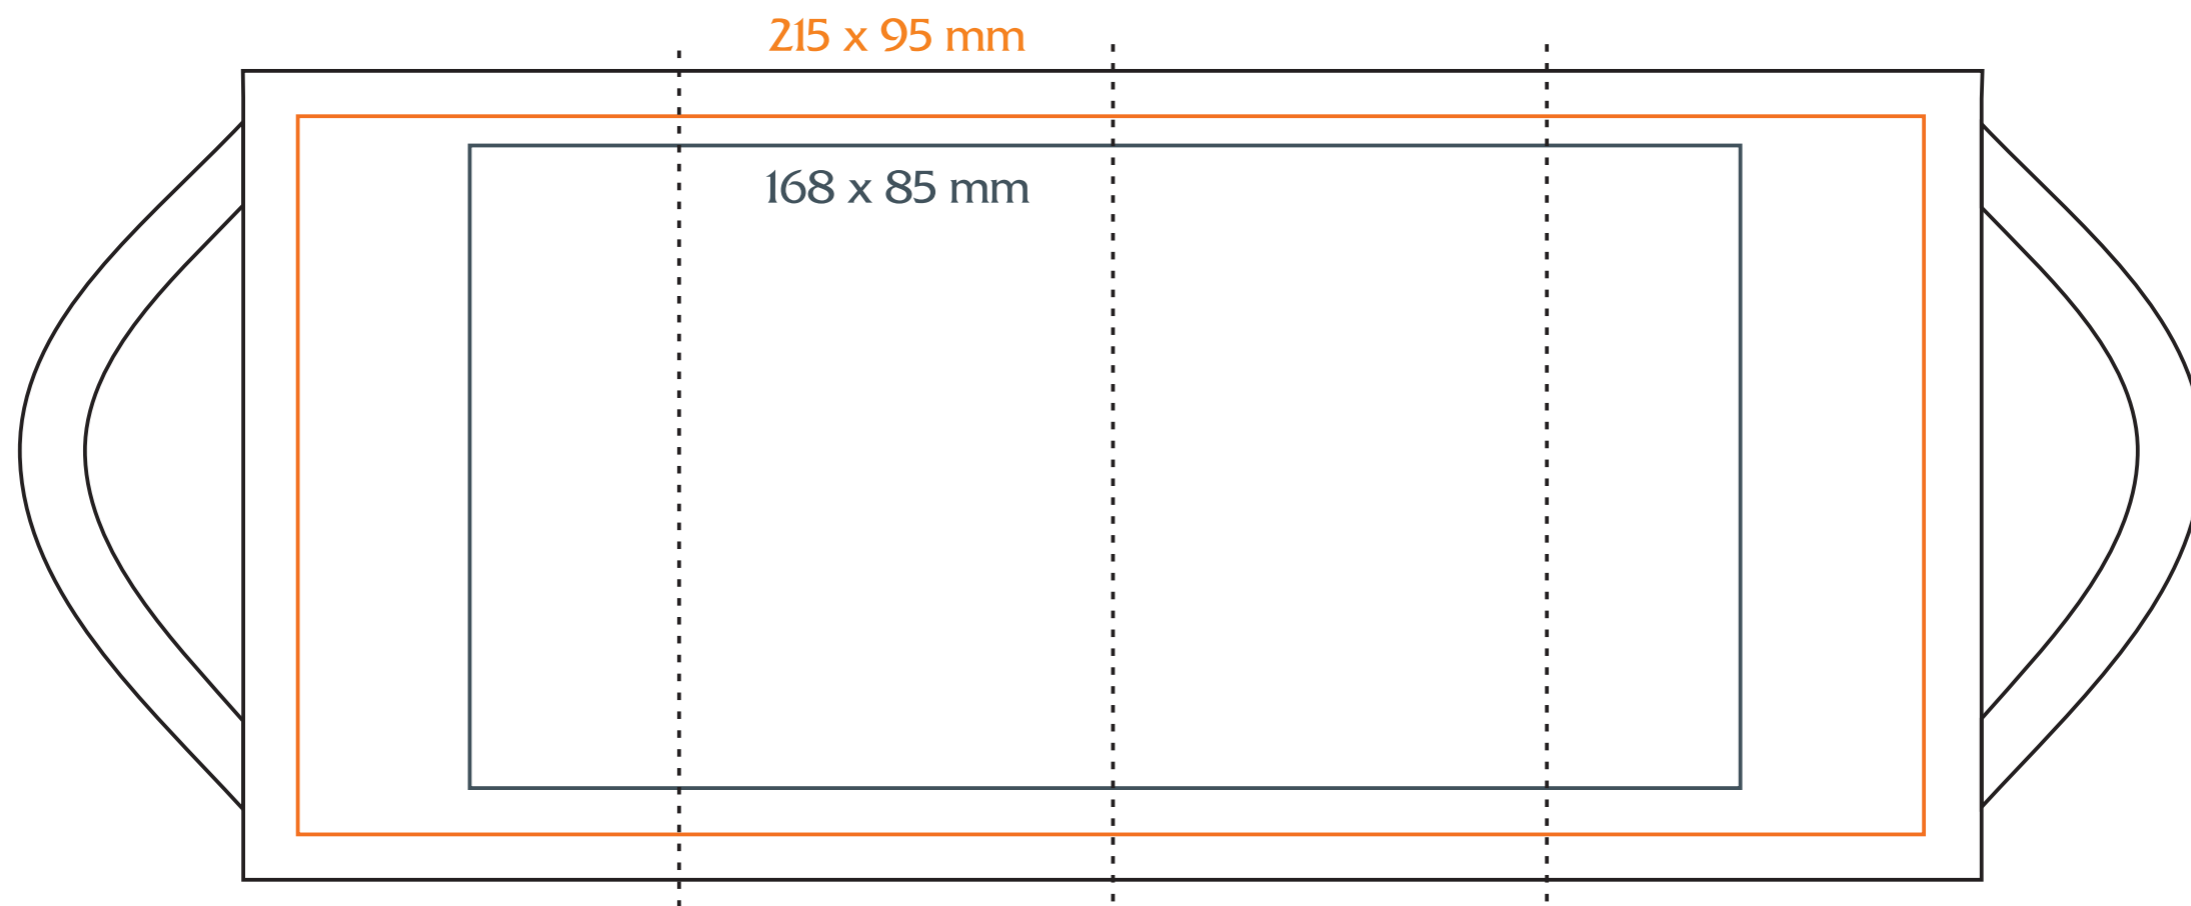

M/O50/B Arek

280 ml / h: 107 mm / Ø 73 mm

Nadruk wewnątrz na ściance / Imprint on the inside 40 x 20 mm
Nadruk od spodu / Imprint on the bottom (outside) Ø 40 mm

legenda / legend

- nadruk kalkomanią / decalc imprint
- nadruk bezpośredni / direct imprint