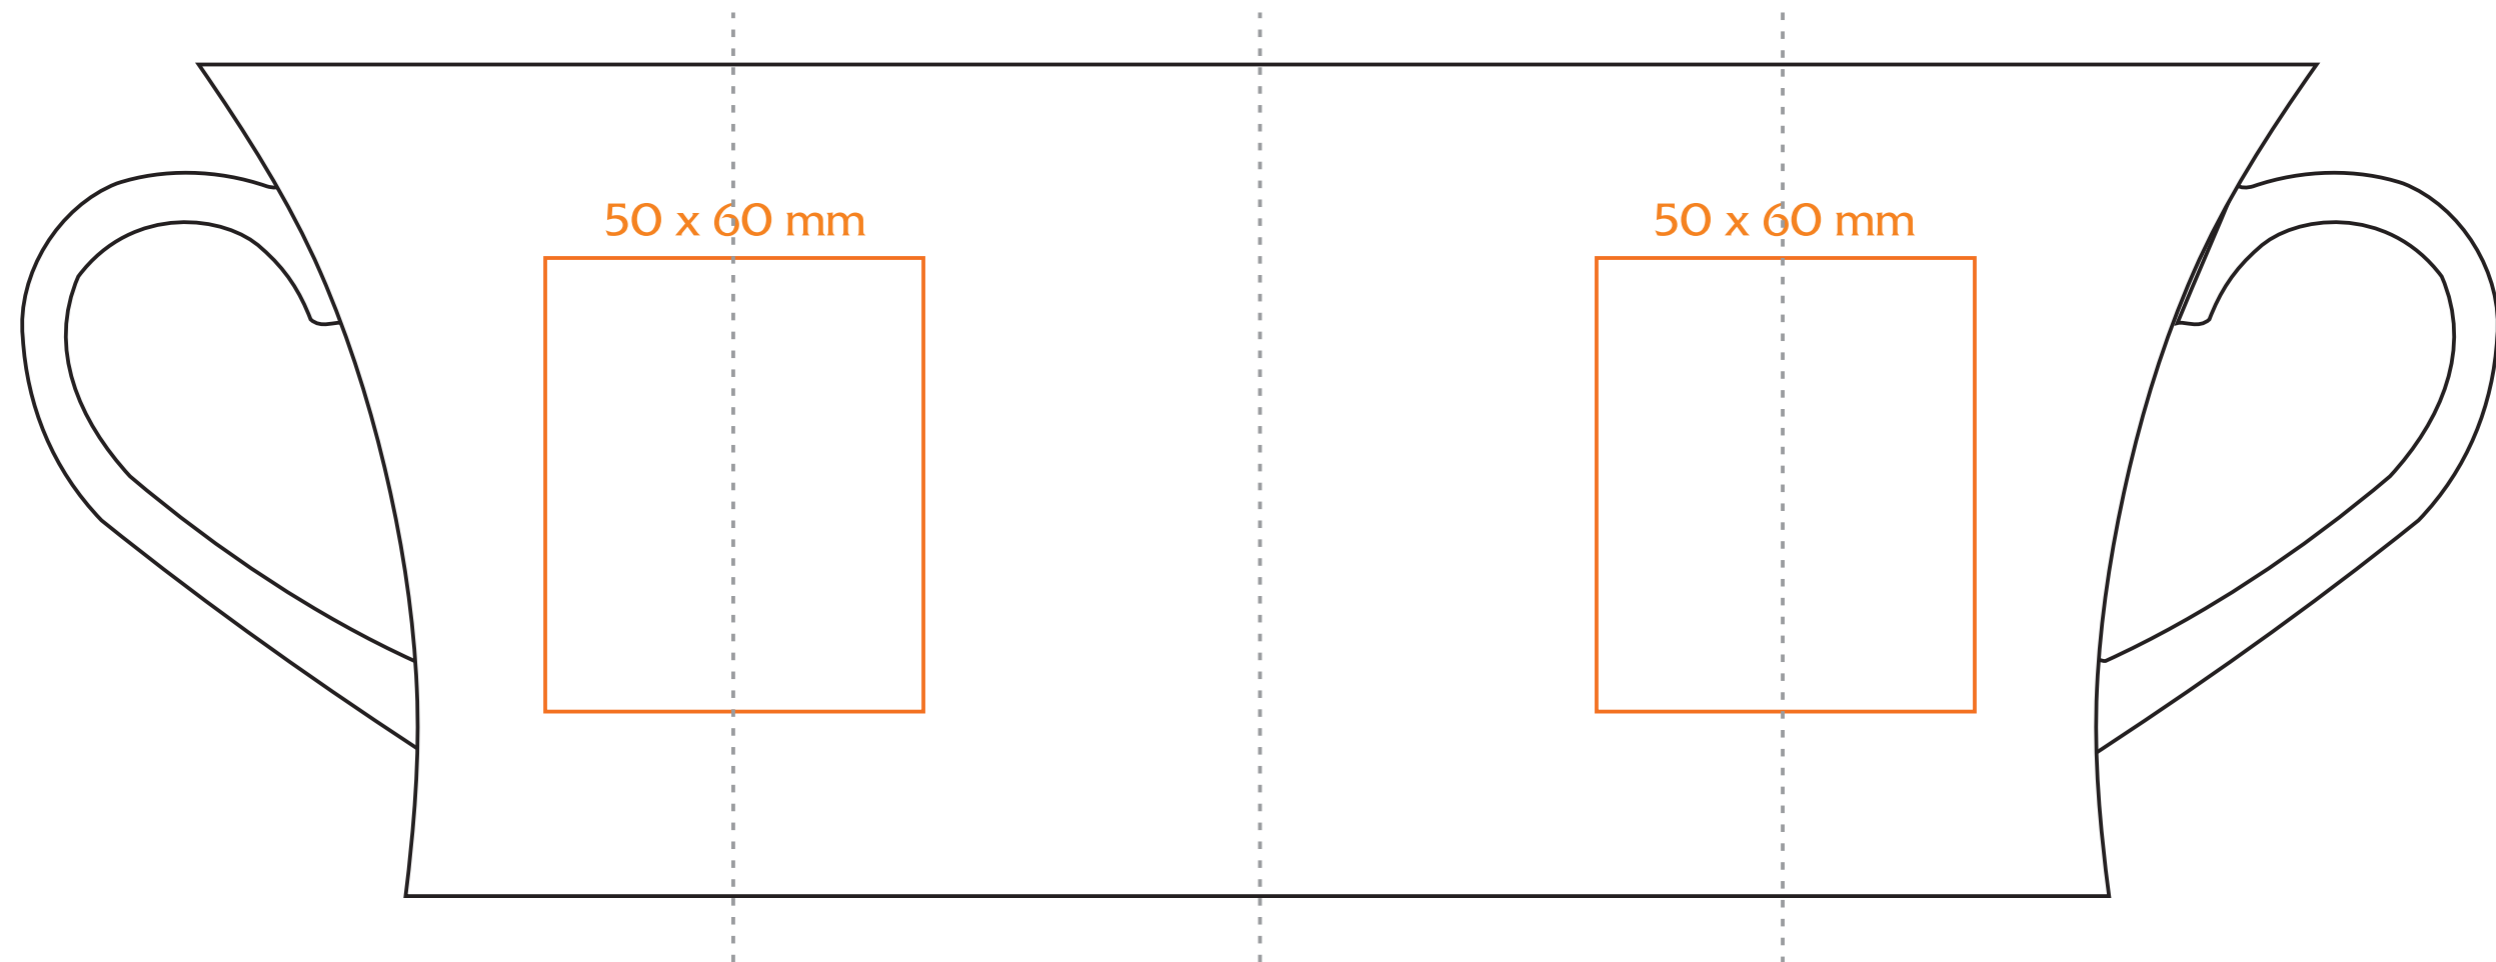

M/O15/P **Aramis**

300 ml / h: 112 mm / Ø 91 mm

- Nadruk na uchu / Imprint on the handle 50 x 10 mm
- Nadruk wewnątrz na ściance / Imprint on the inside 50 x 20 mm
- Nadruk od spodu / Imprint on the bottom (outside) Ø 45 mm

legenda / legend

- nadruk kalkomanią / decalc imprint
- nadruk bezpośredni / direct imprint