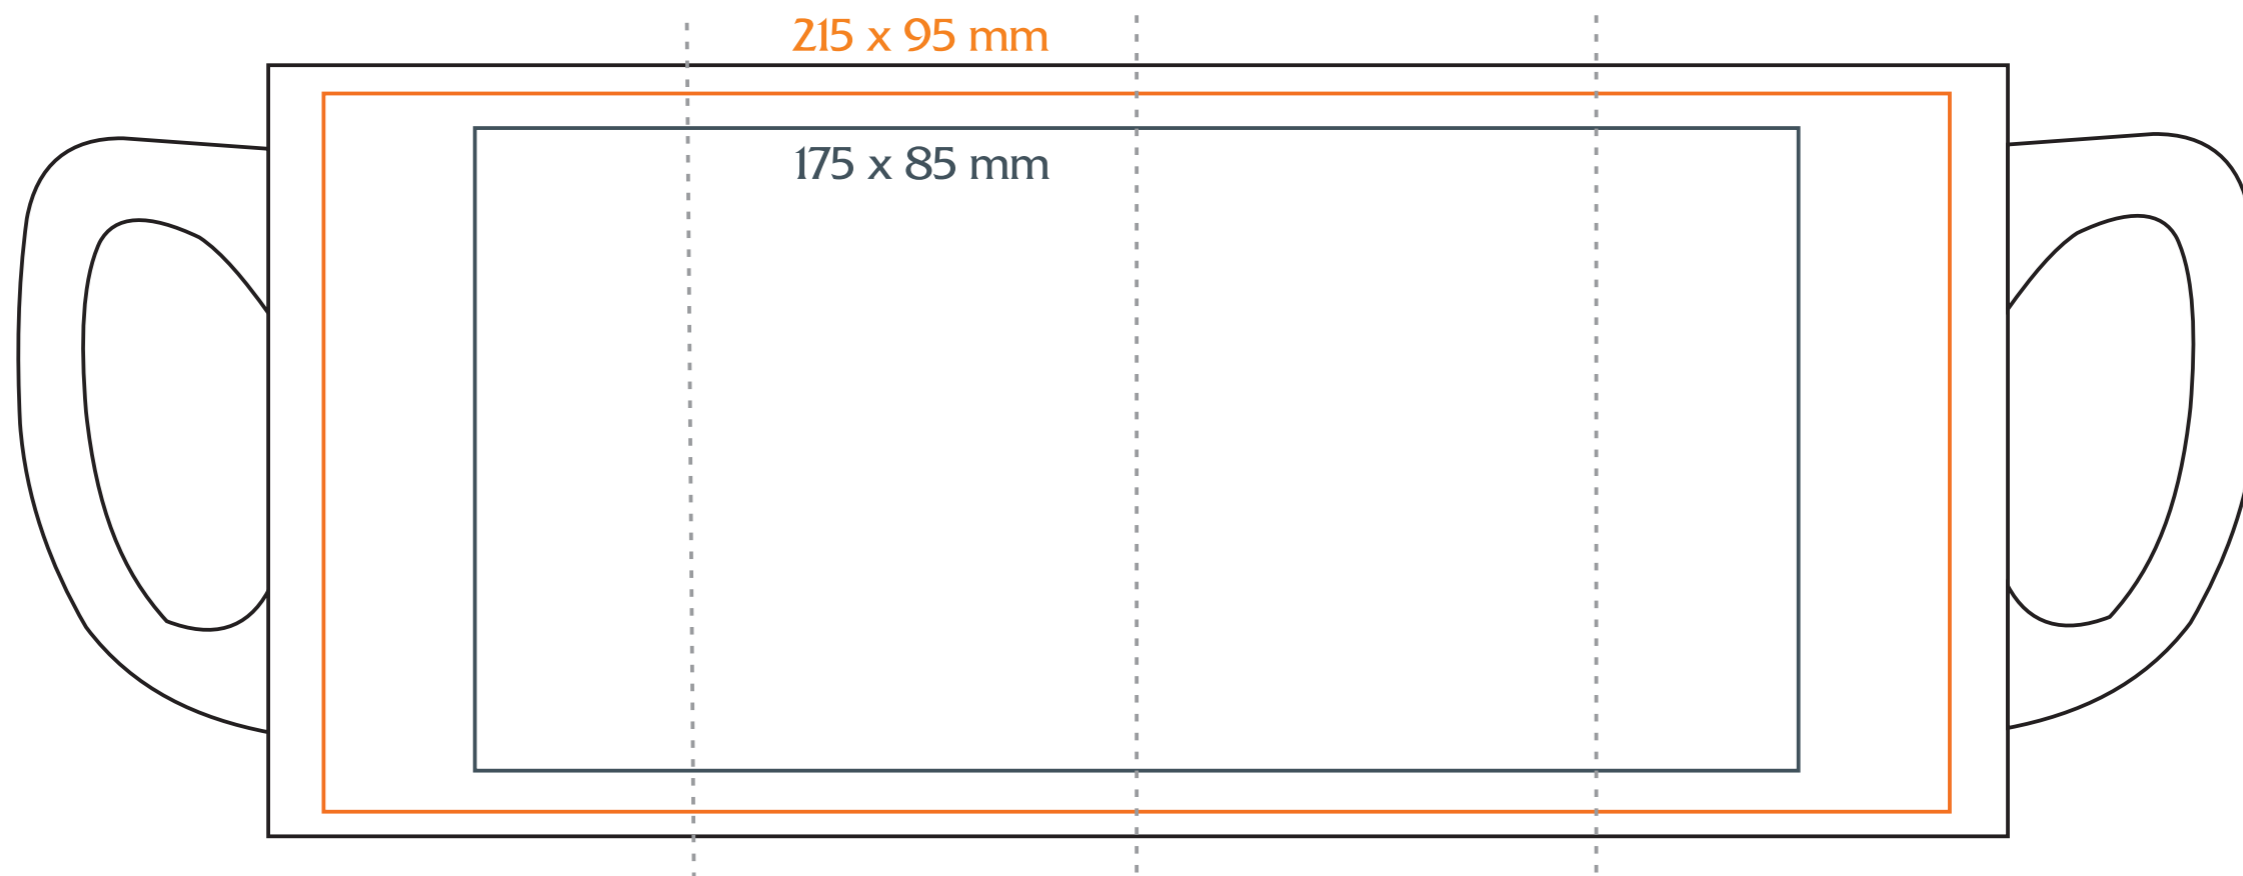

M/O49/B Anna

280 ml / h: 102 mm / Ø 77 mm

Nadruk wewnątrz na ściance / Imprint on the inside 40 x 20 mm

Nadruk od spodu / Imprint on the bottom (outside) Ø 45 mm

legenda / legend

— nadruk kalkomanią / decalc imprint

— nadruk bezpośredni / direct imprint