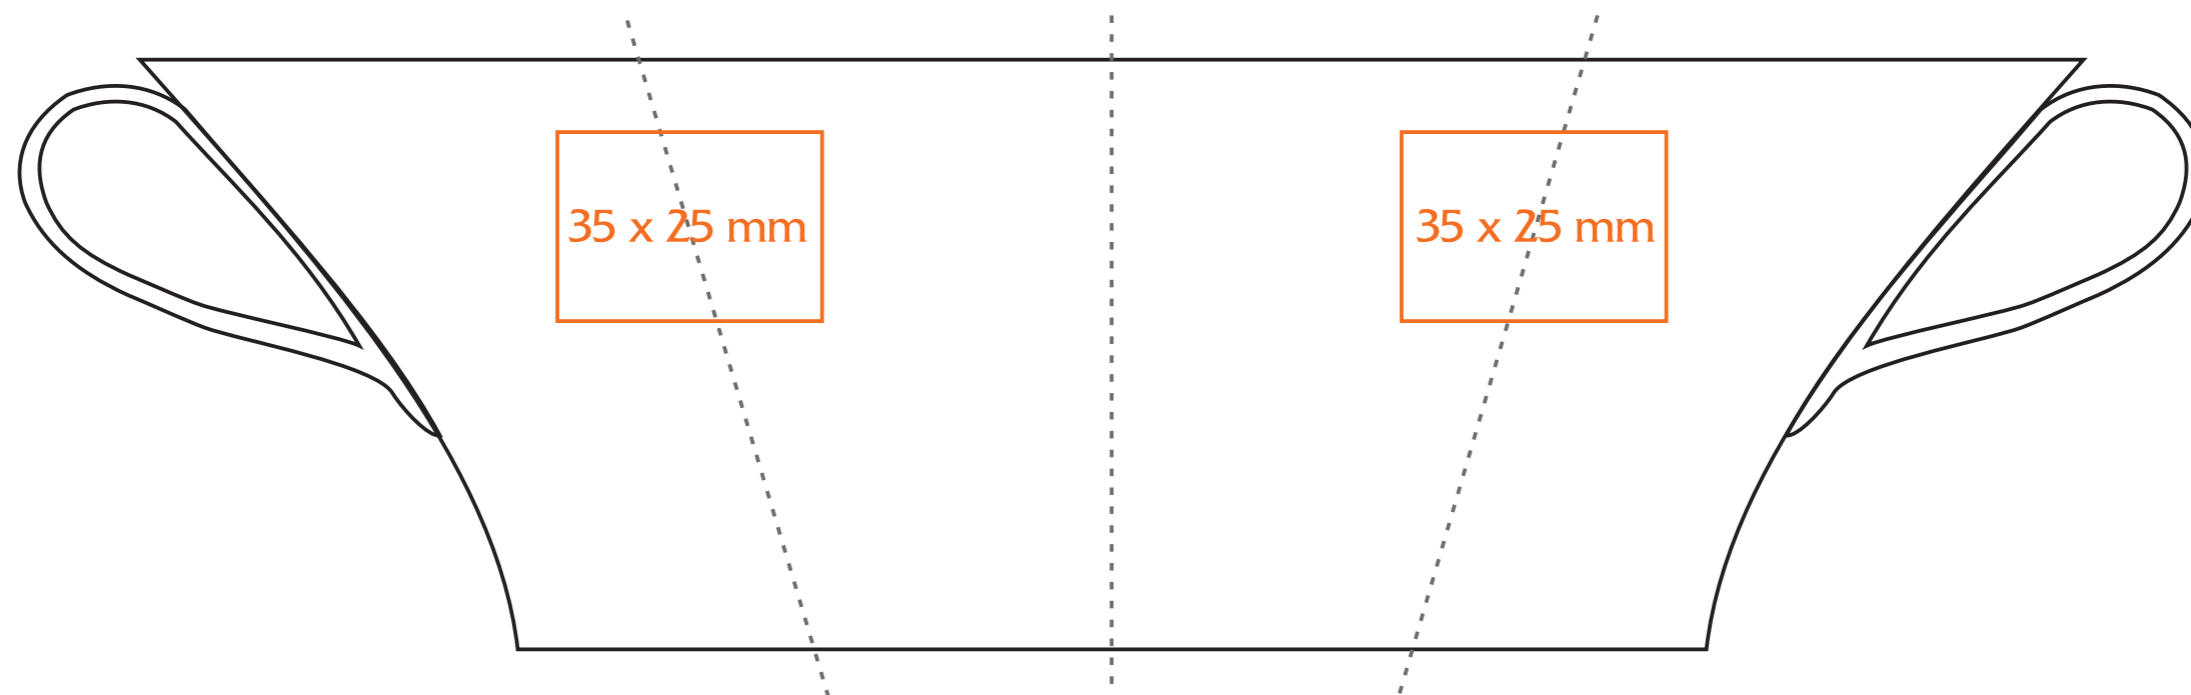

# C/204/P Wind

170 ml / h: 80 mm / Ø 80 mm

- Nadruk wewnątrz na ściance / Imprint on the inside ..... 50 x 10 mm
- Nadruk wewnątrz na dnie / Imprint on the bottom (inside) ..... Ø 30 mm
- Nadruk od spodu / Imprint on the bottom (outside) ..... Ø 30 mm

# C/204/P **Wind**

Ø spodek / saucer 148 mm