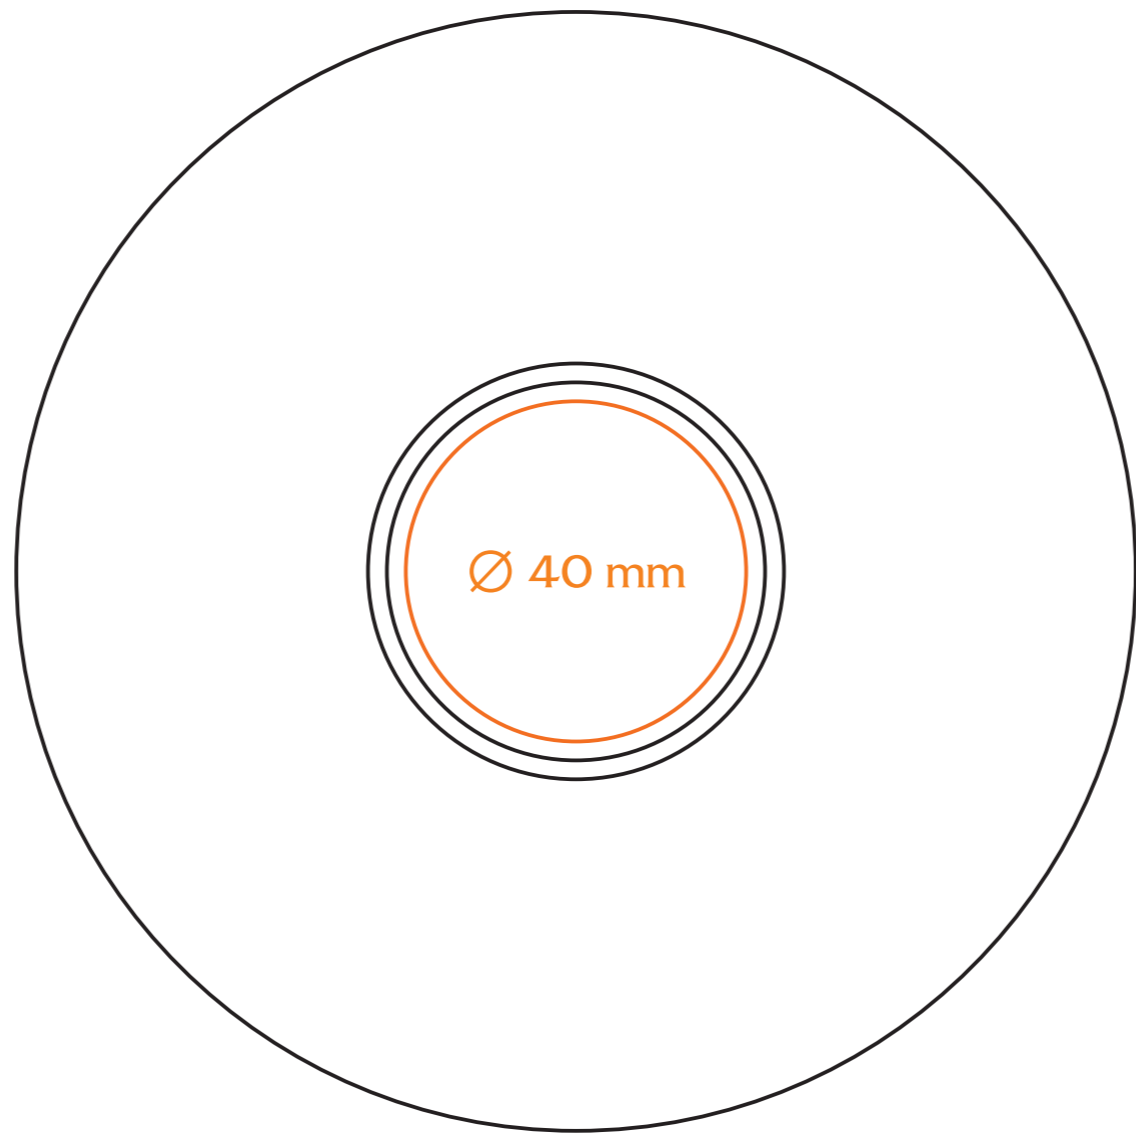

# C/204/P Wind

170 ml / h: 80 mm / Ø 80 mm

- Nadruk wewnątrz na ściance / Imprint on the inside ..... 50 x 10 mm
- Nadruk wewnątrz na dnie / Imprint on the bottom (inside) ..... Ø 30 mm
- Nadruk od spodu / Imprint on the bottom (outside) ..... Ø 30 mm

# C/204/P **Wind**

Ø spodek / saucer 148 mm